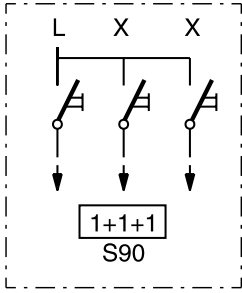

Kytkimet

1+1+1-napainen
2 lisäliitintä