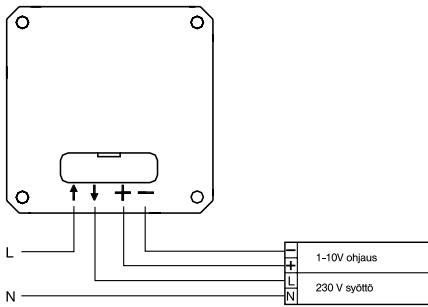

P5-painike
ruuviliittimin

Valonsäätimet

2-johdinkytkentä
(transistori- ja universaalisäätimet)

3-johdinkytkentä
(yleissäädin ATTD1000RL)

3-johdinkytkentä
(erikoisuniversaalisäädin LTD600RCL)

1-10 V ohjain (APE10T)