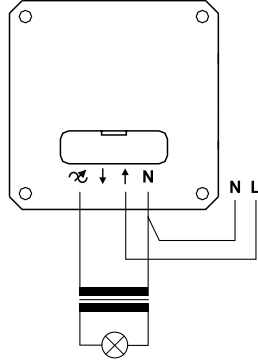

3-johdinkytkentä
(yleissäädin ATTD1000RL)