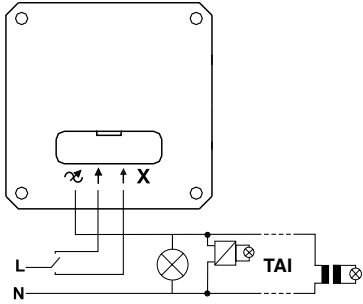

Valonsäätimet

2-johdinkytkentä
(transistori- ja universaalisäätimet)