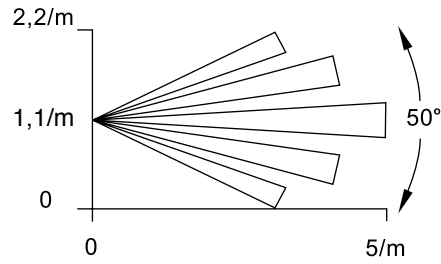

Huonetermostaatti LTR-16

Lattialämmitystermostaatti LTF-16

2-johdinkytkentä
(SP300)

3-johdinkytkentä
(SP500, APR10)

Havaintoalueet 110°

110° havaintoalue (vaakataso)

110° havaintoalue (pystytaso)

Havaintoalueet 180°