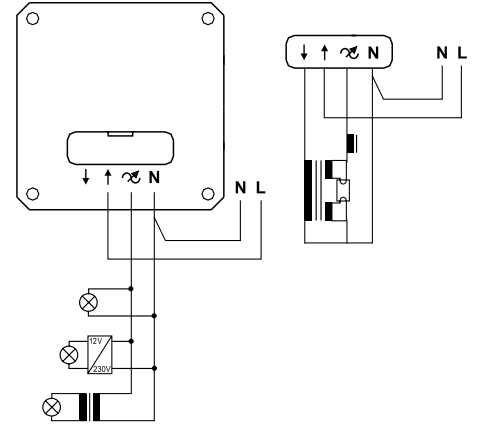

Vipupainonapit

1T-vipupainike
Erillinen lamppupiiri
2 lisäliitintä

6T-vipupainike
(Huom. avautuva/sulkeutuva,
jousen paikka muutettavissa)
2 lisäliitintä

4T-verhokytkin
2 lisäliitintä

P3-painike
ruuviliittimin
Erillinen lamppupiiri

P5-painike
ruuviliittimin

Valonsäätimet

2-johdinkytkentä
(transistori- ja universaalisäätimet)

3-johdinkytkentä
(yleissäädin ATTD1000RL)

3-johdinkytkentä
(erikoisuniversaalisäädin LTD600RCL)

1-10 V ohjain (APE10T)