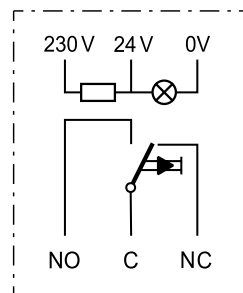

3-napainen
HUOM! 10 A 400 V

3x1-napainen
HUOM! 10 A 400 V

5-kytkin (sarja)
2 lisäliitintä

6/1-kytkin (vaihto)
2 lisäliitintä

6/1-kytkin (kontrolli)
2 lisäliitintä

6+6-kytkin
(vaihto/vaihto)

7-kytkin
2 lisäliitintä

Vipupainonapit

1T-vipupainike
Erillinen lamppupiiri
2 lisäliitintä

6T-vipupainike
(Huom. avautuva/sulkeutuva,
jousen paikka muutettavissa)
2 lisäliitintä

4T-verhokytkin
2 lisäliitintä

P3-painike
ruuviliittimin
Erillinen lamppupiiri