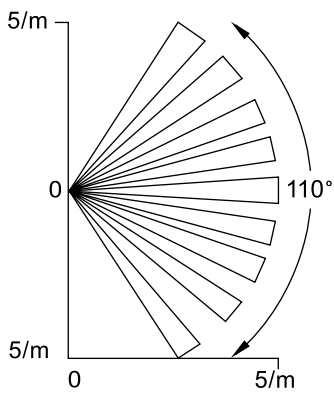

Havaintoalueet 110°

110° havaintoalue (vaakataso)