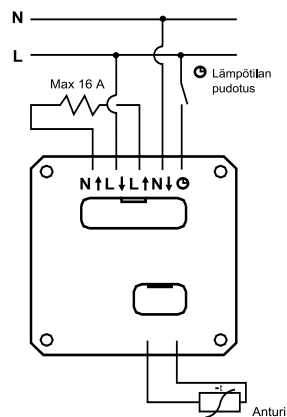

Valonsäädinten kuormituskäyrä

Säätimen suurin kuormitus vs. asennusympäristön lämpötila
Jos kaksi säädintä asennetaan kaksoisrasiaan,
pitää molempien säätimien kuormitusta rajoittaa 70 %:iin.

Termostaattit

Huonetermostaatti LTR-16

Lattialämmitystermostaatti LTF-16

2-johdinkytkentä
(SP300)

3-johdinkytkentä
(SP500, APR10)

Havaintoalueet 110°

110° havaintoalue (vaakataso)

110° havaintoalue (pystytaso)

Havaintoalueet 180°

180° havaintoalue (vaakataso)

180° havaintoalue (pystytaso)

Ajastimet

ATS10A

AT10A

ATC10A

Pienjännitepainikkeet

Pienjännitepainike PI1