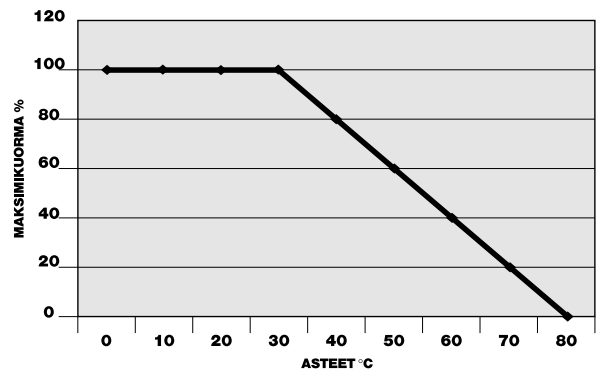

Valonsäädinten kuormituskäyrä

Säätimen suurin kuormitus vs. asennusympäristön lämpötila
Jos kaksi säädintä asennetaan kaksoisrasiaan,
pitää molempien säätimien kuormitusta rajoittaa 70 %:iin.

Termostaattit