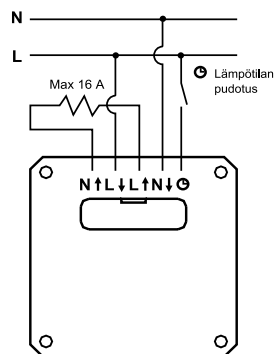

Termostaattit

Huonetermostaatti LTR-16