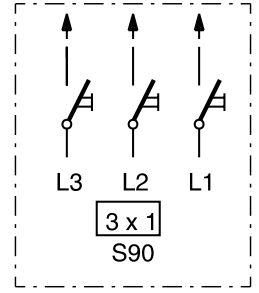

3x1-napainen
HUOM! 10 A 400 V