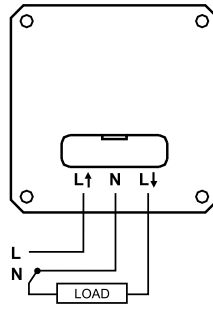

Huonetermostaatti LTR-16

Lattialämmitystermostaatti LTF-16

2-johdinkytkentä
(SP300)

3-johdinkytkentä
(SP500, APR10)

Havaintoalueet 110°

110° havaintoalue (vaakataso)

110° havaintoalue (pystytaso)

Havaintoalueet 180°

180° havaintoalue (vaakataso)

180° havaintoalue (pystytaso)

Ajastimet

ATS10A

AT10A

ATC10A

Pienjännitepainikkeet

Pienjännitepainike PI1