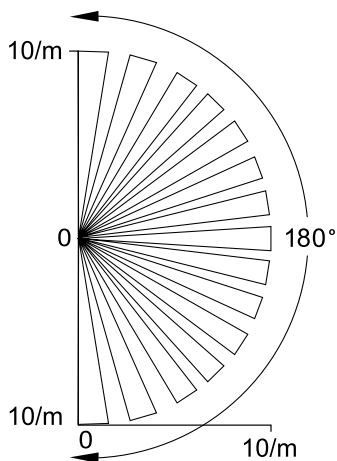

180° havaintoalue (vaakataso)

180° havaintoalue (pystytaso)

Ajastimet

ATS10A

AT10A

ATC10A

Pienjännitepainikkeet

Pienjännitepainike PI1