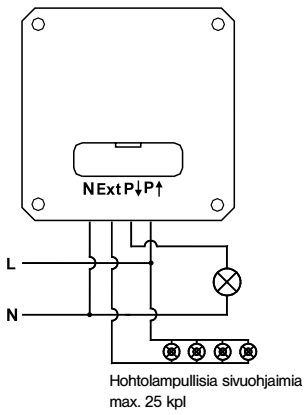

Huonetermostaatti LTR-16

Lattialämmitystermostaatti LTF-16

2-johdinkytkentä
(SP300)

3-johdinkytkentä
(SP500, APR10)

Havaintoalueet 110°

110° havaintoalue (vaakataso)

110° havaintoalue (pystytaso)

Havaintoalueet 180°

180° havaintoalue (vaakataso)

180° havaintoalue (pystytaso)

Ajastimet

ATS10A

AT10A

ATC10A

Pienjännitepainikkeet

Pienjännitepainike PI1