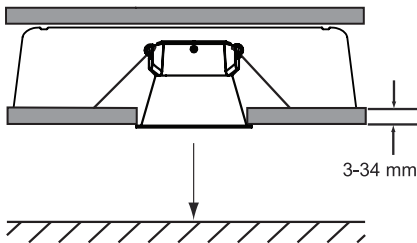

ALT.: 1

ALT.: 2

EN: IP44 from the luminaire underside.
 NO: IP44 fra armaturens underside.
 SE: IP44 från armaturens undersida.
 FI: IP44 valaisimen alapuolelta.

EN: Minimum distance to flammable material in the beam direction.
 NO: Minimumsavstand til brennbart materiale i armaturens stråleretning.
 SE: Minsta avstånd mellan brännbart material och lampans ljusrättning.
 FI: Vähimmäismitta lampusta palaavaan materiaaliin.