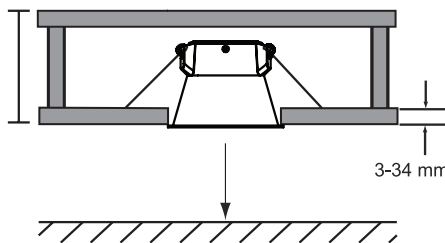

ALT.: 1

ALT.: 2

EN: IP44 from the luminaire underside.
 NO: IP44 fra armaturens underside.
 SE: IP44 från armaturens undersida.
 FI: IP44 valaisimen alapuolelta.

EN: Minimum distance to flammable material in the beam direction.
 NO: Minimumsavstand til brennbart materiale i armaturens stråleretning.
 SE: Minsta avstånd mellan brännbart material och lampans ljusrättning.
 FI: Vähimmäismitta lampusta palaavaan materiaaliin.