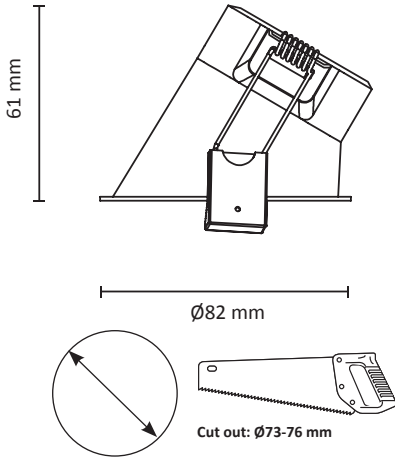

UNICONE+ WARMDIM ASYM

220-240V 50/60Hz 300mA LED 9W IP44*

EN: MEASUREMENT

NO: MÅL
SE: MÅTT
FI: MITAT

OBS! EN: Installation must be performed by a qualified electrician.
 NO: Må installeres av autorisert el-installatør.
 SE: Måste installeras av en behörig elinstallatör.
 FI: Vain valtuutettu sähköasentaja saa asentaa.

ALT.: 1

ALT.: 2

EN: IP44 from the luminaire underside.
 NO: IP44 fra armaturens underside.
 SE: IP44 från armaturens undersida.
 FI: IP44 valaisimen alapuolelta.

EN: Minimum distance to flammable material in the beam direction.
 NO: Minimumsavstand til brennbart materiale i armaturens stråleretning.
 SE: Minsta avstånd mellan brännbart material och lampans ljusrättning.
 FI: Vähimmäismitta lampusta palaavaan materiaaliin.