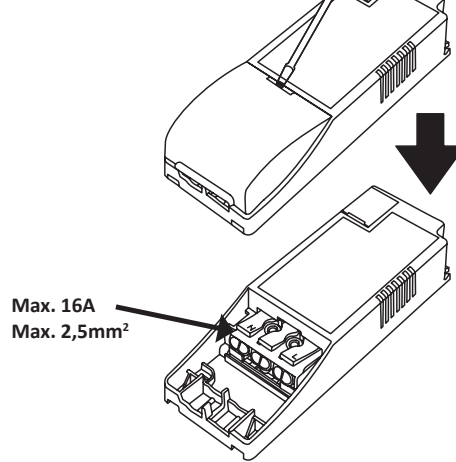

EN: CABLE CONNECTION

NO: LEDNINGSTILKOBLING
SE: KABELANSLUTNING
FI: JOHTOLIITÄNTÄ

EN: Included dimmable LED driver.
NO: Inkludert dimbar LED driver.
SE: Inklusive dimbar LED drivdon.
FI: Sisältää himmennettävän LED-liitäntälaitteen.