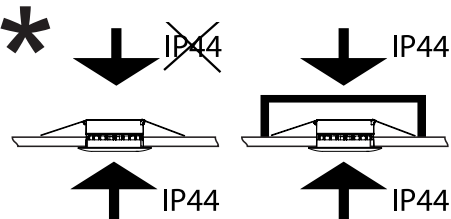

EN: CORRESPONDING PRODUCT.

NO: TILHØRENDE PRODUKT.
SE: TILLHÖRANDE PRODUKT.
FI: AIHEESEEN LIITTYVÄ TUOTE.

| NO EL.NR: | SE E.NR: | FI S.NRO: | DOWNLIGHT BOX: |
|-----------|-----------|-----------|----------------|
| 32 249 20 | 74 657 18 | N/A | DL BOX HIGH |
| 32 249 21 | 74 657 19 | N/A | DL BOX LOW |
| BRAND: | | | LUZENSE |

| NO EL.NR: | SE E.NR: | FI S.NRO: | DOWNLIGHT BOX: |
|-----------|-----------|-----------|---------------------|
| 14 059 01 | 13 602 79 | 26 151 00 | KDT-500E 1 POLE |
| 14 059 02 | 13 602 80 | N/A | KDT-500E 2 POLE |
| 14 059 03 | 13 602 40 | 26 151 01 | UNIVERSAL KDT-500IE |
| 14 059 08 | 13 602 81 | 26 151 02 | DUO 2X100W |
| 14 059 61 | 13 602 82 | 26 151 04 | IMPULS/PUSH 200W |
| 14 059 70 | 13 602 83 | 26 151 05 | WIDIM A WALL 250W |
| 14 059 80 | 13 602 85 | 26 151 06 | WIDIM C WIFI-SWITCH |
| BRAND: | | | LUZENSE |

ALT.: 1

ALT.: 2

EN: IP44 from the luminaire underside.
 NO: IP44 fra armaturens underside.
 SE: IP44 från armaturens undersida.
 FI: IP44 valaisimen alapuolelta.

EN: Minimum distance to flammable material in the beam direction.
 NO: Minimumsavstand til brennbart materiale i armaturens stråleretning.
 SE: Minsta avstånd mellan brännbart material och lampans ljusrättning.
 FI: Vähimmäismitta lampusta palaavaan materiaaliin.