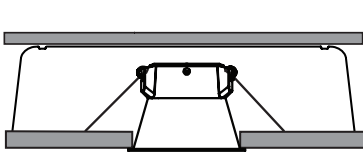

ALT.: 2

EN: IP44 from the luminaire underside.
NO: IP44 fra armaturens underside.
SE: IP44 från armaturens undersida.
FI: IP44 valaisimen alapuolelta.

EN: Minimum distance to flammable material in the beam direction.
NO: Minimumsavstand til brennbart materiale i armaturens stråleretning.
SE: Minsta avstånd mellan brännbart material och lampans ljusrättning.
FI: Vähimmäismitta lampusta palaavaan materiaaliin.