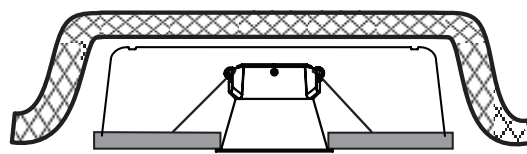

ALT.: 2

EN: IP44 from the luminaire underside.
NO: IP44 fra armaturens underside.
SE: IP44 från armaturens undersida.
FI: IP44 valaisimen alapuolelta.

EN: Minimum distance to flammable material in the beam direction.
NO: Minimumsavstand til brennbart materiale i armaturens stråleretning.
SE: Minsta avstånd mellan brännbart material och lampans ljusrättning.
FI: Vähimmäismitta lampusta palaavaan materiaaliin.