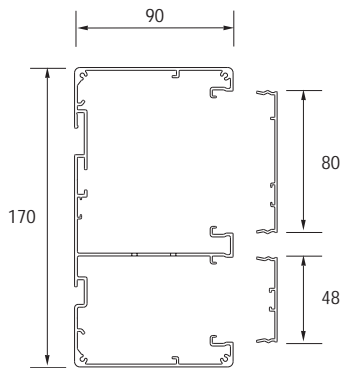

INSTAL 170-2/90 JOHTOKANAVA (90 MM SYVÄ)

Materiaali alumiini. 90 mm syvä johtokanava. Vakio värit valkoinen RAL9010 ja luonnonvärianodisoitu, muita RAL värejä saatavana tilauksesta. Rungon ja kannen pituus 3 m, muita pituuksia saatavana tilauksesta. Johtotilojen välinen väliseinä rei'itetty, reikien koko 65 x 25 mm, reikäväli 200 mm. Kanavarungon sekä kannen pinnat suojattu irrotettavalla suojakalvolla. Kanavarungot yksittäispakattu kutistemuovi pakkaukseen. Johtotila voidaan jakaa useampaan johtotilaan käyttämällä johtohyllyä.

TUOTE	SSTL-NUMERO	VÄRI/ PINTAKÄSITTELY	PAKKAUS
INSTAL 170-2/90 M	14 297 90	valkoinen RAL9010	3 m
INSTAL 170-2/90 AD	14 296 90	anodisoitu	3 m

KANNET

TUOTE	SSTL-NUMERO	VÄRI/ PINTAKÄSITTELY	PAKKAUS
INSTAL K 80 M	14 297 80	valkoinen RAL9010	18 m
INSTAL K 48 M	14 297 48	valkoinen RAL9010	18 m
INSTAL K 80 AD	14 296 80	anodisoitu	18 m
INSTAL K 48 AD	14 296 48	anodisoitu	18 m

SISÄKULMA

TUOTE	SSTL-NUMERO	VÄRI/ PINTAKÄSITTELY	PAKKAUS
INSTAL SKU 170/90 M	14 297 94	valkoinen RAL9010	2 kpl
INSTAL SKU 170/90 AD	14 296 94	anodisoitu	2 kpl

ULKOKULMA

TUOTE	SSTL-NUMERO	VÄRI/ PINTAKÄSITTELY	PAKKAUS
INSTAL UKU 170/90 M	14 297 95	valkoinen RAL9010	2 kpl
INSTAL UKU 170/90 AD	14 296 95	anodisoitu	2 kpl

PÄÄTYKAPPALE

TUOTE	SSTL-NUMERO	VÄRI/ PINTAKÄSITTELY	PAKKAUS
INSTAL P 170/90 M	14 297 92	valkoinen RAL9010	10 kpl
INSTAL P 170/90 AD	14 296 92	anodisoitu	10 kpl