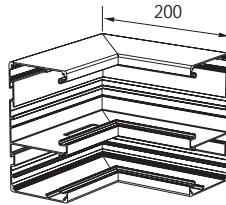

INSTAL 170-2/90 JOHTOKANAVA (90 MM SYVÄ)

Materiaali alumiini. 90 mm syvä johtokanava. Vakio värit valkoinen RAL9010 ja luonnonvärianodisoitu, muita RAL värejä saatavana tilauksesta. Rungon ja kannen pituus 3 m, muita pituuksia saatavana tilauksesta. Johtotilojen välinen väliseinä rei'itetty, reikien koko 65 x 25 mm, reikäväli 200 mm. Kanavarungon sekä kannen pinnat suojattu irrotettavalla suojakalvolla. Kanavarungot yksittäispakattu kutistemuovi pakkaukseen. Johtotila voidaan jakaa useampaan johtotilaan käyttämällä johtohyllyä.

TUOTE	SSTL-NUMERO	VÄRI/ PINTAKÄSITTELY	PAKKAUS
INSTAL 170-2/90 M	14 297 90	valkoinen RAL9010	3 m
INSTAL 170-2/90 AD	14 296 90	anodisoitu	3 m

KANNET

TUOTE	SSTL-NUMERO	VÄRI/ PINTAKÄSITTELY	PAKKAUS
INSTAL K 80 M	14 297 80	valkoinen RAL9010	18 m
INSTAL K 48 M	14 297 48	valkoinen RAL9010	18 m
INSTAL K 80 AD	14 296 80	anodisoitu	18 m
INSTAL K 48 AD	14 296 48	anodisoitu	18 m

SISÄKULMA

TUOTE	SSTL-NUMERO	VÄRI/ PINTAKÄSITTELY	PAKKAUS
INSTAL SKU 170/90 M	14 297 94	valkoinen RAL9010	2 kpl
INSTAL SKU 170/90 AD	14 296 94	anodisoitu	2 kpl

ULKOKULMA

TUOTE	SSTL-NUMERO	VÄRI/ PINTAKÄSITTELY	PAKKAUS
INSTAL UKU 170/90 M	14 297 95	valkoinen RAL9010	2 kpl
INSTAL UKU 170/90 AD	14 296 95	anodisoitu	2 kpl