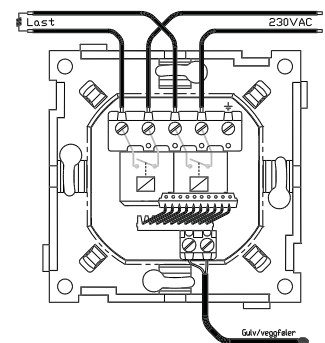

KOBLINGSPRINSIPP

EL. NR.	NAVN	FARGE
5401500	mTouch® One PH	Polarhvit
5401501	mTouch® One SV	Svart matt
5401502	mTouch® One Alu	Alu matt
5401498	mTouch® One Hv	Hvit
5401499	mTouch® One Piano	Pianolakk

TEKNISK			
Fysiske mål:	Passer RS16/Exact	Inngang:	Ekstern føler 10/12/15/47k
Spenning:	230 VAC +10/-20%	Frostsikring:	Ved 10°C (justerbar)
Maks last:	2300VA	Gangres.:	Backup ca. 2 t.
Sikringsstr.:	16A	IP-grad:	20

Gulvføler (MGF47k, Elnr 5450304) er inkludert.

PRODUSENT
CTM Lyng AS
Tlf: 72 83 16 11
www.ctmlyng.no