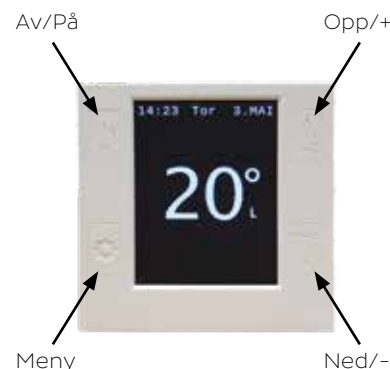

MICROSAFE®

FAKTA

- ✓ Unikt design - leveres i alle standard farger.
- ✓ Stort lettlest LCD-display.
- ✓ 4 touchknapper for enkel bruk og oppsett.
- ✓ Endres enkelt fra termostat (°C) til regulator (%-vis).
- ✓ Partyfunksjon for å enkelt oppheve nattsenk 7 timer.
- ✓ Automatisk dimming av displaylys basert på rommets lysnivå.
- ✓ Universell innfesting.
- ✓ Zzilent-mode for soverom.

Microsafe® mTouch® One

mTouch® One viser nøyaktig temperatur/effekt i LCD-display og justeres med touchknapper ▲ og ▼. Den har nattsenkingsfunksjon, frostsikring, ukeur (senking), Zzilent-funksjon (for eks. soverom) mm.

Selvforklarende meny for justering av flere viktige funksjoner, f.eks. valgfri gulvfølertype, samt hurtigoppsett eller manuell innstilling av ukeur. Valgfri farge på skjermbakgrunn og tekst.

mTouch® One har tastelåsfunksjon (barnesikring) og parkettfunksjon (maksbegrenser ved bruk av gulvføler), samt innstilling av makstemperatur for å hindre unødig strømforbruk. NB! Maksbegrenser også som effektregulator.

BETJENING

KOBLINGSPRINSIPP

EL. NR.	NAVN	FARGE
5401500	mTouch® One PH	Polarhvit
5401501	mTouch® One SV	Svart matt
5401502	mTouch® One Alu	Alu matt
5401498	mTouch® One Hv	Hvit
5401499	mTouch® One Piano	Pianolakk

TEKNISK			
Fysiske mål:	Passer RS16/Exact	Inngang:	Ekstern føler 10/12/15/47k
Spenning:	230 VAC +10/-20%	Frostsikring:	Ved 10°C (justerbar)
Maks last:	2300VA	Gangres.:	Backup ca. 2 t.
Sikringsstr.:	16A	IP-grad:	20

Gulvføler (MGF47k, Elnr 5450304) er inkludert.

PRODUSENT
CTM Lyng AS
Tlf: 72 83 16 11
www.ctmlyng.no