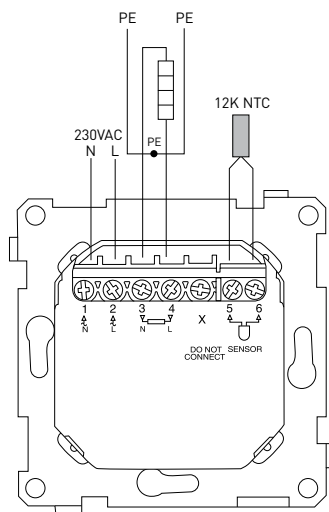

Suora kytkentä (yksi lämmityspiiri)
Lämmityspiiri < 13 A vakiotehokaapeli
tai enintään 100 metrin pituinen
T2Red-kaapeli

Kytkentä kontaktorin kautta
(useita lämmityspiirejä)
Kaikki lämmityspiirit > 13 A
vakiotehokaapeli tai yli 100 metrin
pituinen T2Red-kaapeli