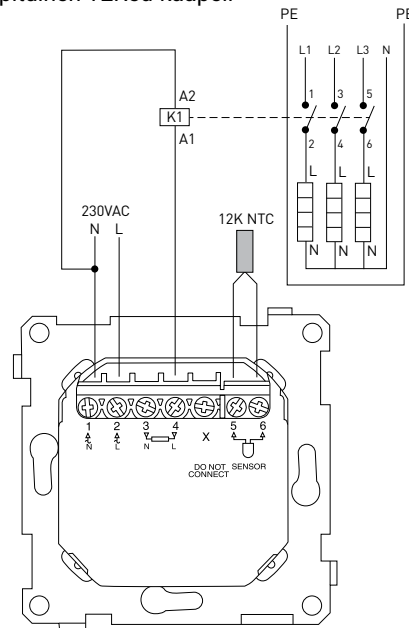

Suora kytkentä (yksi lämmityspiiri)
Lämmityspiiri < 13 A vakiotehokaapeli
tai enintään 100 metrin pituinen
T2Red-kaapeli

Kytkentä kontaktorin kautta
(useita lämmityspiirejä)
Kaikki lämmityspiirit > 13 A
vakiotehokaapeli tai yli 100 metrin
pituinen T2Red-kaapeli