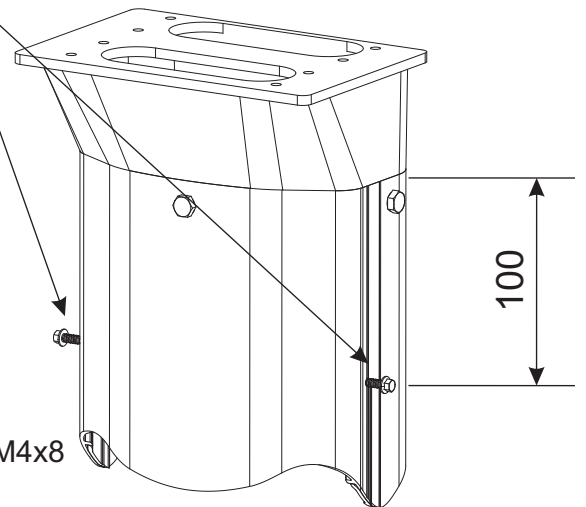

ASENNUSOHJE ALUM.OVAALIPYLVÄS snro 3451290,3451291

2x ST HB 4,2x13 fzb
DIN 7504K

Maalinja

Maarajan
alapuoliseen osaan
suositellaan
bitumisuojausta
(maakorroosio).

MRX-TT M4x8

Laituriasennus

Maa-asennus (ilman valua)

- Tasaiselle alustalle tukeva perustus (esim. murske)
- Syöttökaapeille soveltuva maatäyttö ja tiivistys