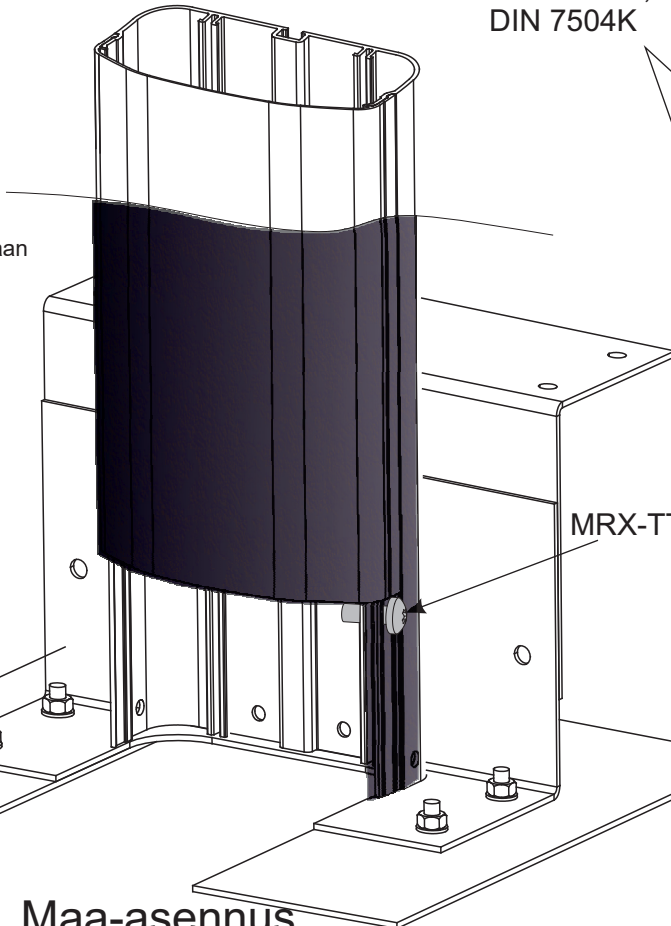

ASENNUSOHJE ALUM.OVAALIPYLVÄS snro 3451290,3451291

2x ST HB 4,2x13 fzb
DIN 7504K

Maalinja

Maarajan
alapuoliseen osaan
suositellaan
bitumisuojausta
(maakorroosio).

MRX-TT M4x8

Laituriasennus

Maa-asennus (ilman valua)

- Tasaiselle alustalle tukeva perustus (esim. murske)
- Syöttökaapeille soveltuva maatäyttö ja tiivistys