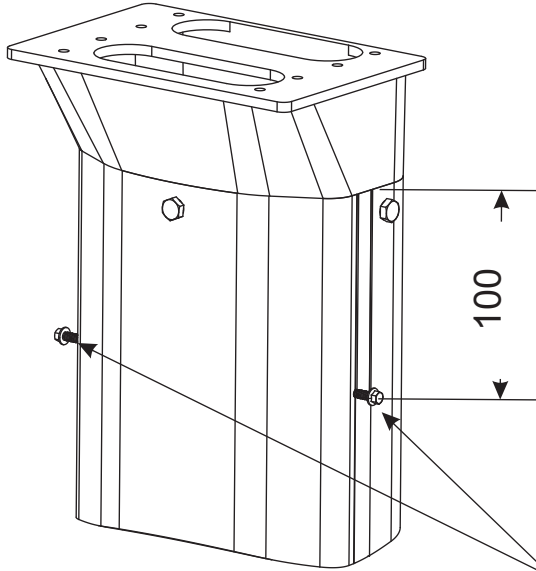

ASENNUSOHJE ALUM.OVAALIPYLVÄS snro 3451290,3451291

2x ST HB 4,2x13 fzb
DIN 7504K

Maalinja

Maarajan
alapuoliseen osaan
suositellaan
bitumisuojausta
(maakorroosio).

MRX-TT M4x8

Laituriasennus

Maa-asennus (ilman valua)

- Tasaiselle alustalle tukeva perustus (esim. murske)
- Syöttökaapeille soveltuva maatäyttö ja tiivistys