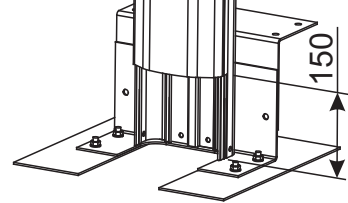

ASENNUSOHJE ALUM.OVAALIPYLVÄS snro 3451290,3451291

2x ST HB 4,2x13 fzb
DIN 7504K

Maalinja

Maarajan
alapuoliseen osaan
suositellaan
bitumisuojausta
(maakorroosio).

MRX-TT M4x8

Laituriasennus

Maa-asennus (ilman valua)

- Tasaiselle alustalle tukeva perustus (esim. murske)
- Syöttökaapeille soveltuva maatäyttö ja tiivistys