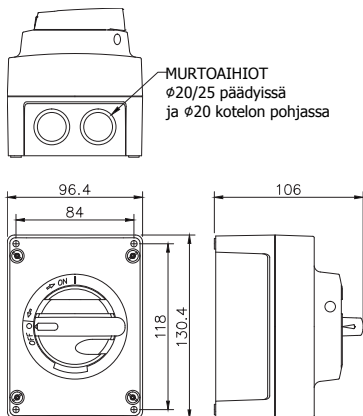

EMC-SUOJATUT KOTELOIDUT TURVAKYTKIMET 16-1000 A

- Koestettu EMC-holkkitiivisteillä ja häiriösuojatuilla moottorikaapeleilla EN 55011 mukaisesti
- Lukittava väännin
- Toimitetaan holkkitiivistein

U2

U3

A2

A3

Tyyppi	AC-23 / 400V	AC-23 / 690 V	Napojen lkm	Kotelo	IP	Snro	Paino kg
Polykarbonaatti							
KUM 316U / EMC	20 A / 7,5 kW	20 A / 15 kW	3P	U2	66	3600457	0,455
KUM 316U1.V / EMC			3P	U2	66	3603082	0,455
KUM 325U / EMC	25 A / 11 kW	25 A / 22 kW	3P	U2	66	3603072	0,455
KUM 325U1.V / EMC			3P	U2	66	3603084	0,455
KUM 332U / EMC	32 A / 15 kW	25 A / 22 kW	3P	U3	66	3600459	0,745
KUM 332U1.V / EMC			3P	U3	66	3603086	0,745
KUM 363U / EMC	63 A / 30 kW	40 A / 37 kW	3P	U3	66	3603076	0,745
KUM 363U1.V / EMC			3P	U3	66	3603088	0,745
KUM 380U1.v / EMC	80 A / 41 kW	50 A / 55 kW	3P	U4	66	3603089	1,25
Alumiini							
KUA 316U1.V / EMC	20 A / 7,5 kW	20 A / 15 kW	3P	A2	66	3600524	0,846
KUA 325U1.V / EMC	25 A / 11 kW	25 A / 22 kW	3P	A2	66	3600418	0,846
KUA 332U1.V / EMC	32 A / 15 kW	25 A / 22 kW	3P	A3	66	3600525	1,957
KUA 363U1.V / EMC	63 A / 30 kW	40 A / 37 kW	3P	A3	66	3600428	1,957
Teräs							
KUT 380T1.V / EMC	80 A / 45 kW	80 A / 55 kW	3P	TRO2	65	3600526	8,140
KUT 3125VT1.V / EMC	125 A / 55 kW	125 A / 90 kW	3P	TRO2	65	3600527	9,743
KUT 3200VT1.V / EMC	200 A / 110 kW	200 A / 160 kW	3P	TRO3	65	3600529	20,050
KUT 3250VT1.V / EMC	250 A / 132 kW	250 A / 250 kW	3P	TRO3	65	3600530	20,050
KUT 3400VT1.V / EMC	400 A / 200 kW	400 A / 355 kW	3P	TRO3	65	3600531	20,440
KUT 3630VT1.V / EMC	630 A / 355 kW	500 A / 500 kW	3P	TRO4	55	3600532	39,490
KUT 3800T1.V / EMC	1250 A / 500 kW	800 A / 700 kW	3P	TRO5	55	3600533	60,290
KUT 31000T1.V / EMC	1250 A / 500 kW	1000 A / 800 kW	3P	TRO7	55	3600534	75,290