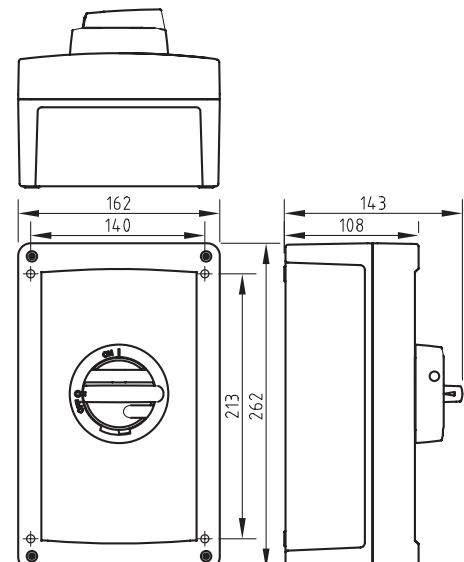

Tyyppi	AC-23 / 400V	AC-23 / 690 V	Napojen lkm	Kotelo	IP	Snro	Paino kg
Polykarbonaatti							
KUM 316U / EMC	20 A / 7,5 kW	20 A / 15 kW	3P	U2	66	3600457	0,455
KUM 316U1.V / EMC			3P	U2	66	3603082	0,455
KUM 325U / EMC	25 A / 11 kW	25 A / 22 kW	3P	U2	66	3603072	0,455
KUM 325U1.V / EMC			3P	U2	66	3603084	0,455
KUM 332U / EMC	32 A / 15 kW	25 A / 22 kW	3P	U3	66	3600459	0,745
KUM 332U1.V / EMC			3P	U3	66	3603086	0,745
KUM 363U / EMC	63 A / 30 kW	40 A / 37 kW	3P	U3	66	3603076	0,745
KUM 363U1.V / EMC			3P	U3	66	3603088	0,745
KUM 380U1.v / EMC	80 A / 41 kW	50 A / 55 kW	3P	U4	66	3603089	1,25
Alumiini							
KUA 316U1.V / EMC	20 A / 7,5 kW	20 A / 15 kW	3P	A2	66	3600524	0,846
KUA 325U1.V / EMC	25 A / 11 kW	25 A / 22 kW	3P	A2	66	3600418	0,846
KUA 332U1.V / EMC	32 A / 15 kW	25 A / 22 kW	3P	A3	66	3600525	1,957
KUA 363U1.V / EMC	63 A / 30 kW	40 A / 37 kW	3P	A3	66	3600428	1,957
Teräs							
KUT 380T1.V / EMC	80 A / 45 kW	80 A / 55 kW	3P	TRO2	65	3600526	8,140
KUT 3125VT1.V / EMC	125 A / 55 kW	125 A / 90 kW	3P	TRO2	65	3600527	9,743
KUT 3200VT1.V / EMC	200 A / 110 kW	200 A / 160 kW	3P	TRO3	65	3600529	20,050
KUT 3250VT1.V / EMC	250 A / 132 kW	250 A / 250 kW	3P	TRO3	65	3600530	20,050
KUT 3400VT1.V / EMC	400 A / 200 kW	400 A / 355 kW	3P	TRO3	65	3600531	20,440
KUT 3630VT1.V / EMC	630 A / 355 kW	500 A / 500 kW	3P	TRO4	55	3600532	39,490
KUT 3800T1.V / EMC	1250 A / 500 kW	800 A / 700 kW	3P	TRO5	55	3600533	60,290
KUT 31000T1.V / EMC	1250 A / 500 kW	1000 A / 800 kW	3P	TRO7	55	3600534	75,290

1.V apukosketinta varten mukana M16 holkkitiiviste

Kytkin toimitetaan seuraavin holkkitiivistein:

Tyyppi	A	Holkki	Kaapelille mm
KUM__EMC	16	M25	11-17
	25	M25	11-17
	32	M32	15-21
	63	M32	15-21
KUA__EMC	16	M25	11-17
	25	M25	11-17
	32	M40	19-28
	63	M40	19-28