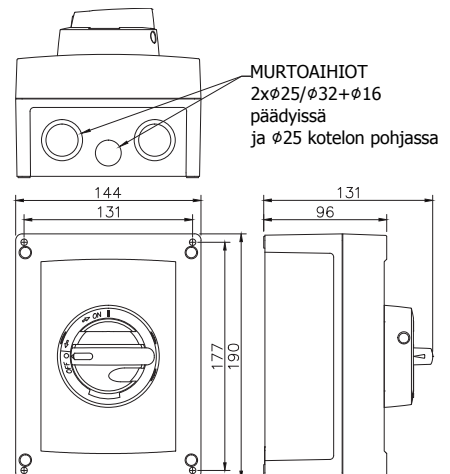

EMC-SUOJATUT KOTELOIDUT TURVAKYTKIMET 16-1000 A

- Koestettu EMC-holkkitiivisteillä ja häiriösuojatuilla moottorikaapeleilla EN 55011 mukaisesti
- Lukittava väännin
- Toimitetaan holkkitiivistein

U2

U3

A2

A3

Tyyppi	AC-23 / 400V	AC-23 / 690 V	Napojen lkm	Kotelo	IP	Snro	Paino kg
Polykarbonaatti							
KUM 316U / EMC	20 A / 7,5 kW	20 A / 15 kW	3P	U2	66	3600457	0,455
KUM 316U1.V / EMC			3P	U2	66	3603082	0,455
KUM 325U / EMC	25 A / 11 kW	25 A / 22 kW	3P	U2	66	3603072	0,455
KUM 325U1.V / EMC			3P	U2	66	3603084	0,455
KUM 332U / EMC	32 A / 15 kW	25 A / 22 kW	3P	U3	66	3600459	0,745
KUM 332U1.V / EMC			3P	U3	66	3603086	0,745
KUM 363U / EMC	63 A / 30 kW	40 A / 37 kW	3P	U3	66	3603076	0,745
KUM 363U1.V / EMC			3P	U3	66	3603088	0,745
KUM 380U1.v / EMC	80 A / 41 kW	50 A / 55 kW	3P	U4	66	3603089	1,25
Alumiini							
KUA 316U1.V / EMC	20 A / 7,5 kW	20 A / 15 kW	3P	A2	66	3600524	0,846
KUA 325U1.V / EMC	25 A / 11 kW	25 A / 22 kW	3P	A2	66	3600418	0,846
KUA 332U1.V / EMC	32 A / 15 kW	25 A / 22 kW	3P	A3	66	3600525	1,957
KUA 363U1.V / EMC	63 A / 30 kW	40 A / 37 kW	3P	A3	66	3600428	1,957
Teräs							
KUT 380T1.V / EMC	80 A / 45 kW	80 A / 55 kW	3P	TRO2	65	3600526	8,140
KUT 3125VT1.V / EMC	125 A / 55 kW	125 A / 90 kW	3P	TRO2	65	3600527	9,743
KUT 3200VT1.V / EMC	200 A / 110 kW	200 A / 160 kW	3P	TRO3	65	3600529	20,050
KUT 3250VT1.V / EMC	250 A / 132 kW	250 A / 250 kW	3P	TRO3	65	3600530	20,050
KUT 3400VT1.V / EMC	400 A / 200 kW	400 A / 355 kW	3P	TRO3	65	3600531	20,440
KUT 3630VT1.V / EMC	630 A / 355 kW	500 A / 500 kW	3P	TRO4	55	3600532	39,490
KUT 3800T1.V / EMC	1250 A / 500 kW	800 A / 700 kW	3P	TRO5	55	3600533	60,290
KUT 31000T1.V / EMC	1250 A / 500 kW	1000 A / 800 kW	3P	TRO7	55	3600534	75,290