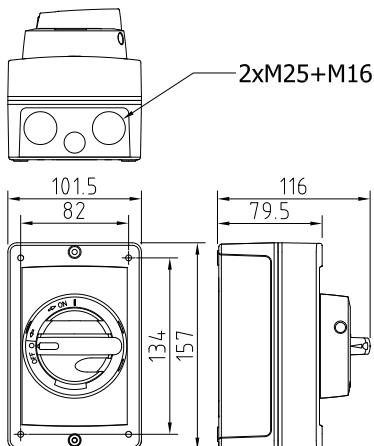

EMC-SUOJATUT KOTELOIDUT TURVAKYTKIMET 16-1000 A

- -Koestettu EMC-holkkitiivisteillä ja häiriösuojatuilla moottorikaapeleilla EN 55011 mukaisesti
- -Lukittava väännin
- -Toimitetaan holkkitiivistein

A2