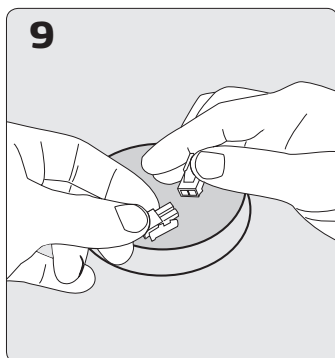

## Low Profile Flexible - LED Downlight

220-240 VAC	6W	CRI>82														
-------------	----	--------	--	--	--	--	--	--	--	--	--	--	--	--	--	--