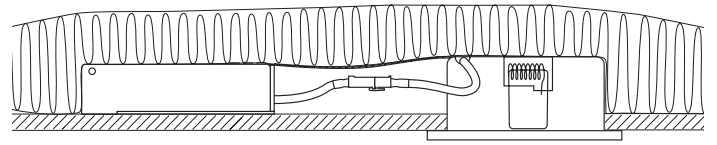

## Low Profile Flexible - LED Downlight

220-240 VAC	6W	CRI>82														
-------------	----	--------	--	--	--	--	--	--	--	--	--	--	--	--	--	--