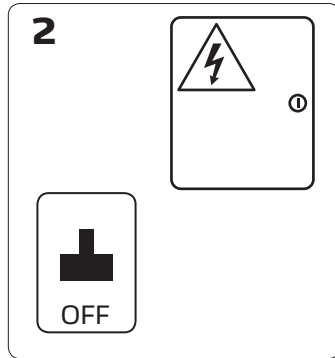

## Low Profile Flexible - LED Downlight

220-240 VAC	6W	CRI>82														
-------------	----	--------	--	--	--	--	--	--	--	--	--	--	--	--	--	--