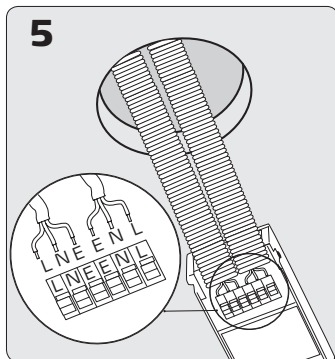

## Low Profile Flexible - LED Downlight

220-240 VAC	6W	CRI>82														
-------------	----	--------	--	--	--	--	--	--	--	--	--	--	--	--	--	--