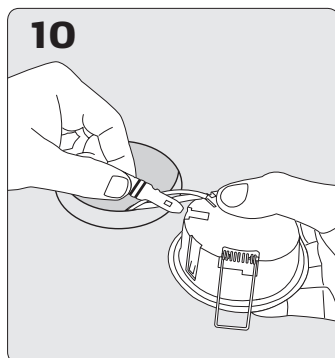

## Low Profile Flexible - LED Downlight

220-240 VAC	6W	CRI>82														
-------------	----	--------	--	--	--	--	--	--	--	--	--	--	--	--	--	--