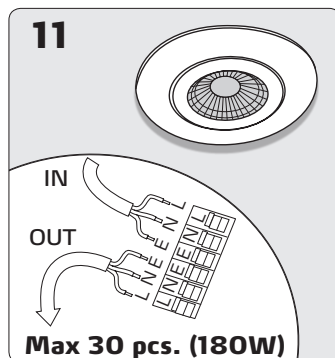

## Low Profile Flexible - LED Downlight

220-240 VAC	6W	CRI>82														
-------------	----	--------	--	--	--	--	--	--	--	--	--	--	--	--	--	--