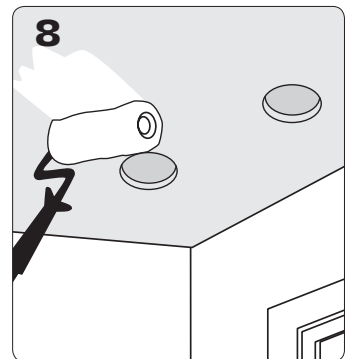

## Low Profile Flexible - LED Downlight

220-240 VAC	6W	CRI>82														
-------------	----	--------	--	--	--	--	--	--	--	--	--	--	--	--	--	--