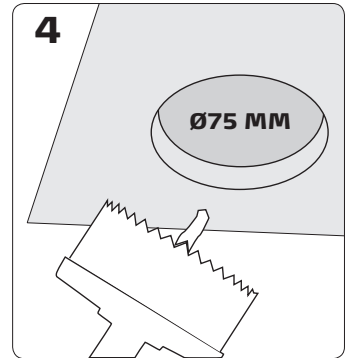

## Low Profile Flexible - LED Downlight

220-240 VAC	6W	CRI>82														
-------------	----	--------	--	--	--	--	--	--	--	--	--	--	--	--	--	--