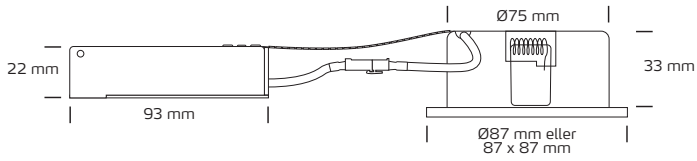

## Low Profile Flexible - LED Downlight

220-240 VAC	6W	CRI>82														
-------------	----	--------	--	--	--	--	--	--	--	--	--	--	--	--	--	--