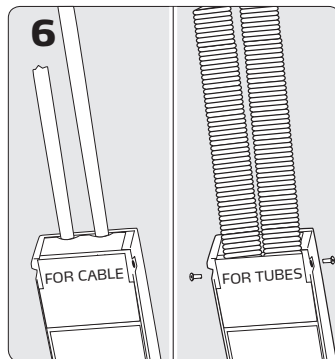

## Low Profile Flexible - LED Downlight

220-240 VAC	6W	CRI>82														
-------------	----	--------	--	--	--	--	--	--	--	--	--	--	--	--	--	--