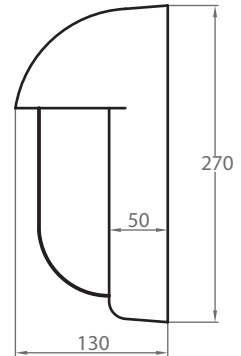

CESTUS P

Rakenne	Runko alumiiniseosta, kupu lasia/polykarbonaattia.
Väri	Mattahopea, mattavalkoinen, mattamusta.
Valonlähde	E27 maks. 75 W. HIE-versiossa monimetalli 20W E27. Tilattava erikseen.
Asennus	Seinäasennus.
Kytkenä	Ruuviliittimet 3 x 2,5 mm ² .

IP44

	VÄRI	PAINO KG	SNRO
A1CPAA IP44 E27 75W G MU	musta	1,90	4107031
A1CPBA IP44 E27 75W G HO	hopea	1,90	4107032
A1CPCA IP44 E27 75W G VA	valkoinen	1,90	4107034
A5CPDA IP44 E27 HIE 20W PC MU	musta	2,00	4509979
A5CPFA IP44 E27 HIE 20W PC HO	hopea	2,00	4509980
A5CPGA IP44 E27 HIE 20W PC VA	valkoinen	2,00	4509981