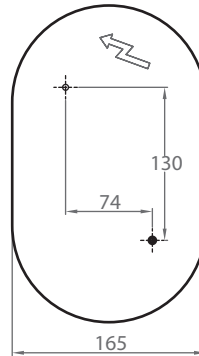

CESTUS P

Rakenne	Runko alumiiniseosta, kupu lasia/polykarbonaattia.
Väri	Mattahopea, mattavalkoinen, mattamusta.
Valonlähde	E27 maks. 75 W. HIE-versiossa monimetalli 20W E27. Tilattava erikseen.
Asennus	Seinäasennus.
Kytkenä	Ruuviliittimet 3 x 2,5 mm ² .

IP44

	VÄRI	PAINO KG	SNRO
A1CPAA IP44 E27 75W G MU	musta	1,90	4107031
A1CPBA IP44 E27 75W G HO	hopea	1,90	4107032
A1CPCA IP44 E27 75W G VA	valkoinen	1,90	4107034
A5CPDA IP44 E27 HIE 20W PC MU	musta	2,00	4509979
A5CPFA IP44 E27 HIE 20W PC HO	hopea	2,00	4509980
A5CPGA IP44 E27 HIE 20W PC VA	valkoinen	2,00	4509981