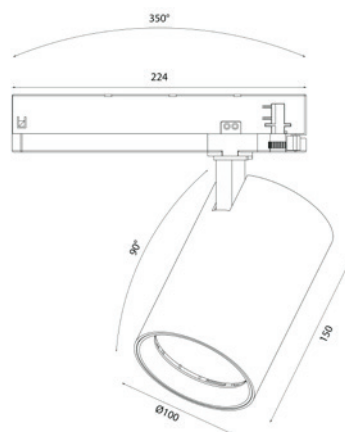

Tilaustuote, • varastotuote

Target L on/off

SNRO	KOODI		W	LM
4146587	A1TATE	IP20 41W/940 3800lm 36D WH	41	3800
4146588	A1TATF	IP20 41W/930 3800lm 36D WH	41	3800
4146589	A1TATG	IP20 41W/940 3800lm 36D BK	41	3800
4146590	A1TATH	IP20 41W/930 3800lm 36D BK	41	3800