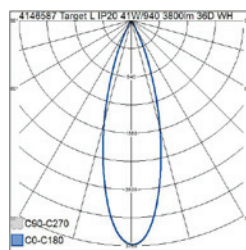

Tilaustuote, • varastotuote

Target L on/off

SNRO	KOODI		W	LM
4146587	A1TATE	IP20 41W/940 3800lm 36D WH	41	3800
4146588	A1TATF	IP20 41W/930 3800lm 36D WH	41	3800
4146589	A1TATG	IP20 41W/940 3800lm 36D BK	41	3800
4146590	A1TATH	IP20 41W/930 3800lm 36D BK	41	3800