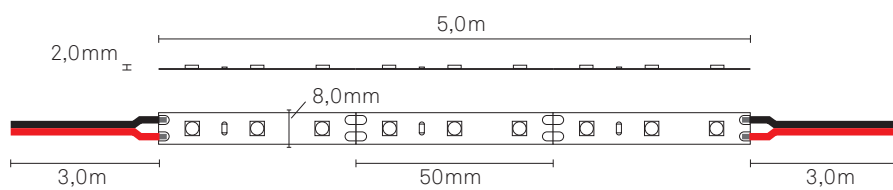

STRIPE 4,8W/M 24V IP20

LED 4,8W/m	24V	Ra 80	350 lm/m	IP20	DIM	3 SDCM
		 50mm	 -20°C ... +50°C	3000K 4000K	CE	