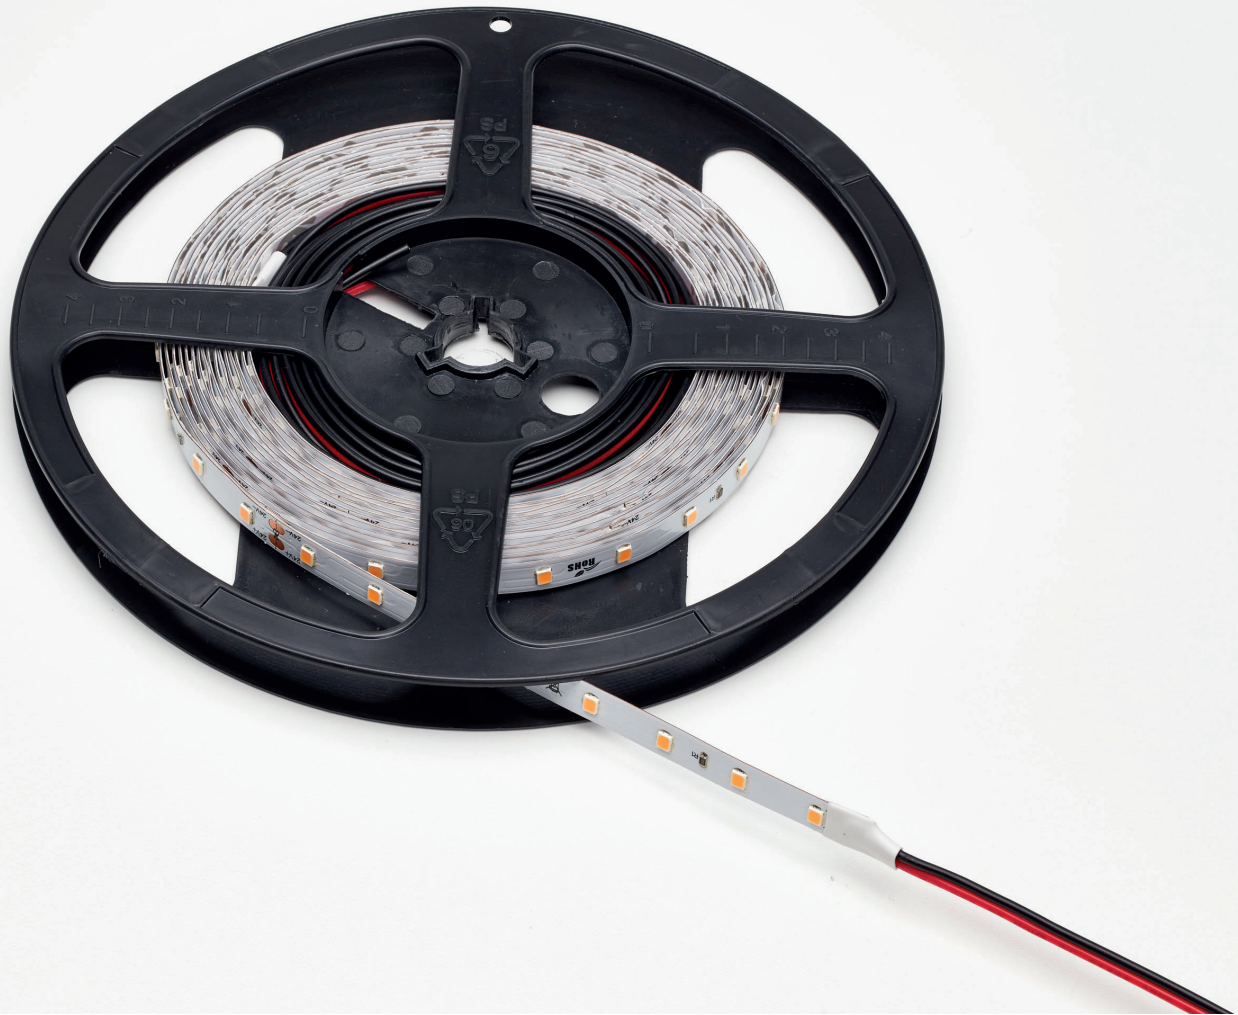

STRIPE 4,8W/M 24V IP20

LED 4,8W/m	24V	Ra 80	350 lm/m	IP20	DIM	3 SDCM
		 50mm	 -20°C ... +50°C	3000K 4000K	CE	