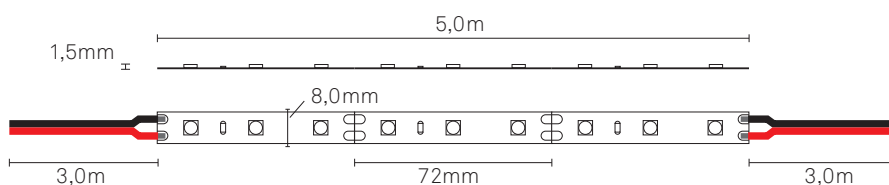

STRIPE 10W/M 24V IP67

KUVA TULOSSA

LED 10W/m	24V	Ra 80	1200 lm/m	IP67	DIM	3 SDCM
				3000K 4000K	CE	