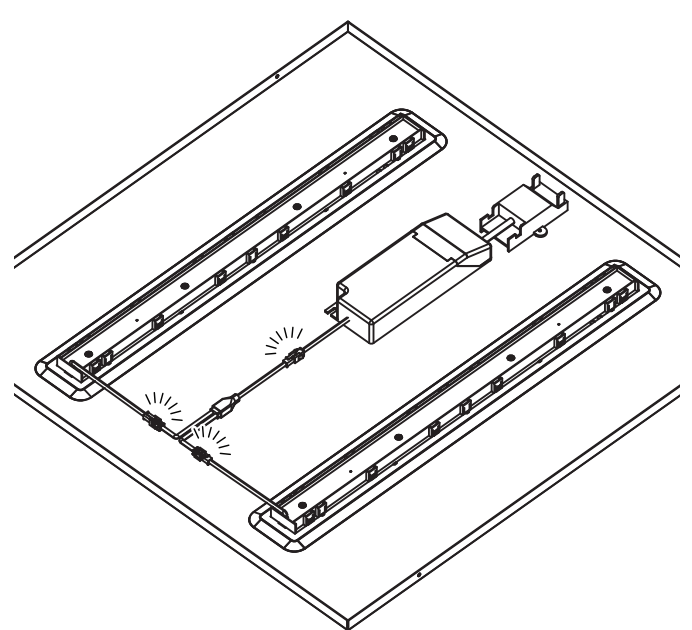

Opticlip 600x600
Opticlip 625x625

Opticlip 1200x300
Opticlip 1250x312.5

1

2 ⚡ 220-240V

3a ⚡ 220-240V ~ + □

4a ⚡ 220-240V ~ + □

Total Max. 3A

5a

6a

			Current	Power	WHITE module			BLACK module		
1	2	3	[mA]	[W]	830 [lm]	840 [lm]	940 [lm]	830 [lm]	840 [lm]	940 [lm]
●	●	●	900	33	4450	4700	4250	3900	4150	3750
○	●	●	850	31	4200	4500	4050	3650	3900	3550
●	○	●	800	28	3900	4100	3700	3450	3650	3300
○	○	●	700	25.5	3550	3750	3400	3150	3350	3050
●	●	○	650	23	3250	3450	3100	2900	3100	2800
○	●	○	550	20.5	2900	3050	2750	2550	2700	2450
●	○	○	480	18.5	2550	2700	2450	2250	2400	2200
○	○	○	400	15.5	2100	2250	2050	1800	1950	1800

- !** 0034054
- 4x
 - 4x
 - 4x M3x4
 - 4x M3x5.5

1

OptiClip 600 xxx		580x580
OptiClip 625 xxx		605x605
OptiClip 1200 xxx		280x1180
OptiClip 1250 xxx		292.5x1230