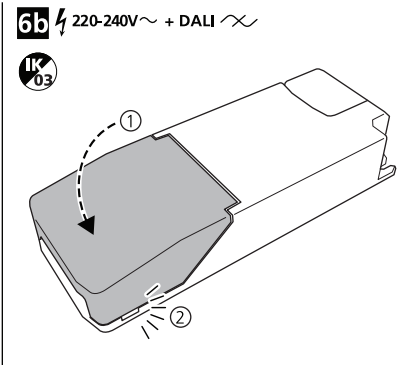

Opticlip 600x600
Opticlip 625x625

Opticlip 1200x300
Opticlip 1250x312.5

1

2 ⚡ 220-240V

3a ⚡ 220-240V ~ + □

4a ⚡ 220-240V ~ + □

Total Max. 3A

5a

6a

			Current	Power	WHITE module			BLACK module		
1	2	3	[mA]	[W]	830 [lm]	840 [lm]	940 [lm]	830 [lm]	840 [lm]	940 [lm]
●	●	●	900	33	4450	4700	4250	3900	4150	3750
○	●	●	850	31	4200	4500	4050	3650	3900	3550
●	○	●	800	28	3900	4100	3700	3450	3650	3300
○	○	●	700	25.5	3550	3750	3400	3150	3350	3050
●	●	○	650	23	3250	3450	3100	2900	3100	2800
○	●	○	550	20.5	2900	3050	2750	2550	2700	2450
●	○	○	480	18.5	2550	2700	2450	2250	2400	2200
○	○	○	400	15.5	2100	2250	2050	1800	1950	1800