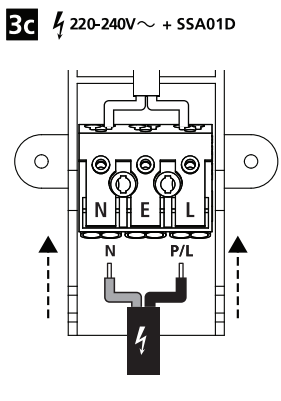

Opticlip 600x600
Opticlip 625x625

Opticlip 1200x300
Opticlip 1250x312.5

1

2 ⚡ 220-240V

3a ⚡ 220-240V ~ + □

4a ⚡ 220-240V ~ + □

Total Max. 3A

5a

6a

			Current	Power	WHITE module			BLACK module		
1	2	3	[mA]	[W]	830 [lm]	840 [lm]	940 [lm]	830 [lm]	840 [lm]	940 [lm]
●	●	●	900	33	4450	4700	4250	3900	4150	3750
○	●	●	850	31	4200	4500	4050	3650	3900	3550
●	○	●	800	28	3900	4100	3700	3450	3650	3300
○	○	●	700	25.5	3550	3750	3400	3150	3350	3050
●	●	○	650	23	3250	3450	3100	2900	3100	2800
○	●	○	550	20.5	2900	3050	2750	2550	2700	2450
●	○	○	480	18.5	2550	2700	2450	2250	2400	2200
○	○	○	400	15.5	2100	2250	2050	1800	1950	1800

- !** 0034054
- 4x
 - 4x
 - 4x M3x4
 - 4x M3x5.5

1

OptiClip 600 xxx		580x580
OptiClip 625 xxx		605x605
OptiClip 1200 xxx		280x1180
OptiClip 1250 xxx		292.5x1230