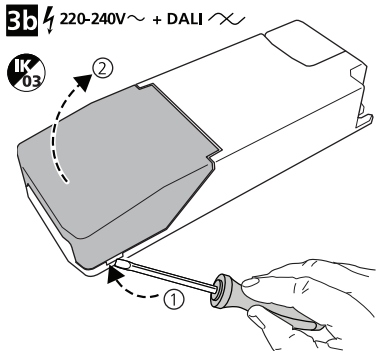

Opticlip 600x600
Opticlip 625x625

Opticlip 1200x300
Opticlip 1250x312.5

1

2 ⚡ 220-240V

3a ⚡ 220-240V ~ + □

4a ⚡ 220-240V ~ + □

Total Max. 3A

5a

6a

			Current	Power	WHITE module			BLACK module		
1	2	3	[mA]	[W]	830 [lm]	840 [lm]	940 [lm]	830 [lm]	840 [lm]	940 [lm]
●	●	●	900	33	4450	4700	4250	3900	4150	3750
○	●	●	850	31	4200	4500	4050	3650	3900	3550
●	○	●	800	28	3900	4100	3700	3450	3650	3300
○	○	●	700	25.5	3550	3750	3400	3150	3350	3050
●	●	○	650	23	3250	3450	3100	2900	3100	2800
○	●	○	550	20.5	2900	3050	2750	2550	2700	2450
●	○	○	480	18.5	2550	2700	2450	2250	2400	2200
○	○	○	400	15.5	2100	2250	2050	1800	1950	1800