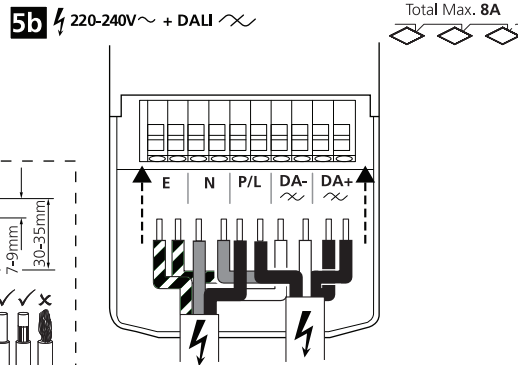

Opticlip 600x600
Opticlip 625x625

Opticlip 1200x300
Opticlip 1250x312.5

1

2 ⚡ 220-240V

3a ⚡ 220-240V ~ + □

4a ⚡ 220-240V ~ + □

Total Max. 3A

5a

6a

			Current	Power	WHITE module			BLACK module		
1	2	3	[mA]	[W]	830 [lm]	840 [lm]	940 [lm]	830 [lm]	840 [lm]	940 [lm]
●	●	●	900	33	4450	4700	4250	3900	4150	3750
○	●	●	850	31	4200	4500	4050	3650	3900	3550
●	○	●	800	28	3900	4100	3700	3450	3650	3300
○	○	●	700	25.5	3550	3750	3400	3150	3350	3050
●	●	○	650	23	3250	3450	3100	2900	3100	2800
○	●	○	550	20.5	2900	3050	2750	2550	2700	2450
●	○	○	480	18.5	2550	2700	2450	2250	2400	2200
○	○	○	400	15.5	2100	2250	2050	1800	1950	1800

- !** 0034054
- 4x
 - 4x
 - 4x M3x4
 - 4x M3x5.5

1

OptiClip 600 xxx		580x580
OptiClip 625 xxx		605x605
OptiClip 1200 xxx		280x1180
OptiClip 1250 xxx		292.5x1230