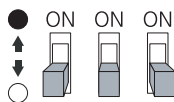

Opticlip 600x600
Opticlip 625x625

Opticlip 1200x300
Opticlip 1250x312.5

1

2 ⚡ 220-240V

3a ⚡ 220-240V ~ + □

4a ⚡ 220-240V ~ + □

Total Max. 3A

5a

6a

			Current	Power	WHITE module			BLACK module		
1	2	3	[mA]	[W]	830 [lm]	840 [lm]	940 [lm]	830 [lm]	840 [lm]	940 [lm]
●	●	●	900	33	4450	4700	4250	3900	4150	3750
○	●	●	850	31	4200	4500	4050	3650	3900	3550
●	○	●	800	28	3900	4100	3700	3450	3650	3300
○	○	●	700	25.5	3550	3750	3400	3150	3350	3050
●	●	○	650	23	3250	3450	3100	2900	3100	2800
○	●	○	550	20.5	2900	3050	2750	2550	2700	2450
●	○	○	480	18.5	2550	2700	2450	2250	2400	2200
○	○	○	400	15.5	2100	2250	2050	1800	1950	1800