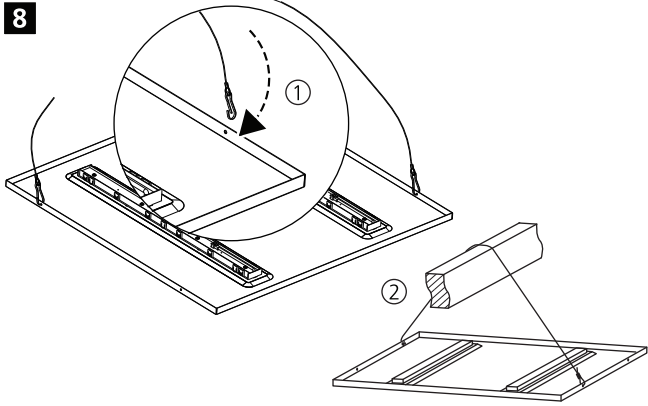

Opticlip 600x600
Opticlip 625x625

Opticlip 1200x300
Opticlip 1250x312.5

1

2 ⚡ 220-240V

3a ⚡ 220-240V ~ + □

4a ⚡ 220-240V ~ + □

Total Max. 3A

5a

6a

			Current	Power	WHITE module			BLACK module		
1	2	3	[mA]	[W]	830 [lm]	840 [lm]	940 [lm]	830 [lm]	840 [lm]	940 [lm]
●	●	●	900	33	4450	4700	4250	3900	4150	3750
○	●	●	850	31	4200	4500	4050	3650	3900	3550
●	○	●	800	28	3900	4100	3700	3450	3650	3300
○	○	●	700	25.5	3550	3750	3400	3150	3350	3050
●	●	○	650	23	3250	3450	3100	2900	3100	2800
○	●	○	550	20.5	2900	3050	2750	2550	2700	2450
●	○	○	480	18.5	2550	2700	2450	2250	2400	2200
○	○	○	400	15.5	2100	2250	2050	1800	1950	1800