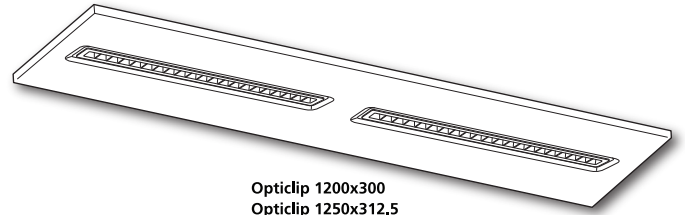

Opticlip 600x600
Opticlip 625x625

Opticlip 1200x300
Opticlip 1250x312.5

1

2 ⚡ 220-240V

3a ⚡ 220-240V ~ + □

4a ⚡ 220-240V ~ + □

Total Max. 3A

5a

6a

			Current	Power	WHITE module			BLACK module		
1	2	3	[mA]	[W]	830 [lm]	840 [lm]	940 [lm]	830 [lm]	840 [lm]	940 [lm]
●	●	●	900	33	4450	4700	4250	3900	4150	3750
○	●	●	850	31	4200	4500	4050	3650	3900	3550
●	○	●	800	28	3900	4100	3700	3450	3650	3300
○	○	●	700	25.5	3550	3750	3400	3150	3350	3050
●	●	○	650	23	3250	3450	3100	2900	3100	2800
○	●	○	550	20.5	2900	3050	2750	2550	2700	2450
●	○	○	480	18.5	2550	2700	2450	2250	2400	2200
○	○	○	400	15.5	2100	2250	2050	1800	1950	1800