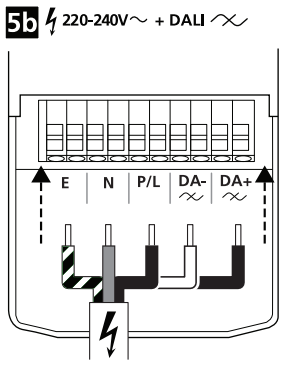

Opticlip 600x600
Opticlip 625x625

Opticlip 1200x300
Opticlip 1250x312.5

1

2 ⚡ 220-240V

3a ⚡ 220-240V ~ + □

4a ⚡ 220-240V ~ + □

Total Max. 3A

5a

6a

			Current	Power	WHITE module			BLACK module		
1	2	3	[mA]	[W]	830 [lm]	840 [lm]	940 [lm]	830 [lm]	840 [lm]	940 [lm]
●	●	●	900	33	4450	4700	4250	3900	4150	3750
○	●	●	850	31	4200	4500	4050	3650	3900	3550
●	○	●	800	28	3900	4100	3700	3450	3650	3300
○	○	●	700	25.5	3550	3750	3400	3150	3350	3050
●	●	○	650	23	3250	3450	3100	2900	3100	2800
○	●	○	550	20.5	2900	3050	2750	2550	2700	2450
●	○	○	480	18.5	2550	2700	2450	2250	2400	2200
○	○	○	400	15.5	2100	2250	2050	1800	1950	1800

- !** 0034054
- 4x
 - 4x
 - 4x M3x4
 - 4x M3x5.5

1

OptiClip 600 xxx		580x580
OptiClip 625 xxx		605x605
OptiClip 1200 xxx		280x1180
OptiClip 1250 xxx		292.5x1230