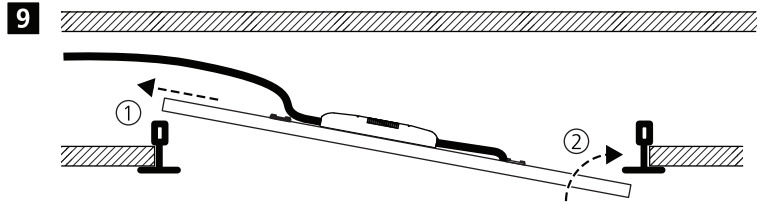

Opticlip 600x600
Opticlip 625x625

Opticlip 1200x300
Opticlip 1250x312.5

1

2 ⚡ 220-240V

3a ⚡ 220-240V ~ + □

4a ⚡ 220-240V ~ + □

Total Max. 3A

5a

6a

			Current	Power	WHITE module			BLACK module		
1	2	3	[mA]	[W]	830 [lm]	840 [lm]	940 [lm]	830 [lm]	840 [lm]	940 [lm]
●	●	●	900	33	4450	4700	4250	3900	4150	3750
○	●	●	850	31	4200	4500	4050	3650	3900	3550
●	○	●	800	28	3900	4100	3700	3450	3650	3300
○	○	●	700	25.5	3550	3750	3400	3150	3350	3050
●	●	○	650	23	3250	3450	3100	2900	3100	2800
○	●	○	550	20.5	2900	3050	2750	2550	2700	2450
●	○	○	480	18.5	2550	2700	2450	2250	2400	2200
○	○	○	400	15.5	2100	2250	2050	1800	1950	1800

- !** 0034054
- 4x
 - 4x
 - 4x M3x4
 - 4x M3x5.5

1

OptiClip 600 xxx		580x580
OptiClip 625 xxx		605x605
OptiClip 1200 xxx		280x1180
OptiClip 1250 xxx		292.5x1230