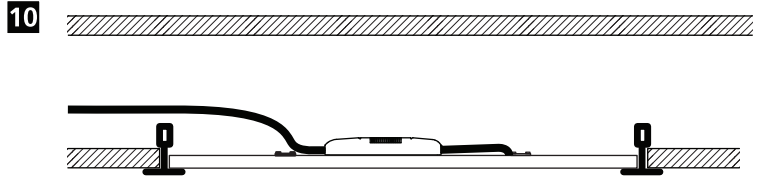

Opticlip 600x600
Opticlip 625x625

Opticlip 1200x300
Opticlip 1250x312.5

1

2 ⚡ 220-240V

3a ⚡ 220-240V ~ + □

4a ⚡ 220-240V ~ + □

Total Max. 3A

5a

6a

			Current	Power	WHITE module			BLACK module		
1	2	3	[mA]	[W]	830 [lm]	840 [lm]	940 [lm]	830 [lm]	840 [lm]	940 [lm]
●	●	●	900	33	4450	4700	4250	3900	4150	3750
○	●	●	850	31	4200	4500	4050	3650	3900	3550
●	○	●	800	28	3900	4100	3700	3450	3650	3300
○	○	●	700	25.5	3550	3750	3400	3150	3350	3050
●	●	○	650	23	3250	3450	3100	2900	3100	2800
○	●	○	550	20.5	2900	3050	2750	2550	2700	2450
●	○	○	480	18.5	2550	2700	2450	2250	2400	2200
○	○	○	400	15.5	2100	2250	2050	1800	1950	1800

- !** 0034054
- 4x
 - 4x
 - 4x M3x4
 - 4x M3x5.5

1

OptiClip 600 xxx		580x580
OptiClip 625 xxx		605x605
OptiClip 1200 xxx		280x1180
OptiClip 1250 xxx		292.5x1230