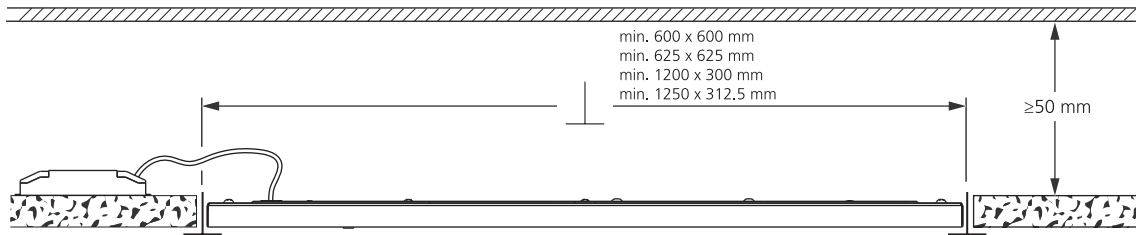

Opticlip 600x600
Opticlip 625x625

Opticlip 1200x300
Opticlip 1250x312.5

1

2 ⚡ 220-240V

3a ⚡ 220-240V ~ + □

4a ⚡ 220-240V ~ + □

Total Max. 3A

5a

6a

			Current	Power	WHITE module			BLACK module		
1	2	3	[mA]	[W]	830 [lm]	840 [lm]	940 [lm]	830 [lm]	840 [lm]	940 [lm]
●	●	●	900	33	4450	4700	4250	3900	4150	3750
○	●	●	850	31	4200	4500	4050	3650	3900	3550
●	○	●	800	28	3900	4100	3700	3450	3650	3300
○	○	●	700	25.5	3550	3750	3400	3150	3350	3050
●	●	○	650	23	3250	3450	3100	2900	3100	2800
○	●	○	550	20.5	2900	3050	2750	2550	2700	2450
●	○	○	480	18.5	2550	2700	2450	2250	2400	2200
○	○	○	400	15.5	2100	2250	2050	1800	1950	1800

- !** 0034054
- 4x
 - 4x
 - 4x M3x4
 - 4x M3x5.5

1

OptiClip 600 xxx		580x580
OptiClip 625 xxx		605x605
OptiClip 1200 xxx		280x1180
OptiClip 1250 xxx		292.5x1230