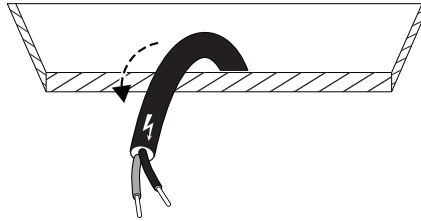

Opticlip 600x600
Opticlip 625x625

Opticlip 1200x300
Opticlip 1250x312.5

1

2 ⚡ 220-240V

3a ⚡ 220-240V ~ + □

4a ⚡ 220-240V ~ + □

Total Max. 3A

5a

6a

			Current	Power	WHITE module			BLACK module		
1	2	3	[mA]	[W]	830 [lm]	840 [lm]	940 [lm]	830 [lm]	840 [lm]	940 [lm]
●	●	●	900	33	4450	4700	4250	3900	4150	3750
○	●	●	850	31	4200	4500	4050	3650	3900	3550
●	○	●	800	28	3900	4100	3700	3450	3650	3300
○	○	●	700	25.5	3550	3750	3400	3150	3350	3050
●	●	○	650	23	3250	3450	3100	2900	3100	2800
○	●	○	550	20.5	2900	3050	2750	2550	2700	2450
●	○	○	480	18.5	2550	2700	2450	2250	2400	2200
○	○	○	400	15.5	2100	2250	2050	1800	1950	1800