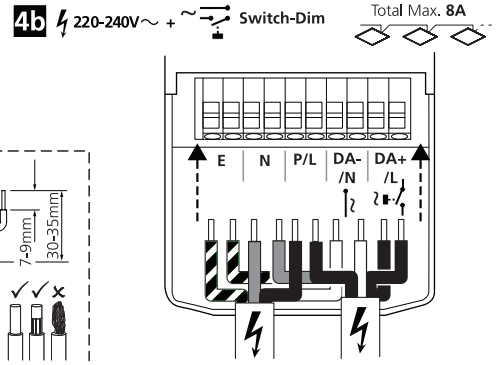

Opticlip 600x600
Opticlip 625x625

Opticlip 1200x300
Opticlip 1250x312.5

1

2 ⚡ 220-240V

3a ⚡ 220-240V ~ + □

4a ⚡ 220-240V ~ + □

Total Max. 3A

5a

6a

			Current	Power	WHITE module			BLACK module		
1	2	3	[mA]	[W]	830 [lm]	840 [lm]	940 [lm]	830 [lm]	840 [lm]	940 [lm]
●	●	●	900	33	4450	4700	4250	3900	4150	3750
○	●	●	850	31	4200	4500	4050	3650	3900	3550
●	○	●	800	28	3900	4100	3700	3450	3650	3300
○	○	●	700	25.5	3550	3750	3400	3150	3350	3050
●	●	○	650	23	3250	3450	3100	2900	3100	2800
○	●	○	550	20.5	2900	3050	2750	2550	2700	2450
●	○	○	480	18.5	2550	2700	2450	2250	2400	2200
○	○	○	400	15.5	2100	2250	2050	1800	1950	1800

- !** 0034054
- 4x
 - 4x
 - 4x M3x4
 - 4x M3x5.5

1

OptiClip 600 xxx		580x580
OptiClip 625 xxx		605x605
OptiClip 1200 xxx		280x1180
OptiClip 1250 xxx		292.5x1230