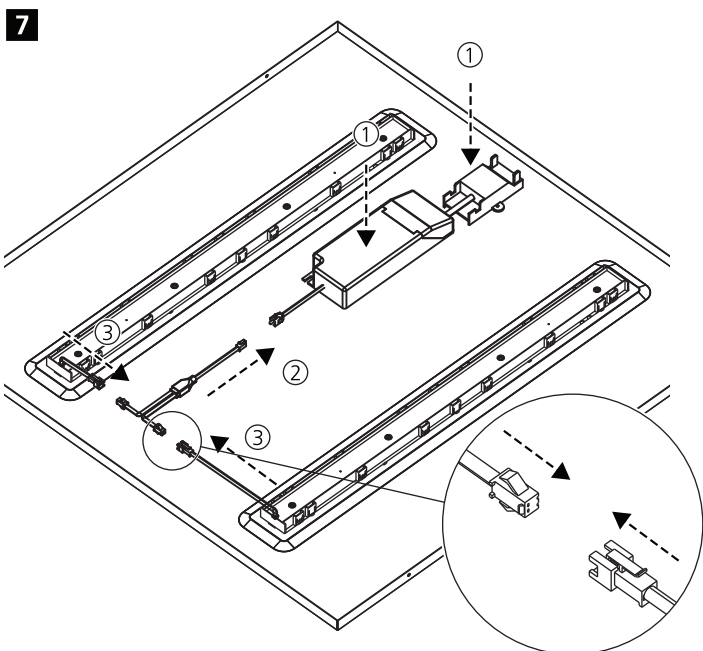

Opticlip 600x600
Opticlip 625x625

Opticlip 1200x300
Opticlip 1250x312.5

1

2 ⚡ 220-240V

3a ⚡ 220-240V ~ + □

4a ⚡ 220-240V ~ + □

Total Max. 3A

5a

6a

			Current	Power	WHITE module			BLACK module		
1	2	3	[mA]	[W]	830 [lm]	840 [lm]	940 [lm]	830 [lm]	840 [lm]	940 [lm]
●	●	●	900	33	4450	4700	4250	3900	4150	3750
○	●	●	850	31	4200	4500	4050	3650	3900	3550
●	○	●	800	28	3900	4100	3700	3450	3650	3300
○	○	●	700	25.5	3550	3750	3400	3150	3350	3050
●	●	○	650	23	3250	3450	3100	2900	3100	2800
○	●	○	550	20.5	2900	3050	2750	2550	2700	2450
●	○	○	480	18.5	2550	2700	2450	2250	2400	2200
○	○	○	400	15.5	2100	2250	2050	1800	1950	1800

- !** 0034054
- 4x
 - 4x
 - 4x M3x4
 - 4x M3x5.5

1

OptiClip 600 xxx		580x580
OptiClip 625 xxx		605x605
OptiClip 1200 xxx		280x1180
OptiClip 1250 xxx		292.5x1230