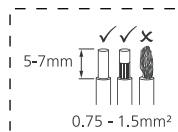

Opticlip 600x600
Opticlip 625x625

Opticlip 1200x300
Opticlip 1250x312.5

1

2 ⚡ 220-240V

3a ⚡ 220-240V ~ + □

4a ⚡ 220-240V ~ + □

Total Max. 3A

5a

6a

			Current	Power	WHITE module			BLACK module		
1	2	3	[mA]	[W]	830 [lm]	840 [lm]	940 [lm]	830 [lm]	840 [lm]	940 [lm]
●	●	●	900	33	4450	4700	4250	3900	4150	3750
○	●	●	850	31	4200	4500	4050	3650	3900	3550
●	○	●	800	28	3900	4100	3700	3450	3650	3300
○	○	●	700	25.5	3550	3750	3400	3150	3350	3050
●	●	○	650	23	3250	3450	3100	2900	3100	2800
○	●	○	550	20.5	2900	3050	2750	2550	2700	2450
●	○	○	480	18.5	2550	2700	2450	2250	2400	2200
○	○	○	400	15.5	2100	2250	2050	1800	1950	1800

- !** 0034054
- 4x
 - 4x
 - 4x M3x4
 - 4x M3x5.5

1

OptiClip 600 xxx		580x580
OptiClip 625 xxx		605x605
OptiClip 1200 xxx		280x1180
OptiClip 1250 xxx		292.5x1230