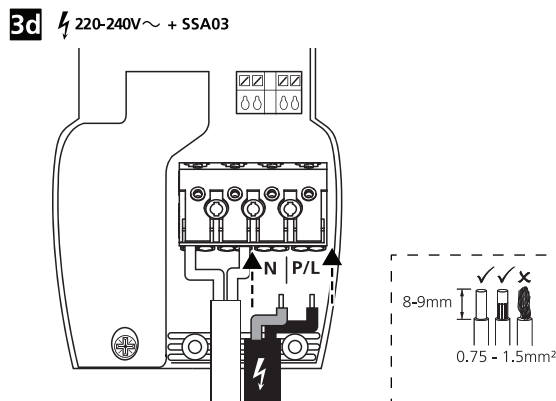

Opticlip 600x600
Opticlip 625x625

Opticlip 1200x300
Opticlip 1250x312.5

1

2 ⚡ 220-240V

3a ⚡ 220-240V ~ + □

4a ⚡ 220-240V ~ + □

Total Max. 3A

5a

6a

			Current	Power	WHITE module			BLACK module		
1	2	3	[mA]	[W]	830 [lm]	840 [lm]	940 [lm]	830 [lm]	840 [lm]	940 [lm]
●	●	●	900	33	4450	4700	4250	3900	4150	3750
○	●	●	850	31	4200	4500	4050	3650	3900	3550
●	○	●	800	28	3900	4100	3700	3450	3650	3300
○	○	●	700	25.5	3550	3750	3400	3150	3350	3050
●	●	○	650	23	3250	3450	3100	2900	3100	2800
○	●	○	550	20.5	2900	3050	2750	2550	2700	2450
●	○	○	480	18.5	2550	2700	2450	2250	2400	2200
○	○	○	400	15.5	2100	2250	2050	1800	1950	1800

- !** 0034054
- 4x
 - 4x
 - 4x M3x4
 - 4x M3x5.5

1

OptiClip 600 xxx		580x580
OptiClip 625 xxx		605x605
OptiClip 1200 xxx		280x1180
OptiClip 1250 xxx		292.5x1230