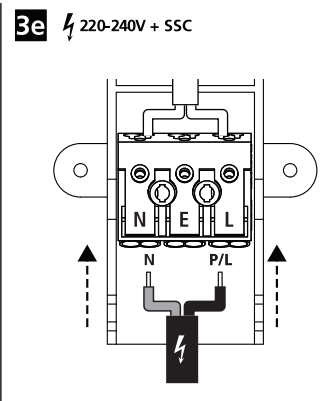

Opticlip 600x600
Opticlip 625x625

Opticlip 1200x300
Opticlip 1250x312.5

1

2 ⚡ 220-240V

3a ⚡ 220-240V ~ + □

4a ⚡ 220-240V ~ + □

Total Max. 3A

5a

6a

			Current	Power	WHITE module			BLACK module		
1	2	3	[mA]	[W]	830 [lm]	840 [lm]	940 [lm]	830 [lm]	840 [lm]	940 [lm]
●	●	●	900	33	4450	4700	4250	3900	4150	3750
○	●	●	850	31	4200	4500	4050	3650	3900	3550
●	○	●	800	28	3900	4100	3700	3450	3650	3300
○	○	●	700	25.5	3550	3750	3400	3150	3350	3050
●	●	○	650	23	3250	3450	3100	2900	3100	2800
○	●	○	550	20.5	2900	3050	2750	2550	2700	2450
●	○	○	480	18.5	2550	2700	2450	2250	2400	2200
○	○	○	400	15.5	2100	2250	2050	1800	1950	1800

- !** 0034054
- 4x
 - 4x
 - 4x M3x4
 - 4x M3x5.5

1

OptiClip 600 xxx		580x580
OptiClip 625 xxx		605x605
OptiClip 1200 xxx		280x1180
OptiClip 1250 xxx		292.5x1230