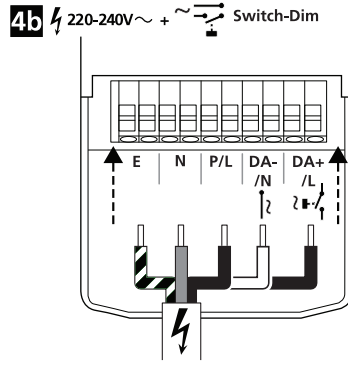

Opticlip 600x600
Opticlip 625x625

Opticlip 1200x300
Opticlip 1250x312.5

1

2 ⚡ 220-240V

3a ⚡ 220-240V ~ + □

4a ⚡ 220-240V ~ + □

Total Max. 3A

5a

6a

			Current	Power	WHITE module			BLACK module		
1	2	3	[mA]	[W]	830 [lm]	840 [lm]	940 [lm]	830 [lm]	840 [lm]	940 [lm]
●	●	●	900	33	4450	4700	4250	3900	4150	3750
○	●	●	850	31	4200	4500	4050	3650	3900	3550
●	○	●	800	28	3900	4100	3700	3450	3650	3300
○	○	●	700	25.5	3550	3750	3400	3150	3350	3050
●	●	○	650	23	3250	3450	3100	2900	3100	2800
○	●	○	550	20.5	2900	3050	2750	2550	2700	2450
●	○	○	480	18.5	2550	2700	2450	2250	2400	2200
○	○	○	400	15.5	2100	2250	2050	1800	1950	1800

- !** 0034054
- 4x
 - 4x
 - 4x M3x4
 - 4x M3x5.5

1

OptiClip 600 xxx		580x580
OptiClip 625 xxx		605x605
OptiClip 1200 xxx		280x1180
OptiClip 1250 xxx		292.5x1230