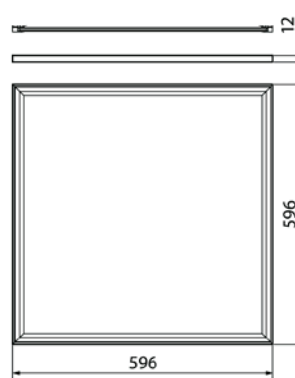

- Runko alumiinia ja terästä, kupu akryyliä.
- Valkoinen, RAL9003, kuvallinen kupu.
- Suojausluokka II.
- Uppo- tai pinta-asennus.
- Ketjutettavissa 3/5 x 2,5 mm².
- Asennuskorkeus 2–4 m.
- Kiinteä led 6–12 x 34 W / Lumenarvo riippuu kuvasta.
- Väriämpötila 4000K. CRI > 80 / Ra > 80.
- MacAdam 3 SDCM.
- IP40.
- Vakiovalikoimassa On/Off- ja Dali-mallit.
- Käyttöympäristön lämpötila 0 ... 25 °C.
- Hyötyelinikä L70 100 000 h (Ta25°C).
- Hyötyelinikä L80 80 000 h (Ta25°C).
- Virtalähteen elinikä 50 000 h.
- Projektikohtaisesti saatavana myös Casambi-, 1-10V- ja Switch Dim-ratkaisuina. Tilauksesta eloksoidulla alumiini-kehysellä. Tilauksesta CRI > 90. Saatavana myös erilaisilla liitosjohtoratkaisuilla.