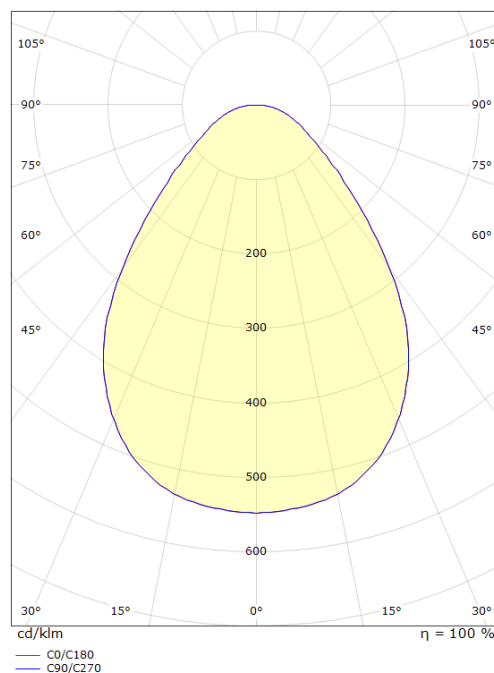

Sense Valkoinen 495 3620lm 3000K Ra>80 DALI / Push Dim

Sähkönumero: **4220353**
EAN: 7021982122965
SG code: 212296

Sähköinen

Teho: 33W
Kokonaisteho: 33W
Jännite: 230V
Fotobiologinen turvallisuus: RG 0

Valonlähteen tyyppi

Valonlähteen tyyppi: LED (Ei vaihdettava)
Mukana valonlähde: Kyllä
Valovirta: 3620lm
Tehokkuus: 110 lm/W
Väriämpötila: 3000K
Värintoistoindeksi: Ra>80
SDCM: SDCM: 3
Elinikä: L80/B20>100.000
Elinikä: L90>50.000
Valonjako: Suora
Kupu: Opaalimuovia

Ohjaus/himmennys

Tyyppi: DALI / Push Dim

Luokitus

Suojausluokka: Luokka II SELV

Energia ja hyväksynnät

Energialuokka (2021): D

Materiaali ja pintakäsittely

Runko: Alumiinia
Väri: Himmeä valkoinen (RAL 9003)
Suojuksen materiaali: PMMA (Akrylaatti)

Asennus/Kytkenä

Asennus: Uppoasennus, Indoor
Kytkin: 5 pol Linect / liitinrima
Max valaisinmäärä per sulake: B10: 35, B16: 55, C10: 55, C16: 80

Mitat (mm)

Pituus (mm) L: 495
Leveys (mm) W: 495
Korkeus (mm) H: 29
Halkaisija (mm) D: 495
Uputusaukko (mm): 475
Uputussyvyys (mm): 25
Paino (kg) brutto/netto: 3.254 / 2.691

Pakkaus

Pakkauksen mitat (L x W x H mm): 505 x 505 x 65

7 0 2 1 9 8 2 1 2 2 9 6 5