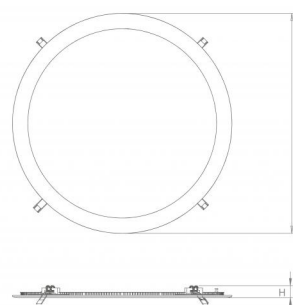

Asennus/Kytkenä

Asennus: Uppoasennus, Indoor
 Kytkin: 5 pol Linect / liitinrima
 Max valaisinmäärä per sulake: B10: 35, B16: 55, C10: 55, C16: 80

Mitat (mm)

Pituus (mm) L: 495
 Leveys (mm) W: 495
 Korkeus (mm) H: 29
 Halkaisija (mm) D: 495
 Uputusaukko (mm): 475
 Uputussyvyys (mm): 25
 Paino (kg) brutto/netto: 3.254 / 2.691

Pakkaus

Pakkauksen mitat (L x W x H mm): 505 x 505 x 65

7 0 2 1 9 8 2 1 2 2 9 6 5