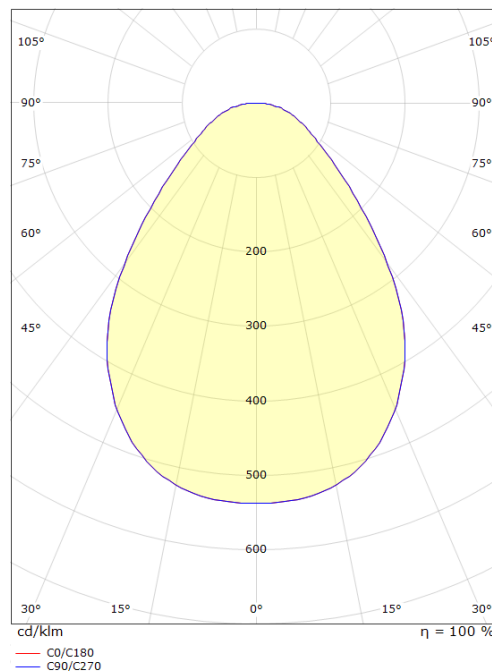

Asennus/Kytkenä

Asennus: Uppoasennus, Indoor
 Kytkin: 5 pol Linect / liitinrima
 Max valaisinmäärä per sulake: B10: 80, B16: 130, C10: 80, C16: 130

Mitat (mm)

Pituus (mm) L: 190
 Leveys (mm) W: 190
 Korkeus (mm) H: 25
 Halkaisija (mm) D: 190
 Upotusaukko (mm): 170
 Upotussyvyys (mm): 25
 Paino (kg) brutto/netto: 0.648 / 0.505

Pakkaus

Pakkauksen mitat (L x W x H mm): 195 x 195 x 75

7 0 2 1 9 8 2 1 2 2 6 8 2