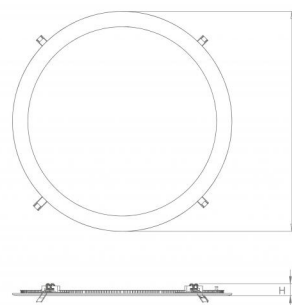

Sense Valkoinen 190 IsoSafe 660lm 4000K Ra>80 DALI / Push Dim

Sähkönumero: **4223936**
EAN: 7021982122682
SG code: 212268

Sähköinen

Teho: 6W
Kokonaisteho: 6W
Jännite: 230V
Fotobiologinen turvallisuus: RG 0

Valonlähteen tyyppi

Valonlähteen tyyppi: LED (Ei vaihdettava)
Mukana valonlähde: Kyllä
Valovirta: 660lm
Tehokkuus: 110 lm/W
Väriämpötila: 4000K
Värintoistoindeksi: Ra>80
SDCM: SDCM: 3
Elinikä: L80/B20>100.000
Elinikä: L90>50.000
Valonjako: Suora
Kupu: Opaalimuovia