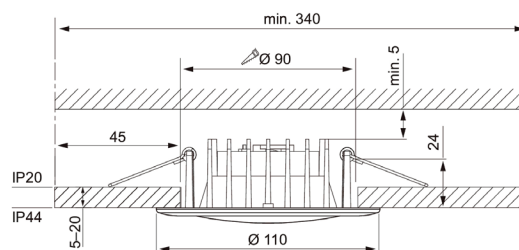

- Runko painevalettua alumiinia, kupu akryylia.
- Valkoinen, RAL 9010.
- Suojausluokka II.
- Uppoasennus kattoon.
- Soveltuu ketjutettavaksi: Hämmennettävät ja Casambi-mallit maks. 3 x 2,5 mm². Dali-2 mallit maks. 5 x 2,5 mm². Jousiliittimet.
- Asennuskorkeus 2–4 m.
- Värilämpötilat 3000 K ja 4000 K, vaihdettavissa valaisimesta. CRI > 80 / Ra > 80.
- MacAdam 5 SDCM.
- IP20/IP44.
- IK07.
- Kiinteä led 8 W: 3000 K 600 lm, 4000 K 650 lm.
- Hämmennys: nousevan ja laskevan reunan ohjaus, Dali-2, jossa suorapainikeohjaus (230V); ja Casambi.
- Käyttöympäristön lämpötila -0 ... 25 °C.
- Hyötyeliniä L70 100 000 h (Ta25°C).
- Hyötyeliniä L80 100 000 h (Ta25°C).