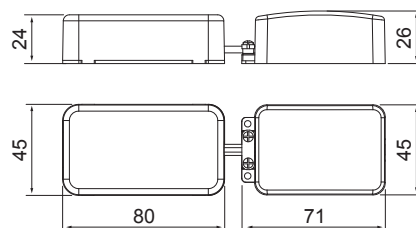

- Runko painevalettua alumiinia, kupu akryylia.
- Valkoinen, RAL 9010.
- Suojausluokka II.
- Uppoasennus kattoon.
- Soveltuu ketjutettavaksi: Hämmennettävät ja Casambi-mallit maks. 3 x 2,5 mm². Dali-2 mallit maks. 5 x 2,5 mm². Jousiliittimet.
- Asennuskorkeus 2–4 m.
- Värilämpötilat 3000 K ja 4000 K, vaihdettavissa valaisimesta. CRI > 80 / Ra > 80.
- MacAdam 5 SDCM.
- IP20/IP44.
- IK07.
- Kiinteä led 8 W: 3000 K 600 lm, 4000 K 650 lm.
- Hämmennys: nousevan ja laskevan reunan ohjaus, Dali-2, jossa suorapainikeohjaus (230V); ja Casambi.
- Käyttöympäristön lämpötila -0 ... 25 °C.
- Hyötyeliniä L70 100 000 h (Ta25°C).
- Hyötyeliniä L80 100 000 h (Ta25°C).