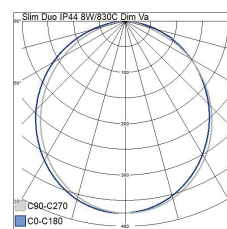

- Runko painevalettua alumiinia, kupu akryylia.
- Valkoinen, RAL 9010.
- Suojausluokka II.
- Uppoasennus kattoon.
- Soveltuu ketjutettavaksi: Hämmennettävät ja Casambi-mallit maks. 3 x 2,5 mm². Dali-2 mallit maks. 5 x 2,5 mm². Jousiliittimet.
- Asennuskorkeus 2–4 m.
- Värilämpötilat 3000 K ja 4000 K, vaihdettavissa valaisimesta. CRI > 80 / Ra > 80.
- MacAdam 5 SDCM.
- IP20/IP44.
- IK07.
- Kiinteä led 8 W: 3000 K 600 lm, 4000 K 650 lm.
- Hämmennys: nousevan ja laskevan reunan ohjaus, Dali-2, jossa suorapainikeohjaus (230V); ja Casambi.
- Käyttöympäristön lämpötila -0 ... 25 °C.
- Hyötyeliniä L70 100 000 h (Ta25°C).
- Hyötyeliniä L80 100 000 h (Ta25°C).