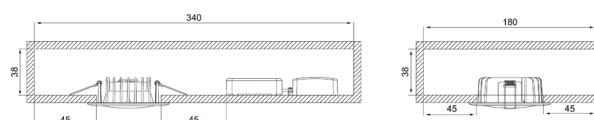

Slim Duo Fix

Vahvarakenteinen Slim Duo Fix on värilämpötilan vaihdolla ja hyvillä hämmentysominaisuuksilla varustettu alasvalo erityisesti saneerauskohteisiin. Opaloitun kuvun ansiosta valaisin su-lautuu huomaamattomasti valkoiseen kattoon. Käyttökohteita ovat kylpyhuoneet, käytävät ja oleskelutilat.

- Runko painevalettua alumiinia, kupu akryylia.
- Valkoinen, RAL 9010.
- Suojausluokka II.
- Uppoasennus kattoon.
- Soveltuu ketjutettavaksi: Hämmennettävät ja Casambi-mallit maks. 3 x 2,5 mm². Dali-2 mallit maks. 5 x 2,5 mm². Jousiliittimet.
- Asennuskorkeus 2–4 m.
- Värilämpötilat 3000 K ja 4000 K, vaihdettavissa valaisimesta. CRI > 80 / Ra > 80.
- MacAdam 5 SDCM.
- IP20/IP44.
- IK07.
- Kiinteä led 8 W: 3000 K 600 lm, 4000 K 650 lm.
- Hämmennys: nousevan ja laskevan reunan ohjaus, Dali-2, jossa suorapainikeohjaus (230V); ja Casambi.
- Käyttöympäristön lämpötila -0 ... 25 °C.
- Hyötyeliniä L70 100 000 h (Ta25°C).
- Hyötyeliniä L80 100 000 h (Ta25°C).