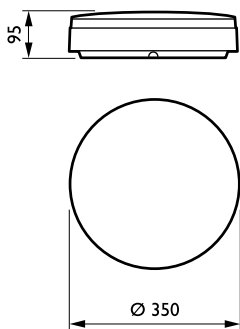

Suorituskyky ajan mittaan (IEC-yhteensopiva)

Control gear failure rate at median useful life	5 %
50000 h	
Keskimääräinen käyttöikä – L70B50	50000 h
Käyttöiän mediaani – L80B50	38000 h
Käyttöiän mediaani – L90B50	18000 h
Lumen maintenance at median useful life*	L70
50000 h	

Käyttökohteiden olosuhteet

Ympäristölämpötila-alue	-20 ... +40 °C
Performance ambient temperature Tq	25 °C
Suurin himmennystaso	10%

Tuotetiedot

Koko tuotekoodi	871869938789199
Tilastuotteen nimi	WL131V LED20S/840 PSR MDU WH
EAN/UPC – tuote	8718699387891
Tilauuskoodi	38789199
Sähkönumero	4250493
Osoittaja – määrä/pakkaus	1
Osoittaja – pakkauksia ulommassa laatikossa	6
Materiaalinumero (12NC)	912401483193
Nettopaino (kappale)	2,100 kg

Mittapiirros

CoreLine Wall-mounted WL130V/WL131V