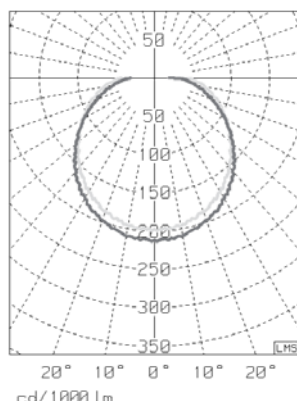

Pandora TC-TE HE

Valaisin:

42 841 00	Pandora 2802/13 TC-DE	G24q1
42 841 01	Pandora 2802/18 TC-DE	G24q2
42 841 02	Pandora 2802/18 TC-DE Dim 1-10	G24q2
42 841 03	Pandora 2802/18 TC-DE RS	G24q2
42 841 04	Pandora 2802/18 TC-DE RS D1-10	G24q2
42 841 29	Pandora 2802/18 TC-DE Turva.	G24q2
42 841 30	Pandora 2802/26 TC-DE	G24q3
42 841 31	Pandora 2802/26 TC-DE Dim 1-10	G24q3
42 841 32	Pandora 2802/26 TC-DE RS	G24q3
42 841 33	Pandora 2802/26 TC-DE RS D1-10	G24q3
42 841 34	Pandora 2802/26 TC-DE Turva.	G24q3
42 841 35	Pandora 2802/18 TC-L	2G11
42 841 36	Pandora 2802/18 TC-L RS	2G11
42 841 37	Pandora 2802/18 TC-L Nöd	2G11
42 841 38	Pandora 2802/14 TC-TE HE	GR14q
42 841 39	Pandora 2802/14 TC-TE HE Dali	GR14q
42 841 40	Pandora 2802/14 TC-TE HE RS	GR14q
42 841 41	Pandora 2802/14 TC-TE HE Turva.	GR14q
42 841 42	Pandora 2802/17 TC-TE HE	GR14q
42 841 43	Pandora 2802/17 TC-TE HE Dali	GR14q
42 841 44	Pandora 2802/17 TC-TE HE RS	GR14q
42 841 45	Pandora 2802/17 TC-TE HE Turva.	GR14q

Mitta- ja painotiedot:

Vaikutus	Halkaisija	Korkeus	c/c	Paino
Kaikki	400	120	250	1,2kg

Kaikkien mittojen yksikkö on mm.

Oikeus mitta- ja rakennemuutoksiin pidätetään.

Tieto

Valaisin:

Valaisimenkupu ja runkoovatkorkealaatuista, epäpuristettua opaalia ja polykarbonaattia (PC). Materiaalit ovat iskunkestäviä ja paloluokituksestaan korkeita (IEC60695; 1mm = V-2, GWFI=800grC). Vahva UV-suojausylläpitää valaisimenhyviä optisia ominaisuuksia ja lämmönsitokykyä. Kuvunpinta on mattavalkoinen ja valaisimensisäpuolinen asennuslevyvalkoistapulverimaalattuaterästä.

Kytkeä:

Kaapelointivartenvalaisimentakana on kaksiläpivientiaukkoa (20 mm). Rungontakana on tilaakahdelle 5x1.5 mm² MMJ-kaapelille. Pakkauksessa on mukana erillinen ruuveillavarustettu vedonpoistin. Valaisimessa on myös maadoitusliitin. Sisäisen kaapelointion UV-säteilyn ja lämmönkestävä.

Asennus:

Pandora -valaisimen kiinnitysreikien etäisyys on 250 mm. Valaisimen kiinnityksessä on käytettävä pakkaus mukana toimitettavia tiivisteitä, jotta valaisimen koteloitiluuokasäilytetään (IP42 kattoasennuksessa ja IP44 seinäasennuksessa).

Kuvun asennus/poistoilmantyyökälujatapahtuukuvun reunasaolevan merkinnän mukaan kääntämällä kupuasuuntaan ”OPEN LOCK”.

Lisätiedot:

Valittavana on kolme eri valolähdettä:

TC-DE (Dulux D/PLC)

TC-L (Dulux L/PL-L)

TC-TE HE (Dulux T/E HE/PL-R eco)