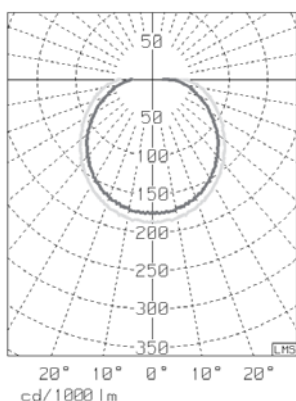

Valonjako:

Pandora TC-DE