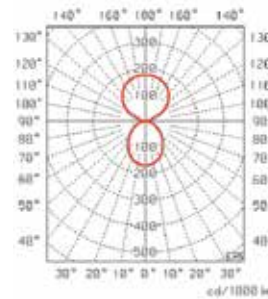

Valonjako:

Telesto LED

Tekniset tiedot:

Rakenne:

Runko valkeaksi maalattua, suulakepuristettua alumiinia. Päädyt valettua sinkkiä. Sisäpuoliset osat terästä tai alumiinia.

Heijastin/häikäisysuoja/häikäisysuojana:

Ei erillistä heijastinta. Valaisimen alapuolella Soft-Tone024 -opaalilevy. Yläpuolella kirkas levy, joka toimii myös pölysuojana.

Kytkenä:

Valaisimet toimitetaan 2,5m liitosjohdolla ja pistotulpalla varustettuna.

Asennus:

Ripustusasennus mukana toimitettavilla vaijereilla sekä ripustusankaparilla joita voidaan vapaasti siirtää valaisimen pituussuunnassa.

Lisätiedot:

Mukana toimituksessa ripustusvaijerit, ripustusankapari sekä pikasäädettävä vaijerilukko. Telesto LED ei sovellu ramppiasennukseen.

Teho 60W

Valontuotto 84 lm/W, 5040 lm

Väriämpötila 4000K

Värinistöindexi Ra 85

Initial SDCM 4

Polttoikä L70 / 50kh