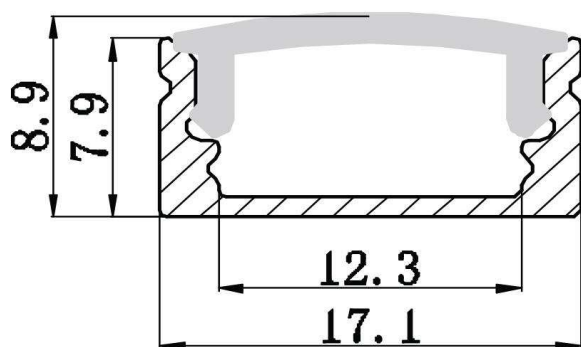

HVIT ALUMINIUMSPROFIL FOR UTENPÅLIGGENDE MONTERING, HL-BAPL002

El-nr: 3222141

Hvit aluminiumsprofil for utenpåliggende montasje. Egner seg for montering i hyller, skap, nisjer osv. for bruk som effekt- og markeringsbelysning. Passer til LED Stripes med bredde opptil 12mm.

- 1 stk Opal 1 stk klar avdekning
- Festebraketter og endestykker
- 2m lengder

MÅLTEGNING

MONTERINGSANVISNING