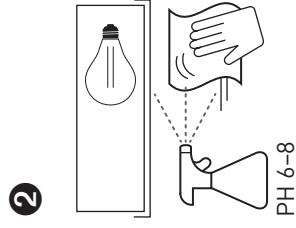

Huolto- ja kierrätysohjeet

Underhålls- och återvinningsinstruktioner

Hooldus- ja utiliseerimisjuhend

Maintenance and recycling instructions

1

2

3

3

4

Odota, että valaisin on
jäähdytynyt.
Väntä tälls lampen har svalnat.
Oodake, kuni valgusti on
jähtunud.
Wait until the luminaire has
cooled down.