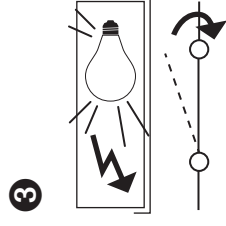

Huolto- ja kierrätysohjeet

Underhålls- och återvinningsinstruktioner

Hooldus- ja utiliseerimisjuhend

Maintenance and recycling instructions