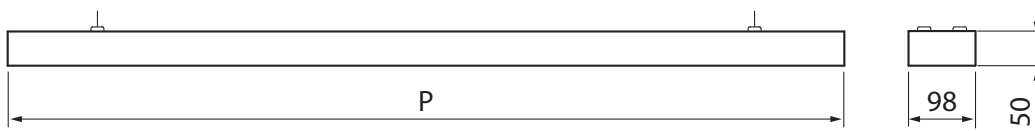

EVAL

IP20  $\overset{-}{0}\overset{-}{-}$ 3 x 2,5  DALI  

JULKISTEN TILOJEN VALAISIN | ARMATUR FÖR OFFENTLIGA UTRYMMEN | OFFICE LUMINAIRE

EVAL	mm	R	S	M	N	X	Y	A	B	C
M		900	80	930	80	960	52	1222	96	50
L		1200	80	1230	80	1260	52	1522		