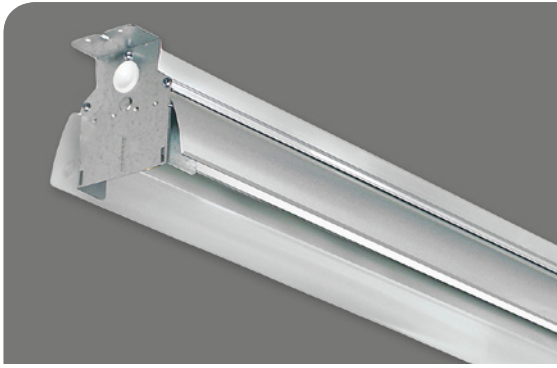

VALONJAKO JA ASENNUSKORKEUS