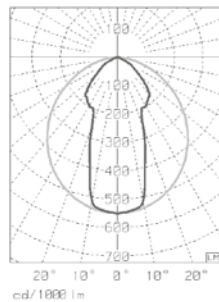

Teho W	Malli	Pituus mm	Leveys mm	Kork. mm	Ripustus c/c	Paino kg
2x28,54	Vakio	1240	200	120	1190-1220	2,0
2x28,54	Leveä	1240	160	120	1190-1220	2,0
2x28,54	Kl/Kap	1240	220	135	1190-1220	2,1
2x35,49,80	Vakio	1540	200	120	1490-1520	2,4
2x35,49,80	Leveä	1540	160	120	1490-1520	2,4
2x35,49,80	Kl/kap	1540	220	135	1490-1520	2,5
2x49,80	Kapea	1540	260	175	1490-1520	2,5
2x49,80	Erik.lev	1540	160	120	1490-1520	2,4

## VALONJAKO JA ASENNUSKORKEUS

Vakio 3-5 m

Kapea 6-9 m