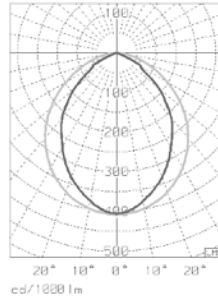

## VALONJAKO JA ASENNUSKORKEUS

Vakio 3-5 m

Erikoisleveä 3-5 m

Leveä 4-8 m

Keskilev/kapea 7-10 m

Kapea yli 10 m