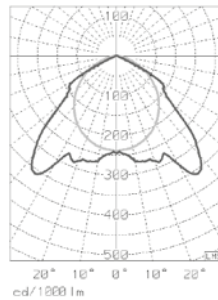

## VALONJAKO JA ASENNUSKORKEUS

Vakio 3-5 m

Erikoisleveä 3-5 m

Leveä 4-8 m

Keskilev/kapea 7-10 m

Kapea yli 10 m