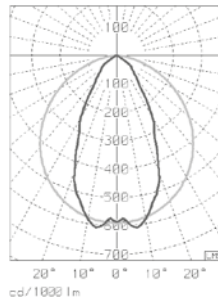

## VALONJAKO JA ASENNUSKORKEUS

Vakio 3-5 m

Erikoisleveä 3-5 m

Leveä 4-8 m

Keskilev/kapea 7-10 m

Kapea yli 10 m