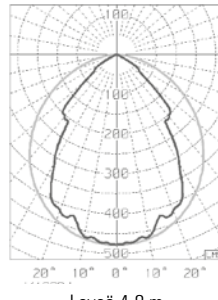

## VALONJAKO JA ASENNUSKORKEUS

Vakio 3-5 m

Erikoisleveä 3-5 m

Leveä 4-8 m

Keskilev/kapea 7-10 m

Kapea yli 10 m