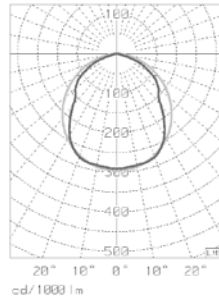

Teho W	Malli	Pituus mm	Leveys mm	Kork. mm	Ripustus c/c	Paino kg
2x28,54	Vakio	1240	200	120	1190-1220	2,0
2x28,54	Leveä	1240	160	120	1190-1220	2,0
2x28,54	Kl/Kap	1240	220	135	1190-1220	2,1
2x35,49,80	Vakio	1540	200	120	1490-1520	2,4
2x35,49,80	Leveä	1540	160	120	1490-1520	2,4
2x35,49,80	Kl/kap	1540	220	135	1490-1520	2,5
2x49,80	Kapea	1540	260	175	1490-1520	2,5
2x49,80	Erik.lev	1540	160	120	1490-1520	2,4

## VALONJAKO JA ASENNUSKORKEUS

Vakio 3-5 m

Kapea 6-9 m