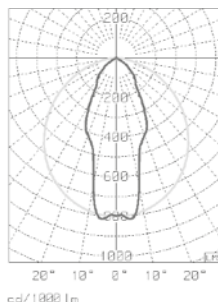

## VALONJAKO JA ASENNUSKORKEUS

Vakio 3-5 m

Erikoisleveä 3-5 m

Leveä 4-8 m

Keskilev/kapea 7-10 m

Kapea yli 10 m