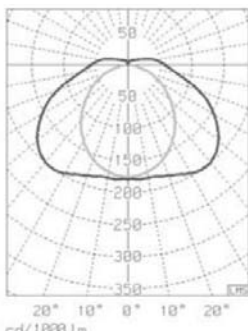

Kirkkaalla kuvulla

Mitta- ja painotiedot:

Teho	Pituus	Leveys	Kork.	Kiinnitys c/c	Paino
14 W	602	159	46	400	1,8 kg
28 W	1202	159	46	900	3,4 kg
35 W	1502	159	46	1200	4,2 kg

Kaikkien mittojen yksikkö on mm.

Oikeus mitta- ja rakennemuutoksiin pidätetään.

Tarvikkeet:

43 062 08	Vaijerikiinnike 347, haponkestävä
43 062 13	Vaijerikiinnike 343
43 062 16	Kannatin 326
43 060 51	Väestönsuojakiinnike-pari, metalli

Valaisin:

Kirkas kupu

43 062 45	Naiad 2512/14	2 x 14 W T5
43 062 46	Naiad 2512/28	2 x 28 W T5
43 062 47	Naiad 2512/35	2 x 35 W T5
43 062 48	Naiad 2512/49	2 x 49 W T5
43 062 49	Naiad 2512/28 ÖK	2 x 28 W T5
43 062 50	Naiad 2512/35 ÖK	2 x 35 W T5
43 062 51	Naiad 2512/49 ÖK	2 x 49 W T5
43 240 17	Naiad 2512/28 Dim 1-10	2 x 28 W T5
43 240 18	Naiad 2512/28 Switch Dim	2 x 28 W T5
43 240 19	Naiad 2512/35 Dim 1-10	2 x 35 W T5
43 240 20	Naiad 2512/35 Switch Dim	2 x 35 W T5
43 059 36	Naiad 2511/14	1 x 14 W T5
43 059 62	Naiad 2511/28	1 x 28 W T5
43 059 75	Naiad 2511/35	1 x 35 W T5
43 059 79	Naiad 2511/49	1 x 49 W T5

Opalikupu

43 062 52	Naiad 2502/14	2 x 14 W T5
43 062 53	Naiad 2502/28	2 x 28 W T5
43 062 54	Naiad 2502/35	2 x 35 W T5
43 062 55	Naiad 2502/49	2 x 49 W T5
43 062 56	Naiad 2502/28 ÖK	2 x 28 W T5
43 062 57	Naiad 2502/35 ÖK	2 x 35 W T5
43 062 58	Naiad 2502/49 ÖK	2 x 49 W T5
43 058 89	Naiad 2501/14	1 x 14 W T5
43 058 99	Naiad 2501/28	1 x 28 W T5
43 059 00	Naiad 2501/35	1 x 35 W T5
43 059 01	Naiad 2501/49	1 x 49 W T5

Tiedot

Valaisin:

Runko ja asennuslevy valkoiseksi pulverimaalattua teräspeltiä. Päädyt valkoista ASA-muovia.

Heijastin/häikäisysoja:

Kirkas tai opali kupu on akryylimuovia.

KytKentä:

Johtoaukot päädyissä sekä kaksi läpivientä pohjassa valaisimen keskellä.

Asennus:

Kattoon, seinälle tai vaijeriripustus. Mukana toimitettava tiiviste asennetaan avaimenreikä -kiinnitykseen IP44 -tiivistystä varten.

Lisätiedot:

Valaisimessa on ”avaimenreikä”-kiinnitys, joka helpottaa asennusta. Pikakytkentäliitin valaisimen keskellä. ÖK-lisämerkinnällä varustetuissa valaisimissa on läpijohdotus ja viisinapainen pikakytkentäliitin kummassakin päädyssä.