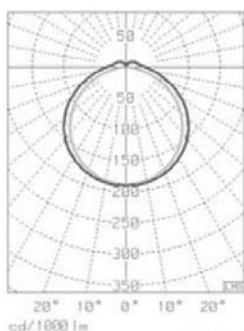

Valonjako:

Opalikuvulla