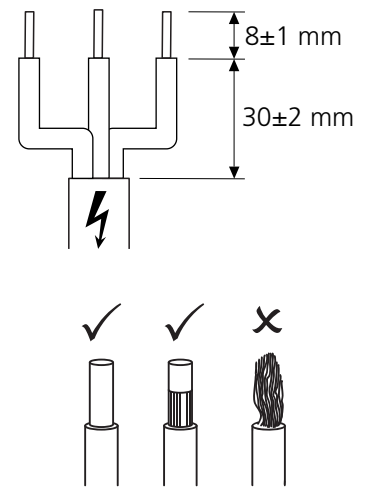

0039344-0039361 1-10V

0039362-0039367 DALI

230-240V~ 50/60Hz

1 ⚡ 230-240V + 1-10V
0039344-0039361

Min. 600V AC / 5A, IP65

1 ⚡ 230-240V + DALI
0039362-0039367

Min. 600V AC / 5A, IP65

i ⚡