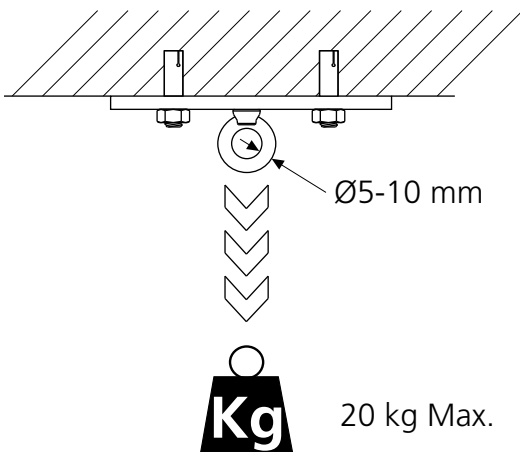

2a Suspended mounting