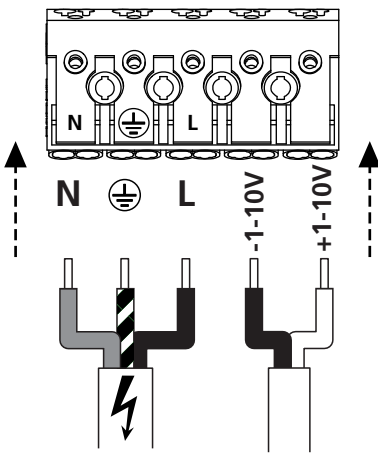

0039344-0039361 1-10V

0039362-0039367 DALI

230-240V~ 50/60Hz

1 ⚡ 230-240V + 1-10V
0039344-0039361

Min. 600V AC / 5A, IP65

1 ⚡ 230-240V + DALI
0039362-0039367

Min. 600V AC / 5A, IP65

i ⚡

2a Suspended mounting

2b

3a Bracket mounting

3b 0039353-0039355

3c

3d

4a Lamp shade option

0039356, 0039357, 0039359, 0039360

4b

4c

5a 0039358, 0039361

5b

5c