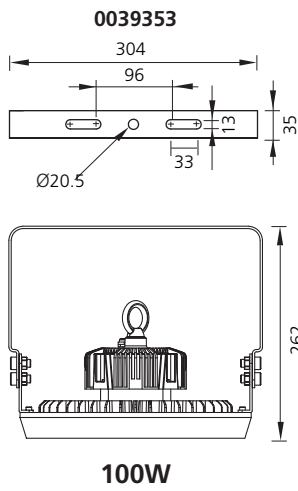

3a Bracket mounting