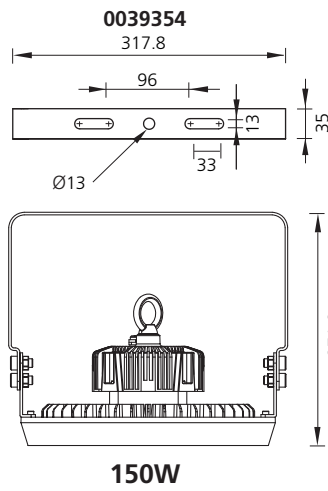

3a Bracket mounting