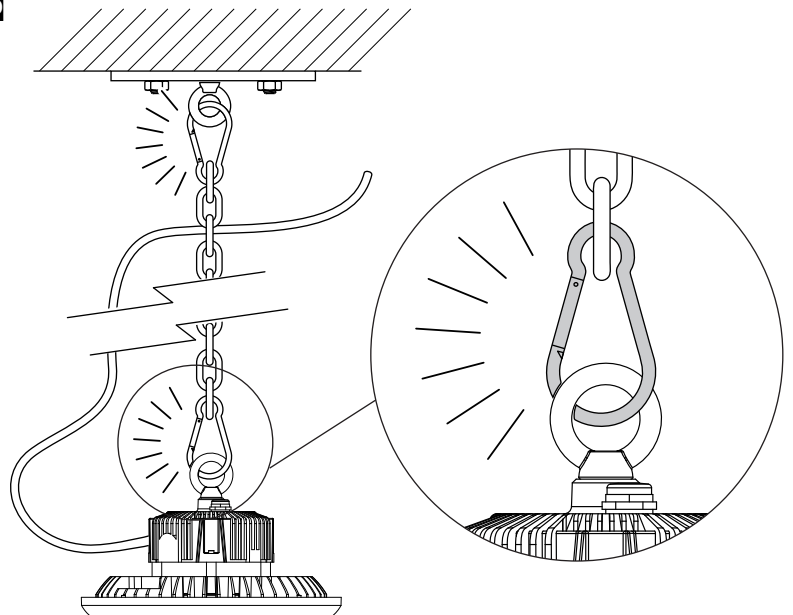

0039344-0039361 1-10V

0039362-0039367 DALI

230-240V~ 50/60Hz

1 ⚡ 230-240V + 1-10V
0039344-0039361

Min. 600V AC / 5A, IP65

1 ⚡ 230-240V + DALI
0039362-0039367

Min. 600V AC / 5A, IP65

i ⚡

2a Suspended mounting

2b

3a Bracket mounting

3b 0039353-0039355

3c

3d

4a Lamp shade option

0039356, 0039357, 0039359, 0039360