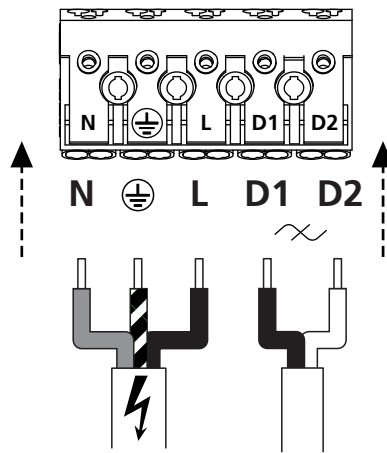

0039344-0039361 1-10V

0039362-0039367 DALI

230-240V~ 50/60Hz

1 ⚡ 230-240V + 1-10V
0039344-0039361

Min. 600V AC / 5A, IP65

1 ⚡ 230-240V + DALI
0039362-0039367

Min. 600V AC / 5A, IP65

i ⚡

2a Suspended mounting

2b

3a Bracket mounting

3b 0039353-0039355

3c

3d

4a Lamp shade option

0039356, 0039357, 0039359, 0039360

4b

4c

5a 0039358, 0039361

5b

5c