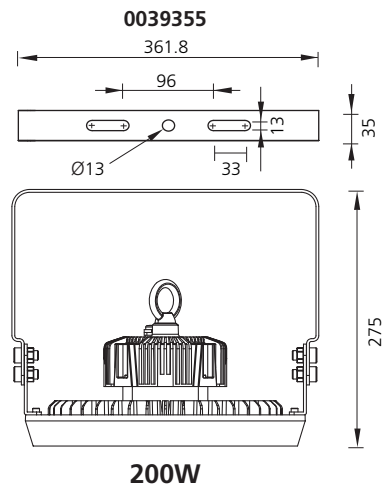

0039344-0039361 1-10V

0039362-0039367 DALI

230-240V~ 50/60Hz

1 ⚡ 230-240V + 1-10V
0039344-0039361

Min. 600V AC / 5A, IP65

1 ⚡ 230-240V + DALI
0039362-0039367

Min. 600V AC / 5A, IP65

i ⚡

2a Suspended mounting

2b

3a Bracket mounting

3b 0039353-0039355

3c

3d

4a Lamp shade option

0039356, 0039357, 0039359, 0039360