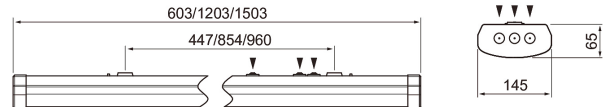

Optimus

Matalarakenteisista Optimus IP44-valaisimista saat monipuoliset ratkaisut teollisuuden tiloihin ja liikerakennuksiin sekä varastoihin, käytävälle ja kosteisiin tiloihin. Avaimenreikähahlo mahdollistaa helpon asennuksen. Voidaan asentaa kattoon, seinään tai valaisinripustuskiskoon. Sarjassa on kaksi värilämpötilaa ja kolme pituutta. Tuotteeseen on saatavilla myös väestönsuojatiloihin soveltuva kannakepari (A2OPKD).

- Teräslevyrunko ja polykarbonaattikupu.
- Valkoinen.
- Suojausluokka I.
- Pinta-asennus.
- 25 W: On/off.
- 45 W: On/off ja Radar.
- 60 W: On/off ja Radar.
- Ketjutettavissa 5 x 2,5 mm².
- Radar-mallit eivät sovellu Master/Slave asennuksiin.
- Asennuskorkeus 2–6 m.
- Värilämpötila 3000 K ja 4000 K. CRI > 80 / Ra > 80.
- IP44.
- IK08.
- Kiinteä led 25 W / 2500 lm, 45 W / 4500 lm, 60 W / 6000 lm.
- MacAdam 3 SDCM.
- Käyttöympäristön lämpötila 0 ... 25 °C.
- Hyötyelinikä L70 60 000 h (Ta25°C).
- Hyötyelinikä L80 50 000 h (Ta25°C).
- Projektikohtaisesti saatavana erilaisilla liitosjohdoilla.