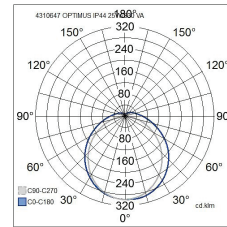

- Teräslevyrunko ja polykarbonaattikupu.
- Valkoinen.
- Suojausluokka I.
- Pinta-asennus.
- 25 W: On/off.
- 45 W: On/off ja Radar.
- 60 W: On/off ja Radar.
- Ketjutettavissa 5 x 2,5 mm².
- Radar-mallit eivät sovellu Master/Slave asennuksiin.
- Asennuskorkeus 2–6 m.
- Värilämpötila 3000 K ja 4000 K. CRI > 80 / Ra > 80.
- IP44.
- IK08.
- Kiinteä led 25 W / 2500 lm, 45 W / 4500 lm, 60 W / 6000 lm.
- MacAdam 3 SDCM.
- Käyttöympäristön lämpötila 0 ... 25 °C.
- Hyötyelinikä L70 60 000 h (Ta25°C).
- Hyötyelinikä L80 50 000 h (Ta25°C).
- Projektikohtaisesti saatavana erilaisilla liitosjohdoilla.