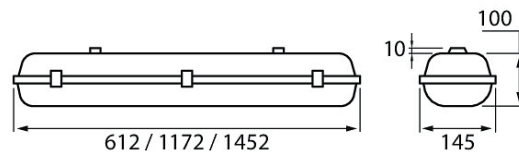

- Runko ABS-muovia ja kupu opaloitua akryyliä, salvat ruostumatonta terästä.
- Harmaa.
- Suojausluokka I.
- Pinta-asennus.
- Läpijohdotettu 5 x 2,5 mm². 612 mm versiot läpijohdotettavissa.
- Asennuskorkeus 2–10 m.
- Kiinteä led 16–71W / 2300–10 600 lm.
- Väriämpötila 4000 K. CRI > 80 / Ra > 80.
- MacAdam 3 SDCM.
- IP66.
- Vakiovalikoimassa on/off- ja Dali-2-mallit.
- Käyttöympäristön lämpötila -25 ... 45 °C.
- Hyötyelinikä L70 100 000 h (Ta45°C).
- Hyötyelinikä L80 100 000 h (Ta45°C).
- Hyötyelinikä L90 50 000 h (Ta45°C).
- Virtalähteen elinikä 100 000 h.
- AC = akryylikupu, DA2 = Dali-2.
- Projektikohtaisesti saatavana myös Casambi, 1-10V, Swich DIM, Radar. Tilauksesta CRI >90.