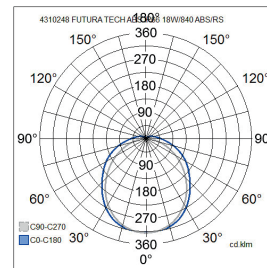

- Runko ABS-muovia ja kupu opaloitua akryyliä, salvat ruostumatonta terästä.
- Harmaa.
- Suojausluokka I.
- Pinta-asennus.
- Läpijohdotettu 5 x 2,5 mm². 612 mm versiot läpijohdotettavissa.
- Asennuskorkeus 2–10 m.
- Kiinteä led 16–71W / 2300–10 600 lm.
- Väriämpötila 4000 K. CRI > 80 / Ra > 80.
- MacAdam 3 SDCM.
- IP66.
- Vakiovalikoimassa on/off- ja Dali-2-mallit.
- Käyttöympäristön lämpötila -25 ... 45 °C.
- Hyötyelinikä L70 100 000 h (Ta45°C).
- Hyötyelinikä L80 100 000 h (Ta45°C).
- Hyötyelinikä L90 50 000 h (Ta45°C).
- Virtalähteen elinikä 100 000 h.
- AC = akryylikupu, DA2 = Dali-2.
- Projektikohtaisesti saatavana myös Casambi, 1-10V, Swich DIM, Radar. Tilauksesta CRI >90.