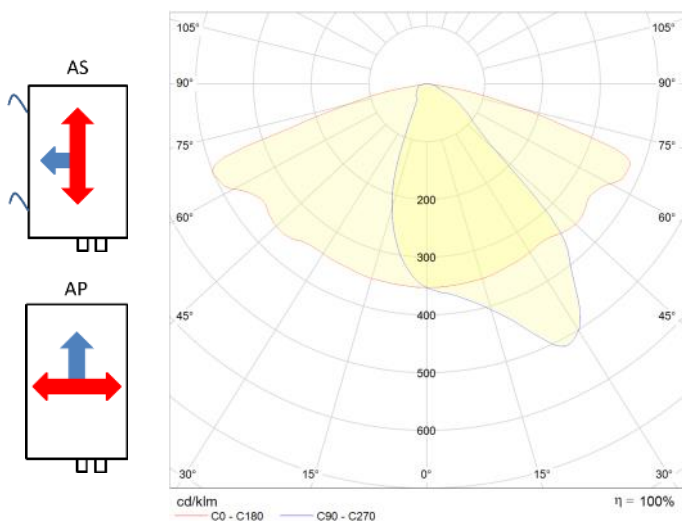

Valonjako AS/AP (M-Class)

Valonjako valaisimessa nuolikuvion mukaisesti.