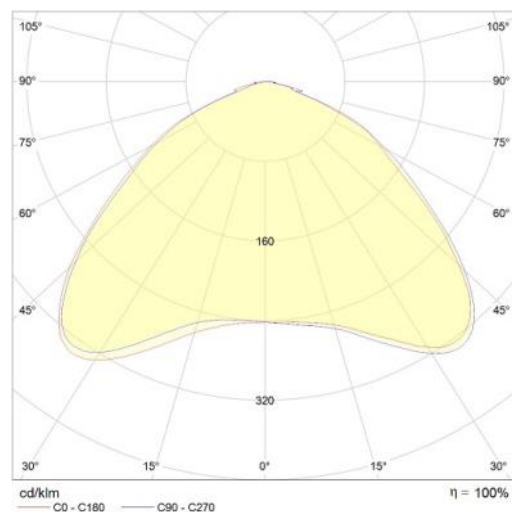

Maximi leveys 250

Valonjako AS/AP (M-Class)

Valonjako valaisimessa nuolikuvion mukaisesti.

Valonjako D (SYM II)

TUOTENUMEROINTI LED VICTOR 500M

Tuotenro	Snro	Valonjako	Ottoteho	Valovirta	Ta max.	Liitäntä	Kg
035 V 29 AS1	4366147	AS (M-Class)	35 W	4200 Lm	40°C	-0- 5x2,5mm ²	6,5
035 V 29 AS2	4366148	AS (M-Class)	35 W	4200 Lm	40°C	Pistotulppa	6,5
035 V 29 AS17	4366149	AS (M-Class)	35 W	4200 Lm	40°C	CEE17-pistotulppa	6,5
035 V 29 AP1		AP (M-Class)	35 W	4200 Lm	40°C	-0- 5x2,5mm ²	6,5
035 V 29 AP2		AP (M-Class)	35 W	4200 Lm	40°C	Pistotulppa	6,5
035 V 29 AP17		AP (M-Class)	35 W	4200 Lm	40°C	CEE17-pistotulppa	6,5
035 V 29 D1	4366145	D (SYM II)	35 W	3800 Lm	40°C	-0- 5x2,5mm ²	6,5
035 V 29 D2	4366146	D (SYM II)	35 W	3800 Lm	40°C	Pistotulppa	6,5
035 V 29 D17		D (SYM II)	35 W	3800 Lm	40°C	CEE17-pistotulppa	6,5