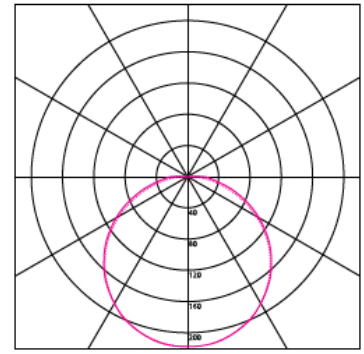

VALOISTE - MASKU LED

IP66 IK10

Yleistä:

Iskun- ja säänkestävä pinta-asennettava LED-plafondi sisä- ja ulkotiloihin. Teholuokat 19W ja 25W. Väriämpötilavaihtoehdot 3000K ja 4000K. Kotelointiluokka IP66, IK10. LED L90B10 50.000h, MacAdam 3 SDCM, Ra \geq 90.