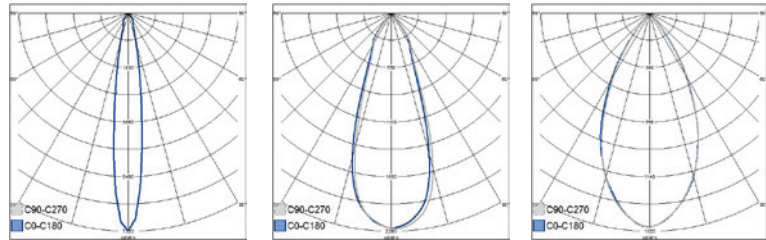

- Runko alumiinia, kupu kirkasta lasia.
- Antrasiitti, hopea, musta ja valkoinen.
- Suojausluokka I.
- Pinta-asennus.
- Päättyvä asennus 3 x 2,5 mm².
- Asennuskorkeus 0–4 m.
- Valovirta 1590–1790 lm.
- Ottoteho 16W.
- IP65.
- IK07.
- Ohjattavuus On/Off.
- Käyttöympäristön lämpötila -25 ... 25 °C.
- Hyötyelinikä L70 50 000 h.
- Virtalähteen elinikä 50 000 h.
- AN = antrasiitti, SI = hopea, BK = musta, WH = valkoinen.
- Projektikohtaisesti saatavana Corten-värillä.