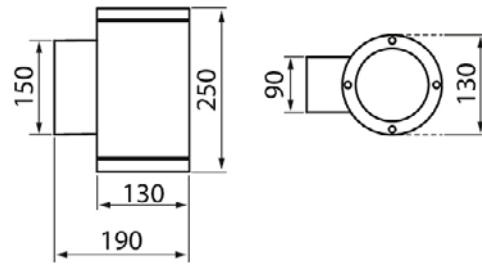

- Runko alumiinia, kupu kirkasta lasia.
- Antrasiitti, hopea, musta ja valkoinen.
- Suojausluokka I.
- Pinta-asennus.
- Päättyvä asennus 3 x 2,5 mm².
- Asennuskorkeus 0–4 m.
- Valovirta 1590–1790 lm.
- Ottoteho 16W.
- IP65.
- IK07.
- Ohjattavuus On/Off.
- Käyttöympäristön lämpötila -25 ... 25 °C.
- Hyötyelinikä L70 50 000 h.
- Virtalähteen elinikä 50 000 h.
- AN = antrasiitti, SI = hopea, BK = musta, WH = valkoinen.
- Projektikohtaisesti saatavana Corten-värillä.