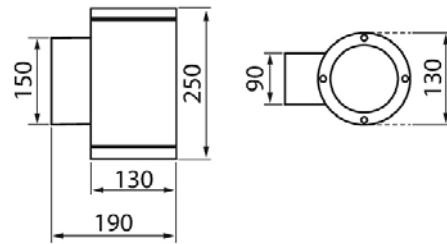

## Blitz M Double

Blitz M Double on kahteen suuntaan valaiseva pinta-asennettava valaisin ulkoseiniin. Valaisin soveltuu myös sisäkäyttöön. Valaisimessa on kiinteä led. Saatavissa erilaisilla valonauuskulmillilla. Valaisimen runko on käsitelty laadukkaalla korroosioita ja UV-säteilyä kestäväällä polyesterimaalilla.

- Runko alumiinia, kupu kirkasta lasia.
- Antrasiitti, hopea, musta ja valkoinen.
- Suojausluokka I.
- Pinta-asennus.
- Päättyvä asennus 3 x 2,5 mm<sup>2</sup>.
- Asennuskorkeus 0–4 m.
- Valovirta 3180–3580 lm.
- Ottoteho 31W.
- IP65.
- IK07.
- Ohjattavuus On/Off.
- Käyttöympäristön lämpötila -25 ... 25 °C.
- Hyötyelinikä L70 50 000 h (Ta25°C).
- Virtalähteen elinikä 50 000 h.
- AN = antrasiitti, SI = hopea, BK = musta, WH = valkoinen.
- Projektikohtaisesti saatavana Corten-värillä.