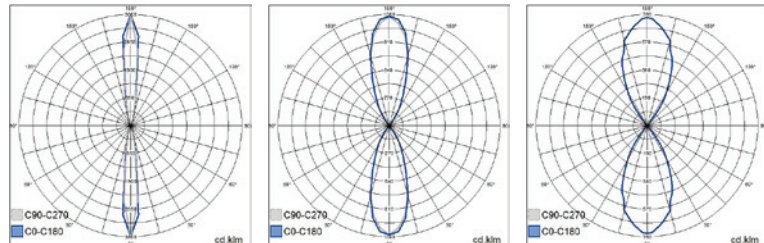

## Blitz M Double

Blitz M Double on kahteen suuntaan valaiseva pinta-asennettava valaisin ulkoseiniin. Valaisin soveltuu myös sisäkäyttöön. Valaisimessa on kiinteä led. Saatavissa erilaisilla valonauuskulmillilla. Valaisimen runko on käsitelty laadukkaalla korroosioita ja UV-säteilyä kestäväällä polyesterimaalilla.

- Runko alumiinia, kupu kirkasta lasia.
- Antrasiitti, hopea, musta ja valkoinen.
- Suojausluokka I.
- Pinta-asennus.
- Päättyvä asennus 3 x 2,5 mm<sup>2</sup>.
- Asennuskorkeus 0–4 m.
- Valovirta 3180–3580 lm.
- Ottoteho 31W.
- IP65.
- IK07.
- Ohjattavuus On/Off.
- Käyttöympäristön lämpötila -25 ... 25 °C.
- Hyötyelinikä L70 50 000 h (Ta25°C).
- Virtalähteen elinikä 50 000 h.
- AN = antrasiitti, SI = hopea, BK = musta, WH = valkoinen.
- Projektikohtaisesti saatavana Corten-värillä.