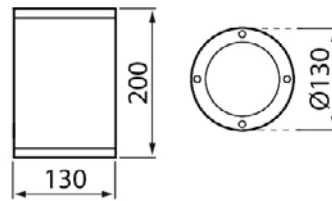

- Runko alumiinia, kupu kirkasta lasia.
- Antrasiitti, hopea, musta ja valkoinen.
- Suojausluokka I.
- Pinta-asennus.
- Päättyvä asennus 3 x 2,5 mm².
- Asennuskorkeus 0–4 m.
- Valovirta 1665–1750 lm.
- Ottoteho 18W.
- IP65.
- IK07.
- Ohjattavuus On/Off.
- Käyttöympäristön lämpötila -25 ... 25 °C.
- Hyötyelinikä L70 50 000 h (Ta25°C).
- Virtalähteen elinikä 50 000 h.
- AN = antrasiitti, SI = hopea, BK = musta, WH = valkoinen.
- Projektikohtaisesti saatavana Corten-värillä.