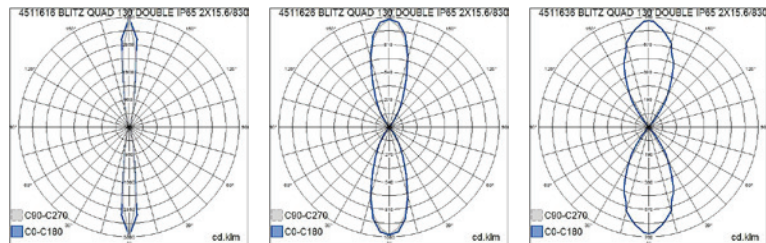

Blitz Sq M Double

Blitz Sq M Double on särmikkäästi muotoiltu, kahteen suuntaan valaiseva pinta-asennettava seinävalaisin. Valaisin soveltuu sisä- ja ulkokäyttöön. Kiinteä led. Valittavana on kolme erilaista valokeilaa. Erittäin laadukas pintakäsittely, ruuvit ruostumatonta terästä.

- Runko alumiinia, kupu kirkasta lasia.
- Antrasiitti, hopea, musta ja valkoinen.
- Suojausluokka I.
- Pinta-asennus.
- Päättyvä asennus, 3 x 2,5 mm².
- Asennuskorkeus 0,5–4 m.
- Kiinteä led 31W / 3180–3580 lm.
- IP65.
- IK07.
- Ohjattavuus On/Off.
- Käyttöympäristön lämpötila -25 ... 25 °C.
- Hyötyelinikä L70 50 000 h (Ta25°C).
- Virtalähteen elinikä 50 000 h.
- AN = antrasiitti, SI = hopea, BK = musta, WH = valkoinen.
- Projektikohtaisesti saatavana Corten-värillä.