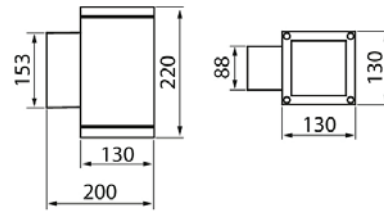

Blitz Sq M Double

Blitz Sq M Double on särmikkäästi muotoiltu, kahteen suuntaan valaiseva pinta-asennettava seinävalaisin. Valaisin soveltuu sisä- ja ulkokäyttöön. Kiinteä led. Valittavana on kolme erilaista valokeilaa. Erittäin laadukas pintakäsittely, ruuvit ruostumatonta terästä.

- Runko alumiinia, kupu kirkasta lasia.
- Antrasiitti, hopea, musta ja valkoinen.
- Suojausluokka I.
- Pinta-asennus.
- Päättyvä asennus, 3 x 2,5 mm².
- Asennuskorkeus 0,5–4 m.
- Kiinteä led 31W / 3180–3580 lm.
- IP65.
- IK07.
- Ohjattavuus On/Off.
- Käyttöympäristön lämpötila -25 ... 25 °C.
- Hyötyelinikä L70 50 000 h (Ta25°C).
- Virtalähteen elinikä 50 000 h.
- AN = antrasiitti, SI = hopea, BK = musta, WH = valkoinen.
- Projektikohtaisesti saatavana Corten-värillä.