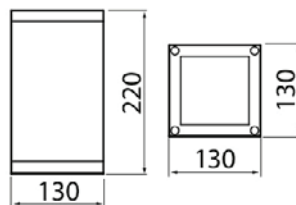

- Runko alumiinia, kupu kirkasta lasia.
- Antrasiitti, hopea, musta ja valkoinen.
- Suojausluokka I.
- Pinta-asennus.
- Päättyvä asennus, 3 x 2,5 mm².
- Asennuskorkeus 0,5–4 m.
- Kiinteä led 18W / 1665–1750 lm.
- IP65.
- IK07.
- Ohjattavuus On/Off.
- Käyttöympäristön lämpötila -25 ... 25 °C.
- Hyötyelinikä L70 50 000 h (Ta25°C).
- Virtalähteen elinikä 50 000 h.
- AN = antrasiitti, SI = hopea, BK = musta, WH = valkoinen.
- Projektikohtaisesti saatavana Corten-värillä.