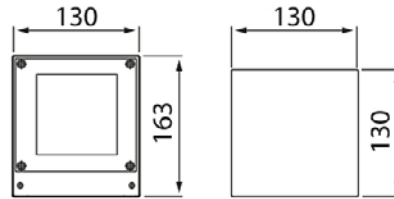

DM4 Double

Moderni ja selkeälinjainen, kahteen suuntaan valaiseva DM4 Double soveltuu ulko- ja sisäkäyttöön esimerkiksi pientalo-kohteissa. Molemmat mallit valaisevat ylös ja alas mutta NW-mallin ylöspäin suuntaava valokeila on erityisen kapea. Valaisimissa on kiinteä led. Erittäin laadukas pintakäsittely, ruuvit ruostumatonta terästä. Tutustu myös yhteensopiviin DM4 Ste-lo -pollarivalaisimiin.

- Runko alumiinia, kupu kirkasta lasia.
- Antrasiitti, hopea, musta ja valkoinen.
- Suojausluokka I.
- Pinta-asennus.
- Päättyvä asennus 3 x 2,5 mm².
- Asennuskorkeus 0,5–4 m.
- Kiinteä led 8–16 W / 805–1680 lm.
- Väriämpötilat 3000K ja 4000K. CRI > 80 / Ra > 80.
- IP65.
- IK05.
- Ohjattavuus On/Off.
- Käyttöympäristön lämpötila -25 ... 25 °C.
- Hyötyelinikä L70 50 000 h (Ta25°C).
- Virtalähteen elinikä 50 000 h.
- AN = antrasiitti, SI = hopea, BK = musta, WH = valkoinen.