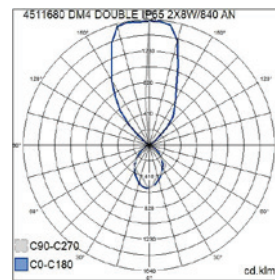

DM4 Double

Moderni ja selkeälinjainen, kahteen suuntaan valaiseva DM4 Double soveltuu ulko- ja sisäkäyttöön esimerkiksi pientalo-kohteissa. Molemmat mallit valaisevat ylös ja alas mutta NW-mallin ylöspäin suuntaava valokeila on erityisen kapea. Valaisimissa on kiinteä led. Erittäin laadukas pintakäsittely, ruuvit ruostumatonta terästä. Tutustu myös yhteensopiviin DM4 Ste-lo -pollarivalaisimiin.

- Runko alumiinia, kupu kirkasta lasia.
- Antrasiitti, hopea, musta ja valkoinen.
- Suojausluokka I.
- Pinta-asennus.
- Päättyvä asennus 3 x 2,5 mm².
- Asennuskorkeus 0,5–4 m.
- Kiinteä led 8–16 W / 805–1680 lm.
- Väriämpötilat 3000K ja 4000K. CRI > 80 / Ra > 80.
- IP65.
- IK05.
- Ohjattavuus On/Off.
- Käyttöympäristön lämpötila -25 ... 25 °C.
- Hyötyelinikä L70 50 000 h (Ta25°C).
- Virtalähteen elinikä 50 000 h.
- AN = antrasiitti, SI = hopea, BK = musta, WH = valkoinen.