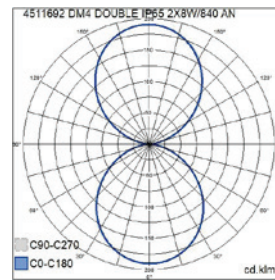

DM4 Double

Moderni ja selkeälinjainen, kahteen suuntaan valaiseva DM4 Double soveltuu ulko- ja sisäkäyttöön esimerkiksi pientalo-kohteissa. Molemmat mallit valaisevat ylös ja alas mutta NW-mallin ylöspäin suuntaava valokeila on erityisen kapea. Valaisimissa on kiinteä led. Erittäin laadukas pintakäsittely, ruuvit ruostumatonta terästä. Tutustu myös yhteensopiviin DM4 Ste-lo -pollarivalaisimiin.

- Runko alumiinia, kupu kirkasta lasia.
- Antrasiitti, hopea, musta ja valkoinen.
- Suojausluokka I.
- Pinta-asennus.
- Päättyvä asennus 3 x 2,5 mm².
- Asennuskorkeus 0,5–4 m.
- Kiinteä led 8–16 W / 805–1680 lm.
- Väriämpötilat 3000K ja 4000K. CRI > 80 / Ra > 80.
- IP65.
- IK05.
- Ohjattavuus On/Off.
- Käyttöympäristön lämpötila -25 ... 25 °C.
- Hyötyelinikä L70 50 000 h (Ta25°C).
- Virtalähteen elinikä 50 000 h.
- AN = antrasiitti, SI = hopea, BK = musta, WH = valkoinen.