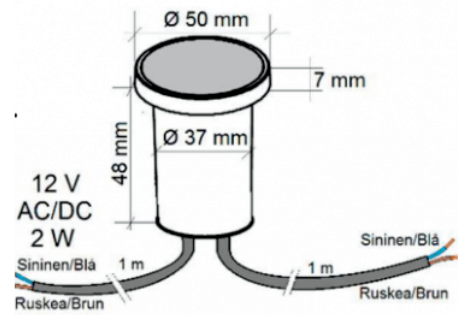

PRIMA SPOT & 360 TERASSIVALAISIN

TERASSIN TUNNELMAVALAISTUKSEEN 12V-24V
KÄYTTÖJÄNNITTEELLÄ TOIMIVA VALAISINSARJA.
UPPOASENNUS TERASSIIN TAI RAPPUSIIN.
24V SARJA HIMMENNETTÄVISSÄ

Tuotenumerot	Sähkönumero	Jännite, teho ja värilämpötila	Valaisin	Asennusreikä
660014	4519109	12V 2W 70lm 3000K	Prima 360	ø37-43mm
660015	4519110	12V 2W 70lm 3000K	Prima Spot	ø37-43mm
660016	4519132	24V 2W 70lm 3000K DIM	Prima 360	ø37-43mm
660017	4519133	24V 2W 70lm 3000K DIM	Prima Spot	ø37-43mm

12V ei HIMMENNETTÄVÄ
24V HIMMENNETTÄVÄ

- Teho: 2W
- Kotelointiluokka: IP65
- Himmennys: ei
- Värilämpötila: 3000K
- CRI / Värintoistoindeksi: >83
- Liitäntälaitte: ei mukana
- Jännite (Input): 12V DC / 24V
- Kehys ja runko: muovi
- Käyttöikä: 50 000h
- Takuu: 3 vuotta
- Mukana: asennusholkki betonivalua varten
- Johto: 2 x 1m. Asennus syvyys 88mm, ilman holkkia 70mm