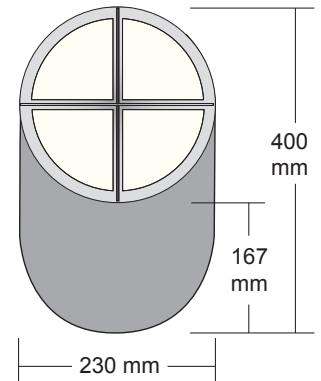

Tunnistin

Herkkyys asetetaan mikroaaltotunnistimesta. Jälkivalaisuaika asetetaan samalla tavalla (valaisuaika viimeisen rekisteröidyn liikkeen jälkeen) (5 s. - 25 min.). Yksikössä on myös säädettävä päivänvalotunnistin (2 - 30 lux). Protect & Neptune Detect -versiota voidaan käyttää myös muiden valaisimien päälaitteena. Kun kaikki sisältyvät valaisimet ovat LED-versioita, ne voivat toimia myös Master-Master tai Master - Slave Master kytkentöinä.