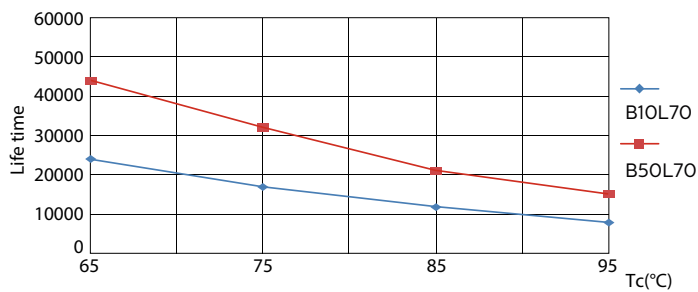

LEDtube PLC 100mm 9W G24Q-3 830 950lm

LEDtube PLC 100mm 9W G24Q-3 830 950lm