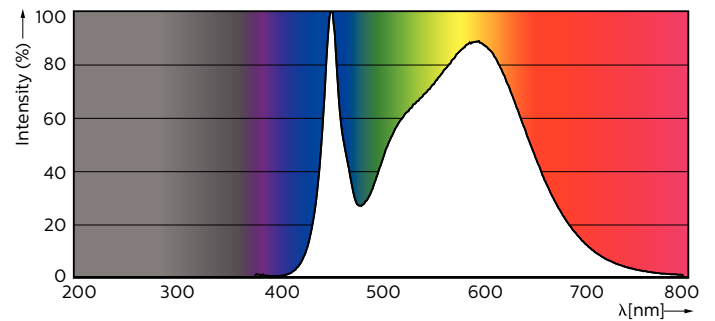

LEDtube PLC 100mm 9W G24Q-3 840 1000lm