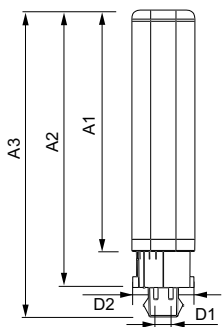

CorePro LED PLC

Energiankulutus kWh/1000 h	12 kWh
Tuotetiedot	
Koko tuotekoodi	871869654117300
Tilaustuotteen nimi	CorePro LED PLC CorePro LED PLC 9W 840 4P G24q-3
EAN/UPC – tuote	8718696541173

Tilauskoodi	54117300
Osoittaja – määrä/pakkaus	1
Osoittaja – pakkauksia ulommassa laatikossa	10
Materiaalinumero (12NC)	929001200902
Nettopaino (kappale)	0,088 kg

Rajoitukset ja turvallisuus

- HUOMIO: Näitä lamppeja käyttävän asennuksen lopullinen energiatehokkuus ja valonjako riippuu aina asennuksen sähkö- ja valaistusteknisistä ominaisuuksista.

Mittapiirros

LEDtube PLC 9W G24q-3/840 4P

Product	D1	D2	A1	A2	A3
CorePro LED PLC CorePro	24,3 mm	28,4 mm	128,8 mm	148 mm	163,6 mm
LED PLC 9W 840 4P G24q-3