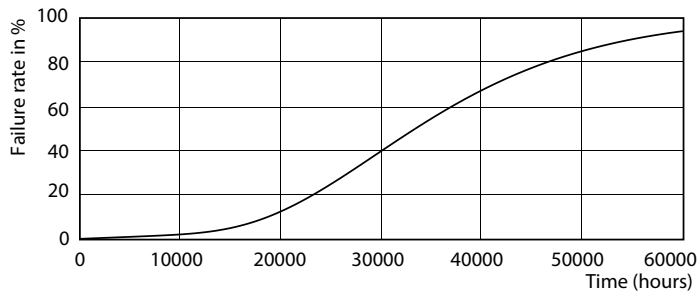

CorePro LED PLC

Valonjakotiedot

Käyttöikä

LEDtube PLC 100mm 9W G24Q-3 830 950lm

LEDtube PLC 100mm 9W G24Q-3 830 950lm