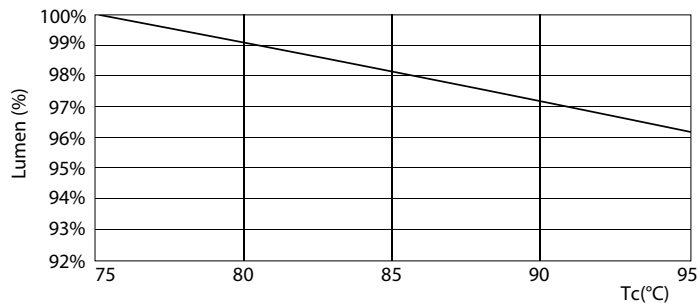

CorePro LED PLC

Käyttöikä

LEDtube PLC 100mm 9W G24Q-3 830 950lm