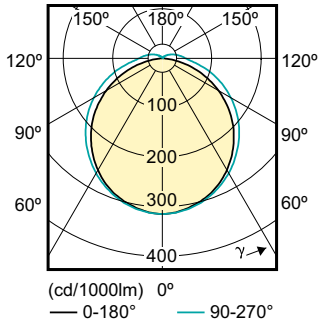

CorePro LED PLC

Valonjakotiedot