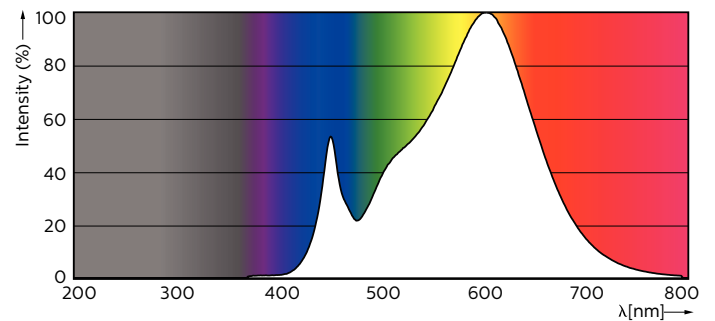

LEDtube 100mm 5W G24Q-1 830 475lm