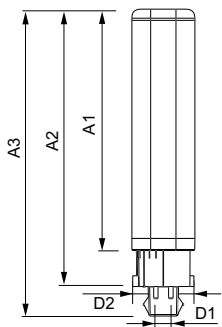

CorePro LED PLC

Energiankulutus kWh/1000 h	6 kWh
Tuotetiedot	
Koko tuotekoodi	871869670663300
Tilaustuotteen nimi	CorePro LED PLC 4.5W 830 4P G24q-1
EAN/UPC – tuote	8718696706633
Tilauskoodi	70663300

Sähkönumero	4720357
Osoittaja – määrä/pakkaus	1
Osoittaja – pakkauksia ulommassa laatikossa	10
Materiaalnumero (12NC)	929001351002
Nettopaino (kappale)	0.075 kg

Rajoitukset ja turvallisuus

- HUOMIO: Näitä lamppeja käyttävän asennuksen lopullinen energiatehokkuus ja valonjako riippuu aina asennuksen sähkö- ja valaistusteknisistä ominaisuuksista.

Mittapiirros

PLED PLC 24V 5-13W 450lm 3000K G24Q-1 ND

Product	D1	D2	A1	A2	A3
CorePro LED PLC 4.5W 830 4P G24q-1	24.3 mm	28.4 mm	95.8 mm	115 mm	130.6 mm