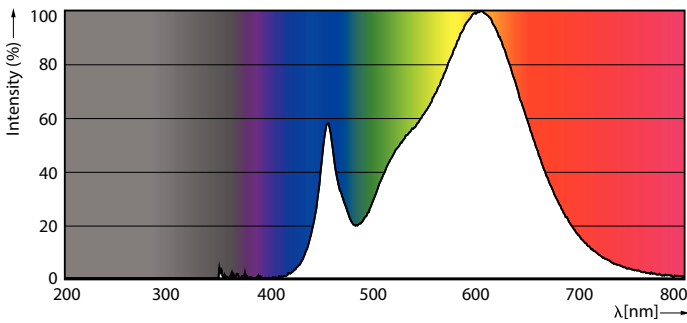

Valonjakotiedot

Spectral Power Distribution Colour - Corepro LEDspot 670lm GU10 830 60D