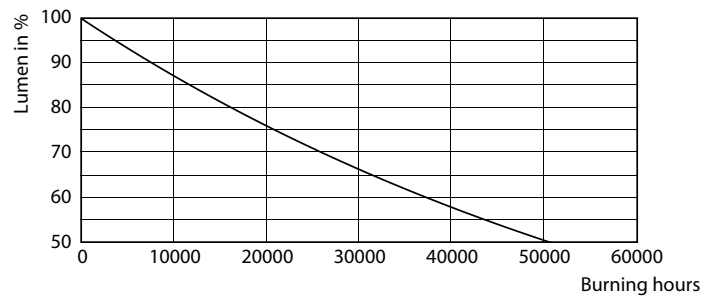

Lumen Maintenance Diagram - Corepro LEDspot 670lm GU10 830 60D