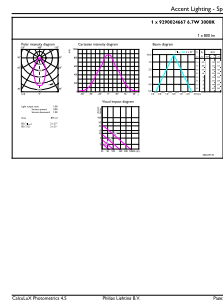

Valonjakotiedot

Accent Lighting Spots - Corepro LEDspot 670lm GU10 830 60D