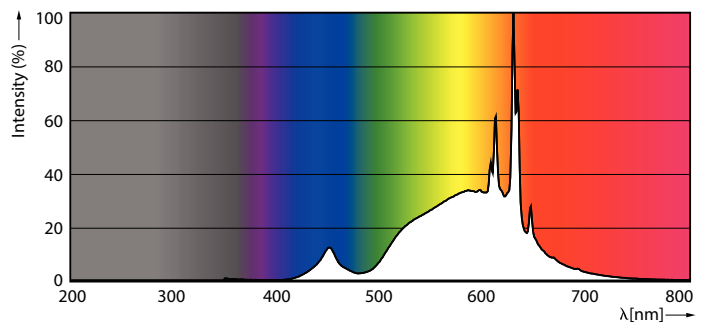

Tuotetiedot

Yleistä tietoa	
Kanta	E27 [E27]
Nimelliskäyttöikä	50 000 tuntia
Sytytys	50 000
Lighting Technology	LED
Vuon mittauksen viitearvo	Sphere
RoHS-yhteensopiva	Kyllä

Valaistuksen tekniset tiedot	
Värikoodi	827 [CCT of 2700K]
Valovirta	1 535 lm
Värimerkki	Lämmin valkoinen (WW)
Vastaava värlämpötila (nim.)	2700 K
Valotehokkuus (nimellinen) (nim.)	210 lm/W
Väriyhtenäisyys	<6
Värintoistoindeksi (CRI)	80
LLMF nimelliskäyttöiän lopussa (nim.)	70 %
Välkyntäarvo (PstLM)	1

Mittapiirros

Product	D	C
MAS LEDBulbND7.3-100W E27 827 A60 CL GUE	60 mm	104 mm

Valonjakotiedot

Light Distribution Diagram - MAS LEDBulbND7.3-100W E27 827 A60 CL GUE

Spectral Power Distribution Colour - MAS LEDBulbND7.3-100W E27 827 A60 CL GUE