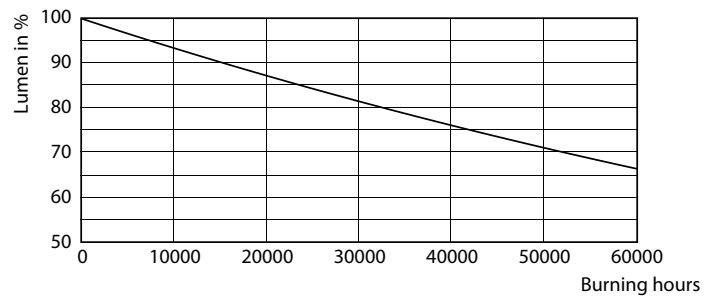

MASTER UltraEfficient -LED-lamppu

Valonjakotiedot

General uniform lighting - MAS LEDBulbND7.3-100W E27 827 A60 CL GUE

Käyttöikä

Life Expectancy Diagram - MAS LEDBulbND7.3-100W E27 827 A60 CL GUE

Lumen Maintenance Diagram - MAS LEDBulbND7.3-100W E27 827 A60 CL GUE