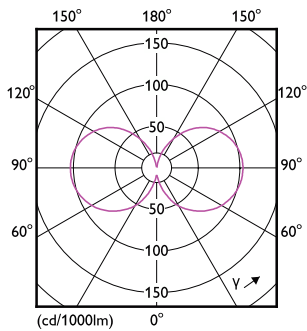

Valonjakotiedot

Light Distribution Diagram - MAS LEDBulbND7.3-100W E27 827 A60 CL GUE