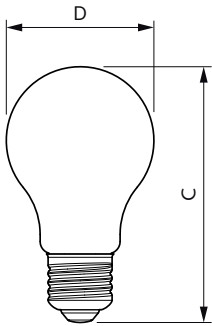

MASTER UltraEfficient -LED-lamppu

T-Case, maksimi (nim.)	70 °C
Ohjausjärjestelmät ja himmennys	
Himmennettävä	Ei
Mekaaniset tiedot ja runko	
Lampun pinta	Kirkas
Lampun materiaali	Lasi
Hehkulampun muoto	A60 [A 60 mm]
Merkinnät ja luokitukset	
Energiatohokkuusluokka	A
Energiankulutus kWh/1000 h	8 kWh
EPREL-rekisteröintinumero	1442625
Fotobiologinen riski	Photobiological risk group 1 @ 200mm to EN62471

EyeComfort	Kyllä
Tuotetiedot	
Full EOC	872016918877800
Tilaustuotteen nimi	MAS LEDBulbND7.3-100W E27 827 A60 CL GUE
Tilauskoodi	18877800
SAP-osoittaja – määrä/pakkaus	1
SAP-osoittaja – pakkauksia ulommassa	10
Tuotekoodi (12NC)	929003625102
Koko tuotenimi	MAS LEDBulbND7.3-100W E27 827 A60 CL GUE
EAN/UPC – laatikko	8720169188785
EAN/UPC - Product/Case	8720169188778

Mittapiirros

Product	D	C
MAS LEDBulbND7.3-100W E27 827 A60 CL GUE	60 mm	104 mm