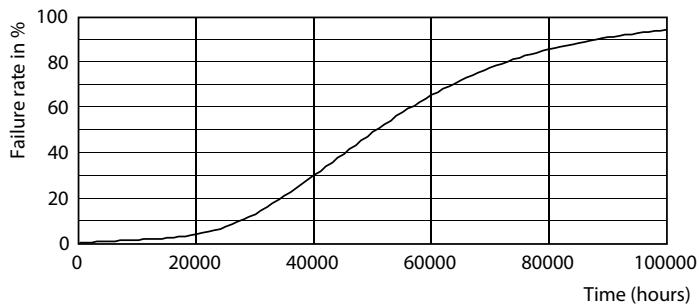

MASTER UltraEfficient -LED-lamppu

Valonjakotiedot

General uniform lighting - MAS LEDBulbND7.3-100W E27 827 A60 CL GUE

Käyttöikä

Life Expectancy Diagram - MAS LEDBulbND7.3-100W E27 827 A60 CL GUE

Lumen Maintenance Diagram - MAS LEDBulbND7.3-100W E27 827 A60 CL GUE