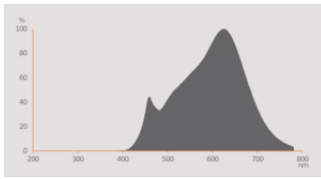

Fotometriset tiedot

Valovoima	500 cd
Valovirta	230 lm
Nimellinen hyötyvalovirta 90°	230 lm
Valotehokkuus	67 lm/W
Valovirran alenema eliniän lopus	0.96
Valon väri (EN 12464-1 mukaan)	Lämpimän valkoinen
Väriämpötila	3000 K
Värintoistoindeksi Ra	90
Valon väri	930
Värilaatu	≤ 5 sdcm
Nimellinen huipputehokkuus	500 cd
Valovirran aleneman kerroin 6 000	0.80
Välkyntä-arvo Pst LM	1
Stroboskooppi-ilmiön mitta-arvo SVM	0,4