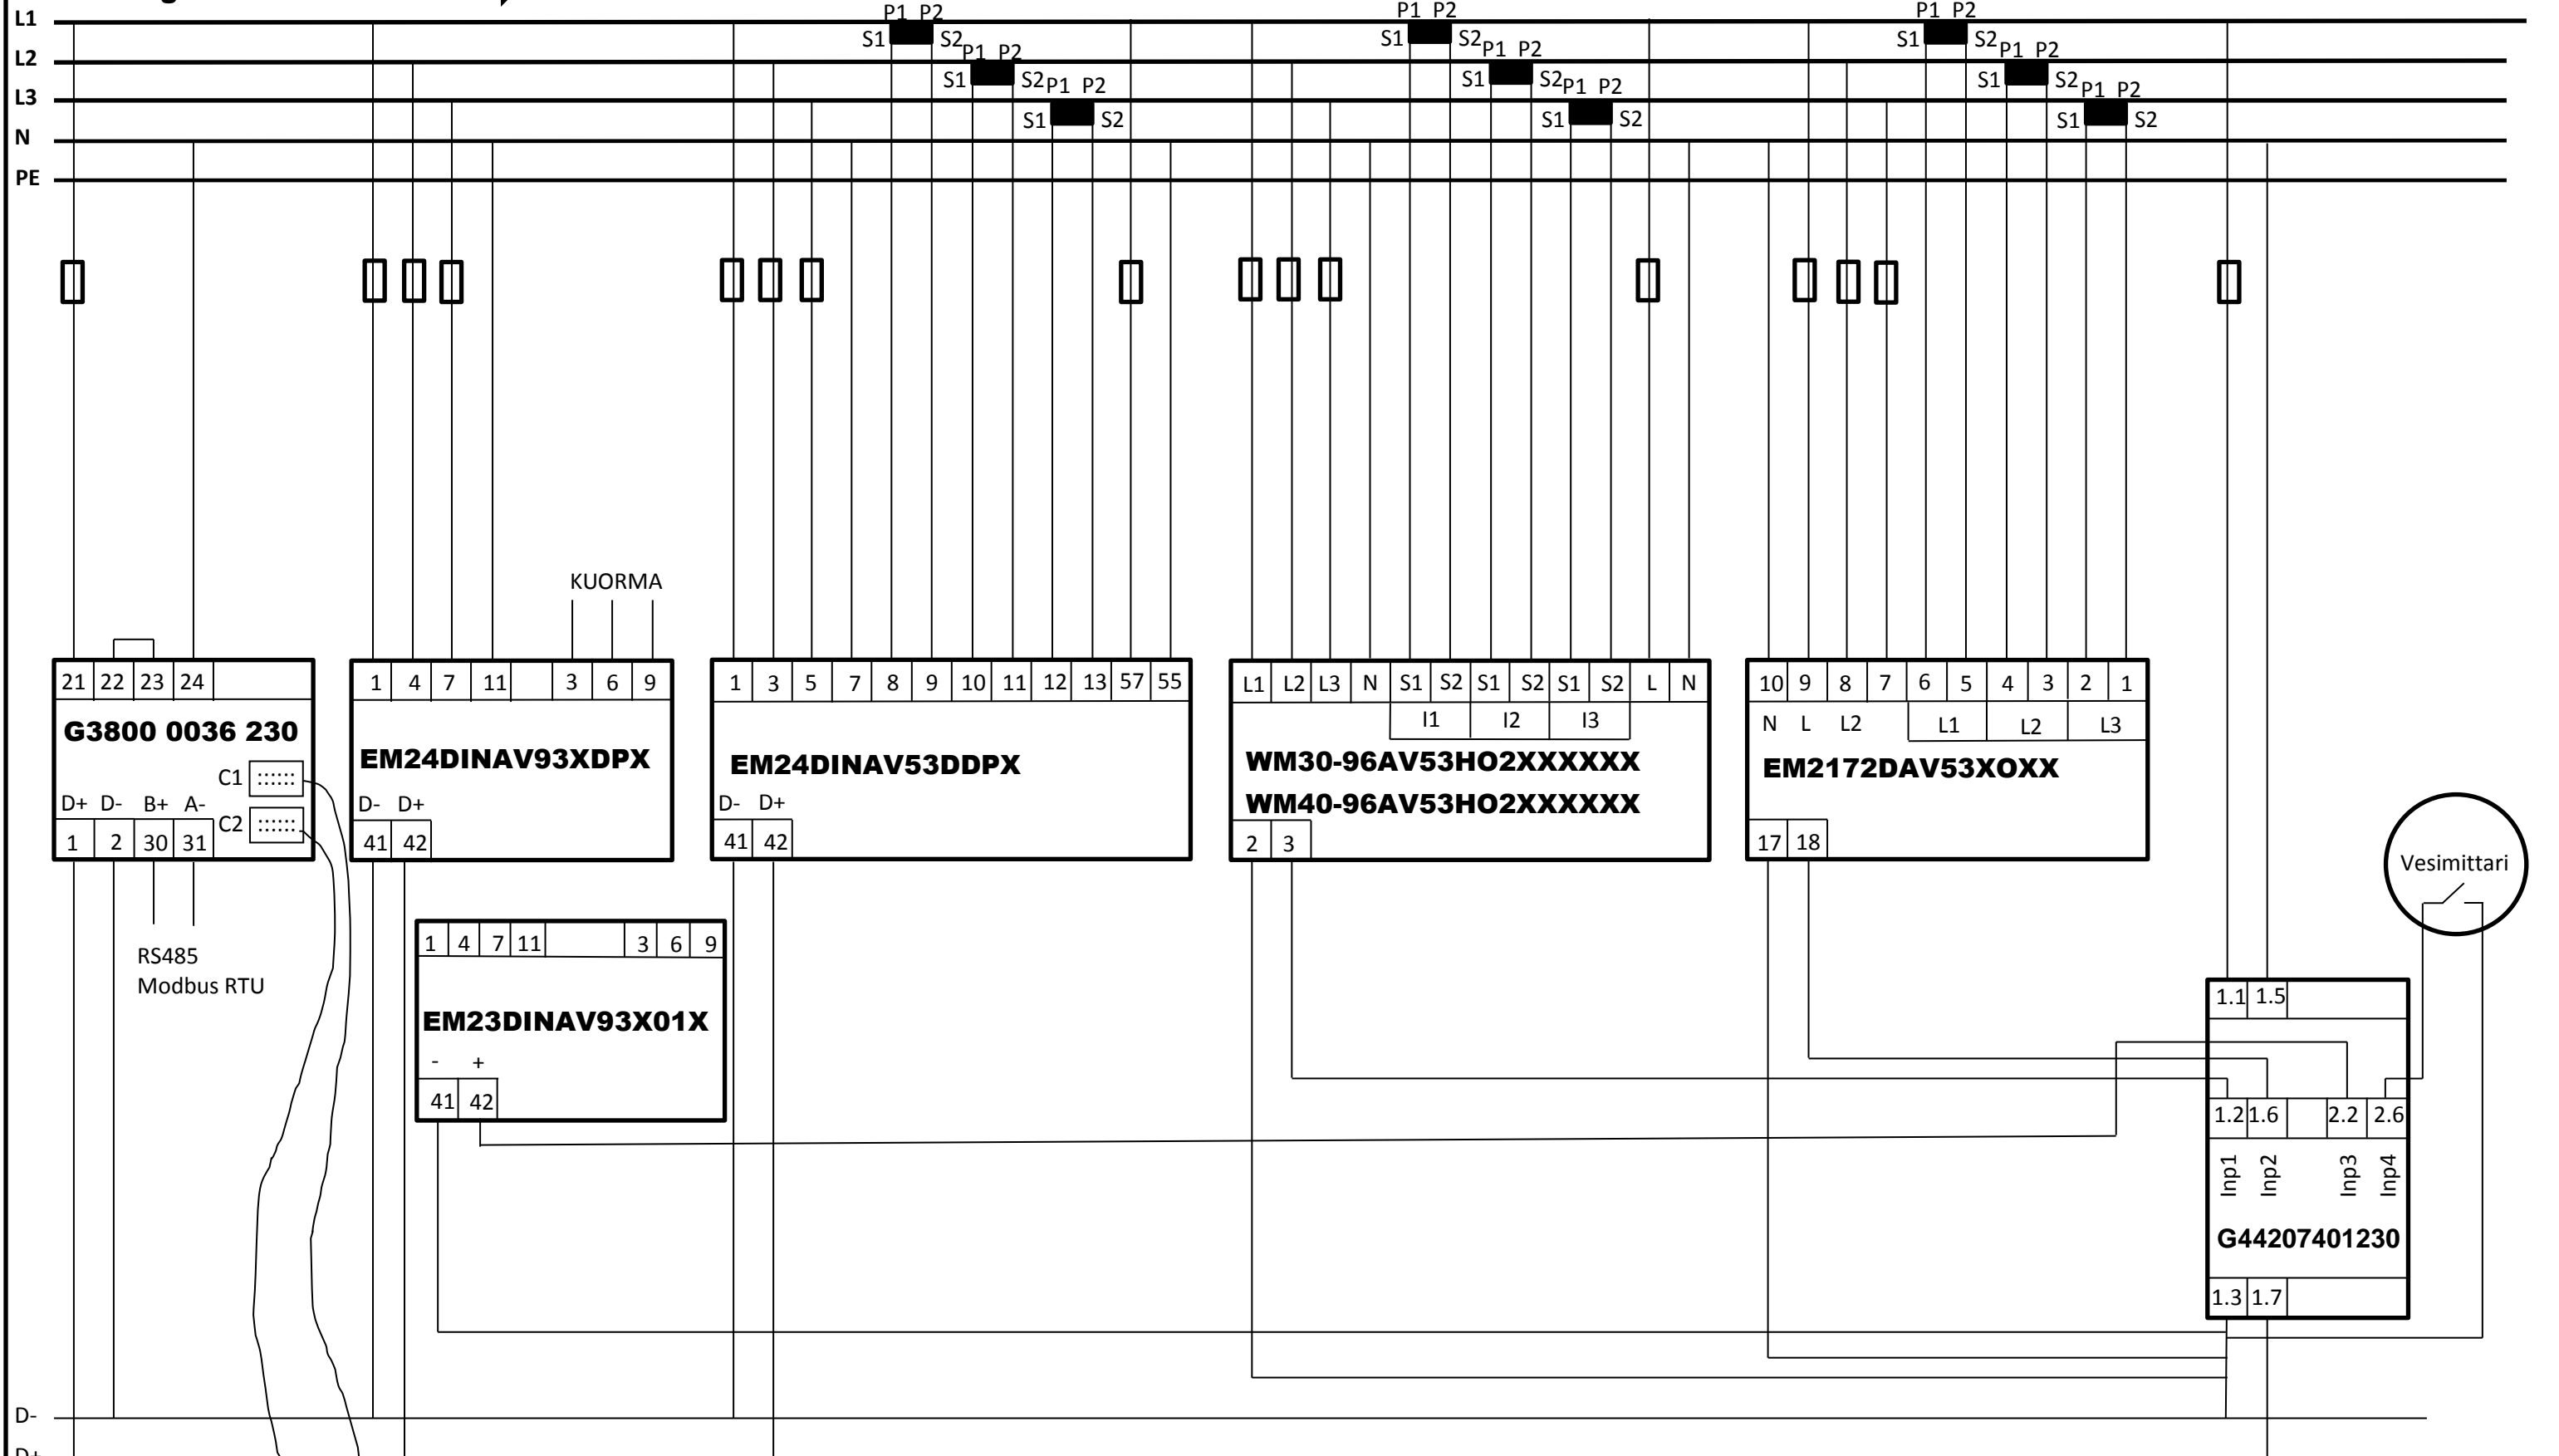

Energian suunta 

Dupline-Online
Kulutustietojen keruujärjestelmä
Mallipiirikaavio
rev3 24.02.2016