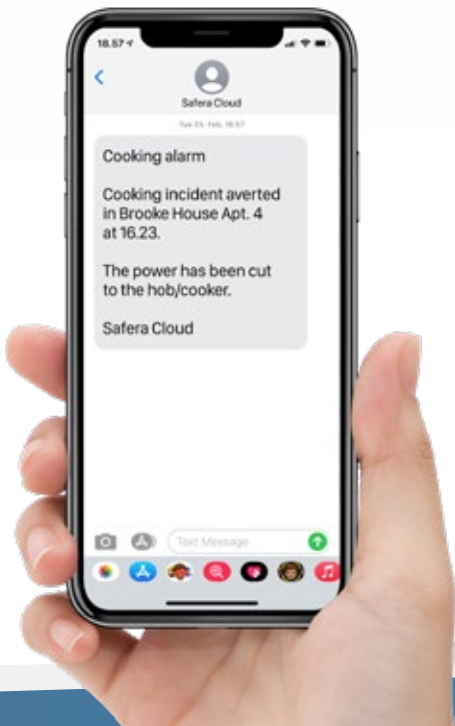

Sense Wi-Fi -liesivahti pysäyttää palon ennen kuin se ehtii syttyä. Etähälytyksen ansiosta voit huolehtia läheisistäsi myös etänä. Safera Sense Wi-Fi lähettää hälytykset sähköpostilla ja tekstiviestillä Safera Cloud -pilvipalvelun kautta.

Näin Safera-liesivahti toimii

Safera-liesivahti sammuttaa liedен, jos se unohtuu päälle tai kuumenee liikaa.

Liesivahdissa on kaksi osaa: liedен tilaa tarkkaileva anturiyksikkö ja liedен sähkönsyöttöä ohjaava virranhallintayksikkö. Niiden välillä yhteys toimii langattomasti.

Safera tarkkailee:

- Liedен lämpötilaa
- Liedен virrankulutusta
- Käyttäjän eli ruoanlaittajan läsnäoloa

Safera estää liesipalot ennalta:

- Ei vaadi käyttäjältä mitään toimia
- Hälyttää vasta vaaratilanteen uhatessa
- Katkaisee tarvittaessa liedestä sähköt
- Ei häiritse ruoanlaittoa

Huolehdi läheisestäsi, vaikka hän olisikin kaukana

Läheisen turvallisuus voi huolettaa, varsinkin jos hän asuu kotonaan yksin.

Kun Sense Wi-Fi katkaisee liedestä sähköt, se lähettää sinulle hälytyksen myös tekstiviestillä ja sähköpostilla. Voit nopeasti varmistaa, että läheisesi voi hyvin vaaratilanteen jälkeen.