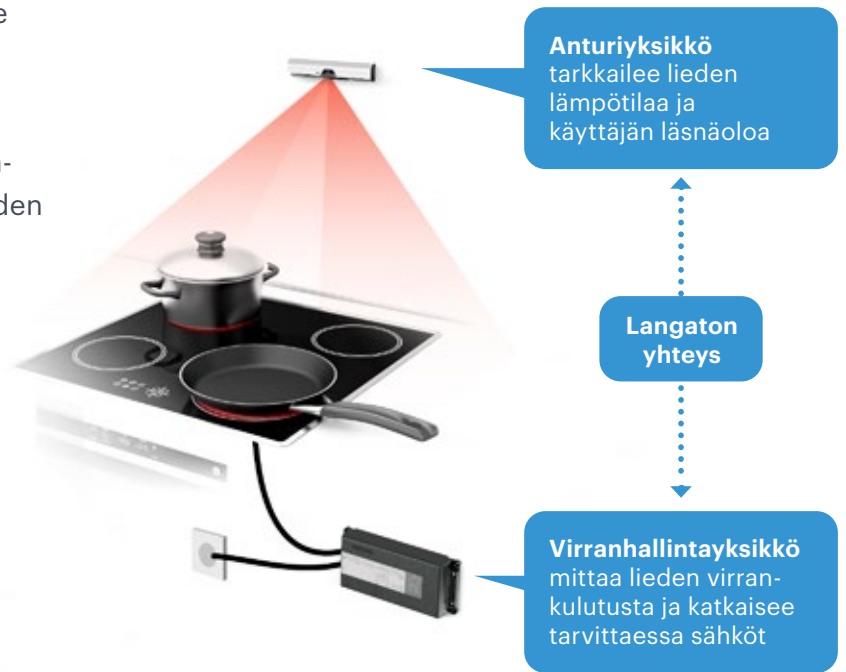

Näin Safera-liesivahti toimii

Safera-liesivahti sammuttaa liedен, jos se unohtuu päälle tai kuumenee liikaa.

Liesivahdissa on kaksi osaa: liedен tilaa tarkkaileva anturiyksikkö ja liedен sähkönsyöttöä ohjaava virranhallintayksikkö. Niiden välillä yhteys toimii langattomasti.

Safera tarkkailee:

- Liedен lämpötilaa
- Liedен virrankulutusta
- Käyttäjän eli ruoanlaittajan läsnäoloa

Safera estää liesipalot ennalta:

- Ei vaadi käyttäjältä mitään toimia
- Hälyttää vasta vaaratilanteen uhatessa
- Katkaisee tarvittaessa liedestä sähköt
- Ei häiritse ruoanlaittoa