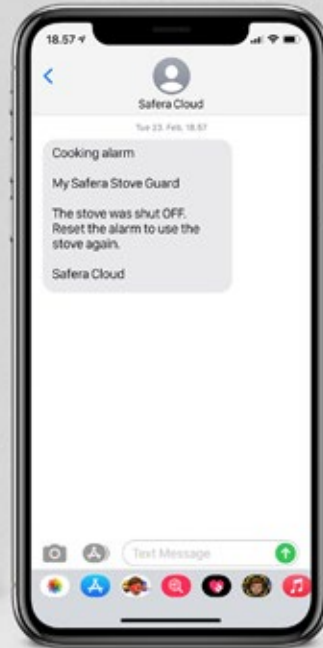

SAFERA[®]

We sense what humans don't

Liesivahti Safera Sense Wi-Fi

Liesivahti, jolla huolehdit läheisistäsi myös etänä

Meistä jokainen unohtaa joskus jotain. Myös liedelle. Ja noin tuhat kertaa vuodessa se johtaa Suomessa liesipaloon, jonka seuraukset voivat olla kohtalokkaita.

Sense Wi-Fi -liesivahti pysäyttää palon ennen kuin se ehtii syttyä. Etähälytyksen ansiosta voit huolehtia läheisistäsi myös etänä. Safera Sense Wi-Fi lähettää hälytykset sähköpostilla ja tekstiviestillä Safera Cloud -pilvipalvelun kautta.

Näin Safera-liesivahti toimii

Safera-liesivahti sammuttaa liedен, jos se unohtuu päälle tai kuumenee liikaa.

Liesivahdissa on kaksi osaa: liedен tilaa tarkkaileva anturiyksikkö ja liedен sähkönsyöttöä ohjaava virranhallintayksikkö. Niiden välillä yhteys toimii langattomasti.

Safera tarkkailee:

- Liedен lämpötilaa
- Liedен virrankulutusta
- Käyttäjän eli ruoanlaittajan läsnäoloa

Safera estää liesipalot ennalta:

- Ei vaadi käyttäjältä mitään toimia
- Hälyttää vasta vaaratilanteen uhatessa
- Katkaisee tarvittaessa liedestä sähköt
- Ei häiritse ruoanlaittoa