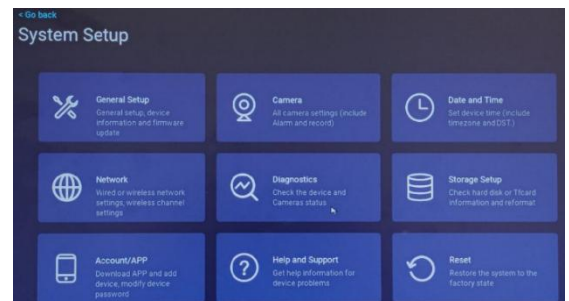

Yhteensopivuus

Edellä esiteltyt, uudet ”Professional” mallisarjan kamerat ovat yhteensopivia vuosien 2023 ... 2025 aikana myytyjen NIVIAN 4, 8, 10 ja 16 kanavaisten tallentimien kanssa, joissa on alla olevan kuvan osoittama valikkorakenne.

Jotkin uusimmat ”tekniset säädöt” eivät vanhimmissa vm. 2023 tallentimissa ole käytettävissä suoraan näytöltä,

esim. kuvanparannus asetusten muokkaaminen. Kyseiset asetukset löytyvät kuitenkin myös ko. vanhoista tallenninmalleista mutta ne asetetaan tietokoneella, aivan kuten aikanaan kyseisen järjestelmän alkuperäisen kamerankin kohdalla. Uudet toiminnot ovat kuitenkin näissä kameroissa aktivoituna jo valmiiksi ”optimi” säätöihin, joten itse tehtävän säädön tarvetta tuksin edes ilmenee.