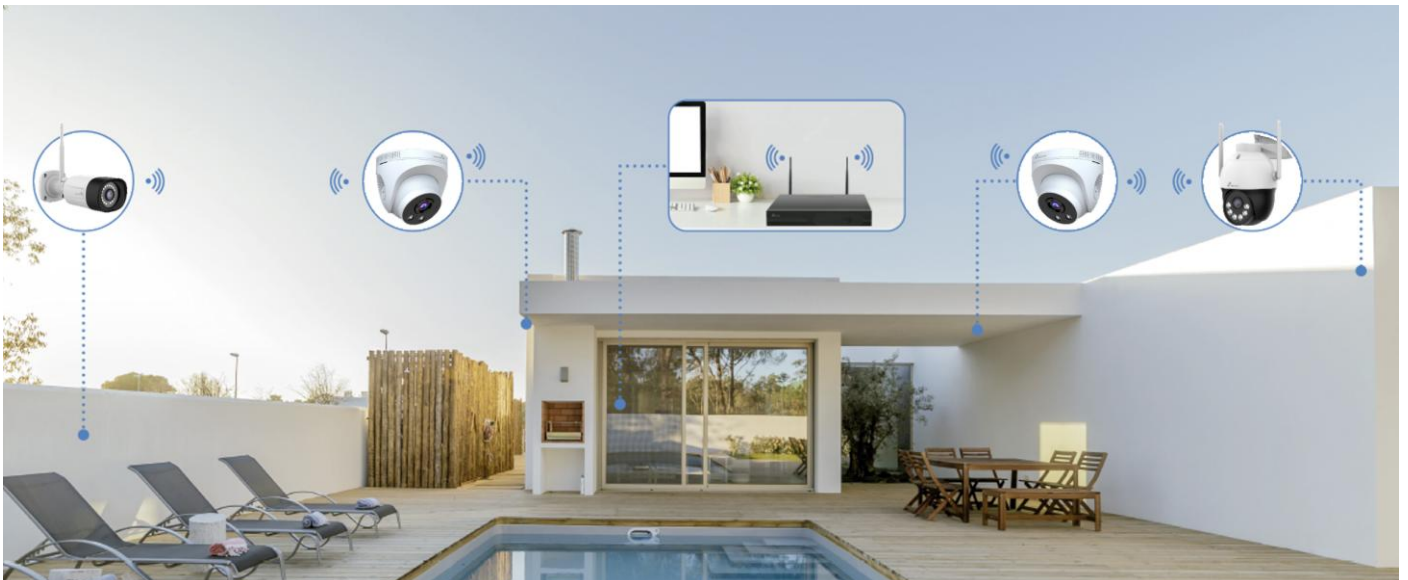

UUTUUS PROFESSIONAL SERIES LANGATON KAMERAVALVONTA