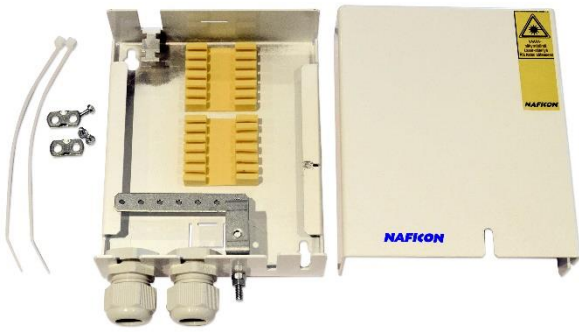

NAF jatkokotelo

- Sähkönumero 7264858
- Ulkomitat 140x120x40mm, KxLxS
- Sisälle asennettava metallinen jatkokotelo, jossa tilaa 24 hitsaukselle
- Pakettiin kuuluu: 2kpl läpivientiholkkia M20, 2kpl kuitujatkossuojapidikkeitä, nippusiteet ja kuituohjaimet sekä maadoituskaarikiinnike.