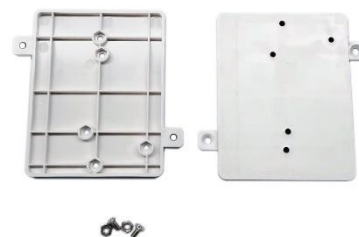

NAF SPK kuiturasia

- Sähkönumero 7264899
- Sisälle asennettava muovinen kotelo
- Ulkomitat 115x85x20mm, KxLxS
- Väri valkoinen
- Paikka yhdelle SC duplex tai LC quattro adapterille
- Kaapelin läpivienti molemmilla sivuilla ja edessä
- Adapterin ja kytkentäkaapelien suojana kääntyvä ja läpinäkyvä kansi
- Saatavana myös yhdellä simplex-aukolla. (mainittava erikseen)

NAF SPK kuituboksi

- Sähkönumero 7263182
- Ulkomitat 105x82x24mm, KxLxS
- Läpiviennit alhaalta ja ylhäältä
- Muovinen kuiturasia, jota voidaan käyttää 1-4 kuidun päättämiseen, 2 SC tai 4 LC liitintä.
- Mahdollisuus 2kpl SC-simplex tai 2kpl LC-duplex adapterin asentamiseen.

NAF SPK pohjalevy

- 7269284
- 7264899 ja 7263182 yhteensopiva asennuslevy.
- Rasia kiinnitetään pohjasta asennusvaiheessa asennuslevyyn, jonka jälkeen seinäkiinnitys voidaan tehdä ulkopuolelta käsin. Vähentää asennusonnettomuuksia kuiduille.
- Korkeus 6,8 mm
- Kun kuidut ovat asennettu rasiaan, joko hitsattuna tai valmiskaapelina, kantta ei tarvitse avata kiinnitettäessä rasiaa seinään.

NAF SPK kuiturasia leveä

- Sähkönumero 7268301
- Sisälle asennettava muovinen kotelo
- Ulkomitat 80x120x20mm, KxLxS
- Väri valkoinen
- Paikka kahdelle SC duplex tai LC quattro adapterille
- Kaapelin läpivienti molemmilla sivuilla ja edessä