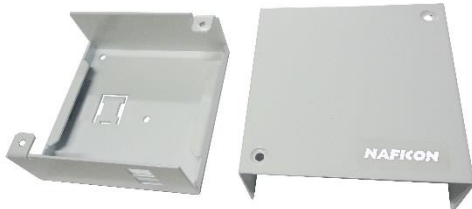

NAF päteketelo 2/4

- Sähkönumero 7269276
- Ulkomitat 100x100x40mm, KxLxS
- Tyhjä päteketelo, jossa adapteripaikat kahdelle SC- tai neljälle LC-liittimelle. Kaapeli tuodaan koteloon pohjan läpi. Vain metallittomille kaapeleille, sillä sisällä ei ole maadoituskiskoa.
- Sisältää nippusiteet kaapelin kiinnittämistä varten, kuitujatkossuojapidikkeen 12 kuidulle sekä kuituohjaimet 2kpl.