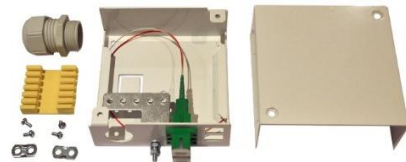

NAF päteketelo 6/12