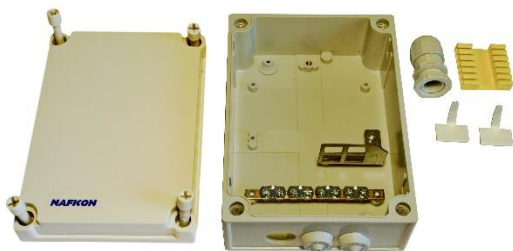

- Perus toimituspakettiin kuuluu
  - Maadoituskisko paikoilleen asennettuna ja maadoituskaarikiinnike
  - Neljä läpivientikumia, kaksi pohjassa, kaksi etureunassa.
  - Yksi läpivientiholkki M20
  - Kuitujatkossuojapidike 12 kuidulle ja kuituohjaimet 2kpl

NAF ulkopäätetekolo adapterilevyllä