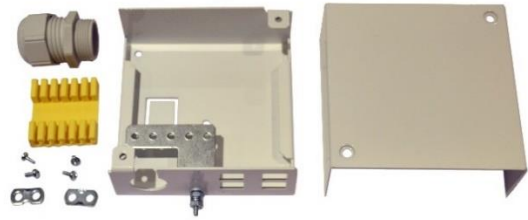

NAF päteketelo 4/8

- Sähkönumero 7264874
- Ulkomitat 100x100x40mm, KxLxS
- Metallinen kotelo, jonka alareunassa adapteripaikat neljälle SC simplex tai LC duplex adapterille
- Läpivienti alareunassa ja pohjassa
- Pakettiin kuulu kotelo, yksi läpivientiholkki M20, kuitujatkossuojapidike 12 kuidulle, kaapelin kiinnitysruuvit ja maadoituskaarikiinnike sekä kuituohjaimet 2kpl
- Väri valkoinen
- Saatavilla myös valmiiksi hännillä, esim. NAF 2 SCA päteketelo, johon on asennettu kaksi SC-APC häntäkuitua (7264875)