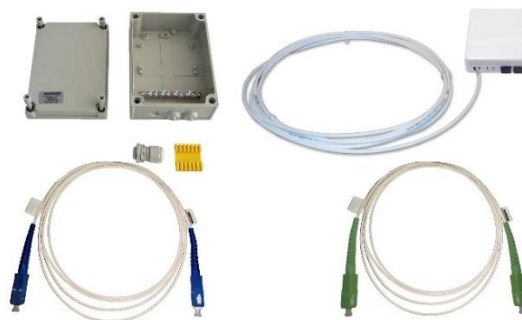

NAF SPK SC+SCA/- FTMSU 4SMT 30m

- Sähkönumero 7268336
- Valkoinen seinäkotelo, johon on valmiiksi asennettu 30-metrinen 4-kuituinen kaapeli.
- Kaapeli kotelon päässä on yksi SC-UPC ja SC-APC liitin valmiiksi päätettynä.
- Kaapelin valkoinen, 4-kuituinen LSZH sisä-/ulkokaapeli
- Kaksi käyttämätöntä kuitua katkaisemattomana kotelon sisällä
- Saatavana halutulla mitalla

NAF 6 SPK

- Paikat kolmelle SC-duplex ja LC-quattro adapterille
- Kääntyvät ja irroitettavat jalat asennusta varten.
- Sopii hyvin nurkkakiinnityksiin kanne vieressä olevien asennusaukkojen takia.
- Koko ilman jalkoja 159x80x49mm (KxLxS)
- Koko jalkojen kanssa 159-179x80-110x49 (KxLxS)
- Saatavana valmiskaapelilla

Lukollinen päteketelo

- Sähkönumero 7263108
- Valkoinen muovinen ulkopäateketelo, jonka voi nopeasti asentaa vaikka ulos, toimistoon, kotiin tai tekniseen tilaan. Sen voi asentaa seinälle tai pylvääseen. Kiinnitys tehdään ruuveilla. Se on kevyt ja kompakti, sisältäen siltikin riittävästi tilaa kuiduille. Kotelossa on tilaa neljälle SC simplex adapterille tai neljälle LC duplex adapterille. Kotelossa on asennettuna lukko ja avain tulee mukana.
- Mitat (KxLxS): 212x144x42 mm, paino 0,3 kg
- UV-suojattu, iskunkestävä, käsitelty palonsuoja-aineella, IP65
- Käyttökohteet: sisällä ja ulkona
- Kotelon sisällä hitsauslevy
- 1 kpl kaapelin sisäänvientiaukkoja
- 4 kpl ulostuloaukkoja, kaapelin halkaisija 8mm tai sitä pienempi
- Saatavana esiasennetulla kaapelilla ja halutuilla liittimillä

Talopäatepaketti

- Sähkönumero 7268339
- Paketti sisältää seuraavat tuotteet: 7264872 1kpl (NAF ulkopäateketelo), 7268336 1kpl (NAF SPK SC+SCA/- FTMSU 4SMT 30m), 7268335 1kpl (SC/SC FMS 1SMT WHITE) ja 7268334 1kpl (SCA/SCA FMS 1SMT 1m WHITE)
- Paketti sisältää ulkopäateketelon, jossa tehdään laadunvaihto sisätiloihin soveltuvaan kaapeliin. Sisäpäateketelo asennetaan haluttuun paikkaan ja kytkennät mediamuuntimeen tehdään valkoisilla kytkentäkuiduilla.