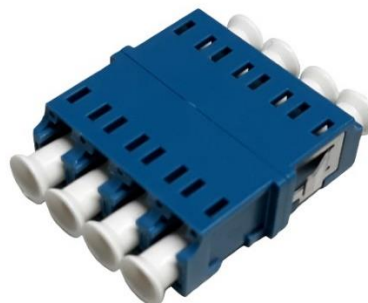

- 72 647 40 (Seikoh Giken)
- 72 689 97 (HJ3W)
- SCA/SCA yksimuoto simplex adapteri, SC-APC liittimille
- Väri vihreä
- Keraamisella holkilla
- Adapterissa läpinäkyvät suojahatut, jotta näkyvän valon laserilla helppo tarkistaa kytkennät ilman, että ottaa suojahatut erikseen pois.

- 72 647 41 (Seikoh Giken)
- 72 689 95 (HJ3W)
- SCA/SCA yksimuoto duplex adapteri, SC-APC liittimille
- Väri vihreä
- Keraamisella holkilla
- Adapterissa läpinäkyvät suojahatut, jotta näkyvän valon laserilla helppo tarkistaa kytkennät ilman, että ottaa suojahatut erikseen pois.

Naficon Liitin Oy

Lahdentie 7 D, 21660 NAUVO

www.naficon.fi

LC/LC ADAPTERIT DUPLEX

- 72 620 40 (Seikoh Giken)
- 72 689 87 (HJ3W)
- LC/LC yksimuoto duplex adapteri, LC-UPC liittimille
- Väri sininen
- Keraamisella holkillla
- Adapterissa suojahatut, joista näkyvän valon laserilla helppo tarkistaa kytkennät ilman, että ottaa suojahatut erikseen pois.

LC/LC ADAPTERIT QUATTRO

- 72 689 89
- LC/LC yksimuoto quattro adapteri, LC-UPC liittimille
- Väri sininen
- Keraamisella holkillla
- Adapterissa suojahatut, joista näkyvän valon laserilla helppo tarkistaa kytkennät ilman, että ottaa suojahatut erikseen pois.