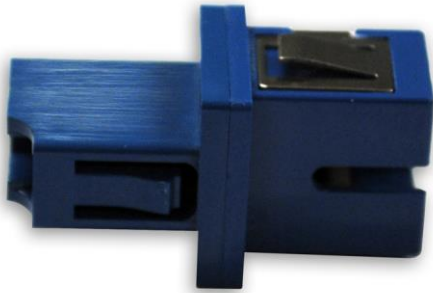

SC/LC VAIHTOADAPTERI

- 72 641 75
- SC/LC keraaminen vaihtoadapteri, yksimuoto. SC-UPC liittimen kytkemiseksi LC-UPC liittimeen.

Naficon Liitin Oy

Lahdentie 7 D, 21660 NAUVO
www.naficon.fi