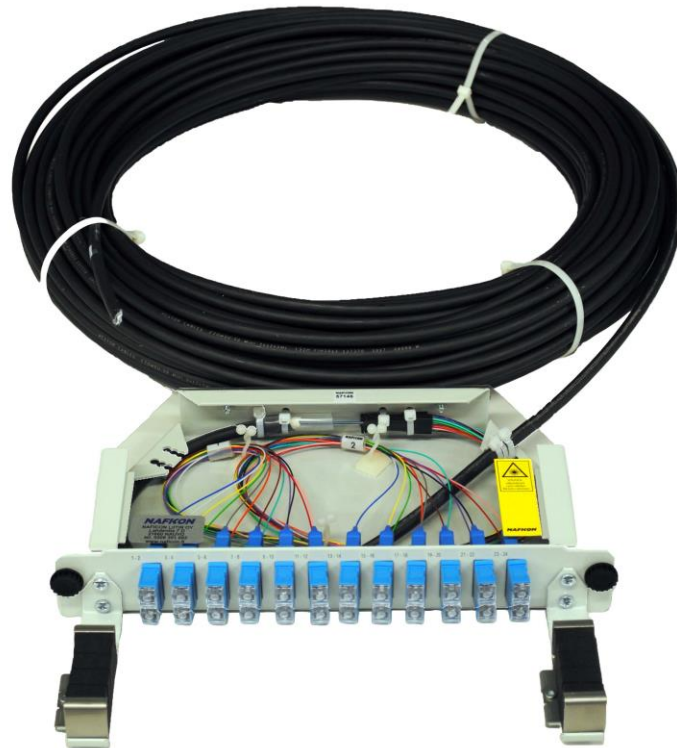

## NAF1000 SC/- HBBX 24SML

- NAF1000 kotelo, johon on valmiiksi asennettu 24-kuituinen yksimuoto (OS2) kaapeli SC-UPC liittimillä
- Mitat: L83 x K47 x 244
- Kaapeli on sisä-/ulkokaapeli, LSZH, Dca -s2, d2, a2
- Kaapelin halkaisija max 8,0 mm
- Kaapeli on metalliton
- Kaapelin pituus määritettävissä tarpeen mukaan
- Varastopituudet 5m, 15m, 25m 35m ja 50m