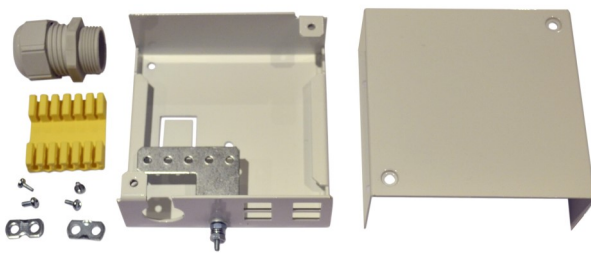

NAF Päätekotelo 4/8

- Sähkönumero [7264874](#)
- Ulkomitat 100x100x40mm, KxLxS
- Metallinen kotelo, jonka alareunassa adapteripaikat neljälle SC simplex tai LC duplex adapterille
- Läpivienti alareunassa ja pohjassa
- Pakettiin kuulu kotelo, yksi läpivientiholkki M20, kuitujatkossuojapidike 12 kuidulle, kaapelin kiinnitysruuvit ja maadoituskäärikiinnike sekä kuituohjaimet 2kpl
- Väri valkoinen
- Saatavilla myös valmiiksi hännillä, esim. NAF 2 SCA päätekotelo, johon on asennettu kaksi SC-APC häntäkuitua ([7264875](#))

Kuitu kotiin ja kotelot