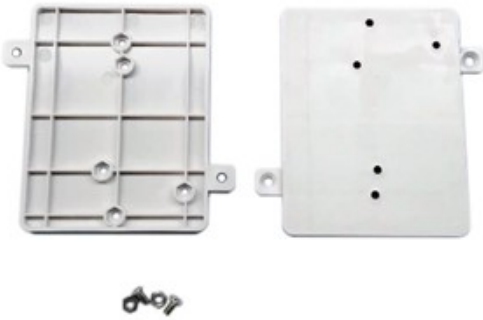

NAF SPK pohjalevy

- Sähkönumero [7269284](#)
- [7264899](#) ja [7263182](#) yhteensopiva asennuslevy.
- Rasia kiinnitetään pohjasta asennusvaiheessa asennuslevyyn, jonka jälkeen seinäkiinnitys voidaan tehdä ulkopuolelta käsin. Vähentää asennusonnettomuuksia kuiduille.
- Korkeus 6,8 mm
- Kun kuidut ovat asennettu rasiaan, joko hitsattuna tai valmiskaapelina, kantta ei tarvitse avata kiinnitettäessä rasiaa seinään.