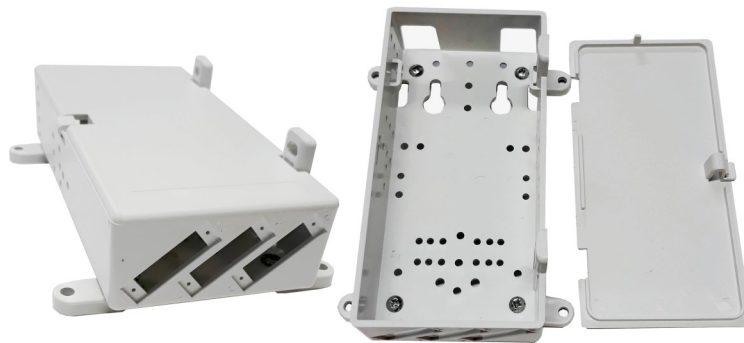

NAF 6 SCA/- FTMSU 6SMT 30m

- Sähkönumero [7263174](#)
- Muovinen sisälle asennettava päätetekotelo, johon on valmiiksi asennettu SC APC-hiotuilla liittimillä oleva kuusi kuituinen 30-metrinen vaaleanharmaa sisä-/ulkokaapeli.
- Kiinnitys mahdollisuudet ovat sekä ulko- että sisäpuolella.
- Toinen pää vapaa hitsausta varten.
- Sopii asennettavaksi vaikka talojakamon ja alijakamon väliin.

Kuitu kotiin ja kotelot ...