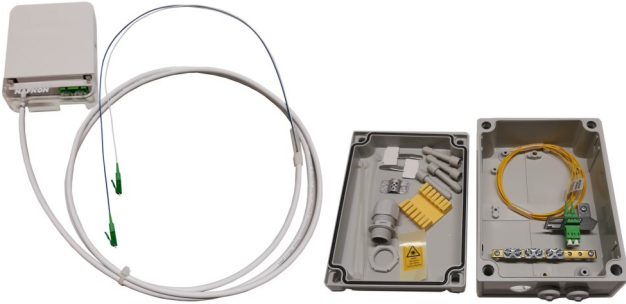

NAF UPK LCA/- 2SMT 1.5m + SPK SCA/LCA FTMSU 2SMT

- Kuitu kotiin paketti, jossa seuraavat tuotteet:
  - NAF ulkopäätetekotelo ([7263183](#)), johon on valmiiksi asennettu 2kpl LC-APC häntiä ([7264594](#))
  - FTMSU 4SMT kaapeli, jonka kaksi kuitua on päätetty. Toisessa päässä LC-APC liittimet suojaputkessa ja toisessa päässä SC-APC liittimet. SCA-liittimillä varustettu pää on valmiiksi kytkettyä NAF SPK koteloon ([7264899](#)).
- Alla sähkönumerot eri kaapelipituuksille:

Sähkönumero	Tuote
7263239	NAF UPK LCA/- 2SMT 1,5m + SPK SCA/LCA FTMSU 2SMT 5m
7269296	NAF UPK LCA/- 2SMT 1,5m + SPK SCA/LCA FTMSU 2SMT 15m
7263238	NAF UPK LCA/- 2SMT 1,5m + SPK SCA/LCA FTMSU 2SMT 30m

Kuitu kotiin ja kotelot