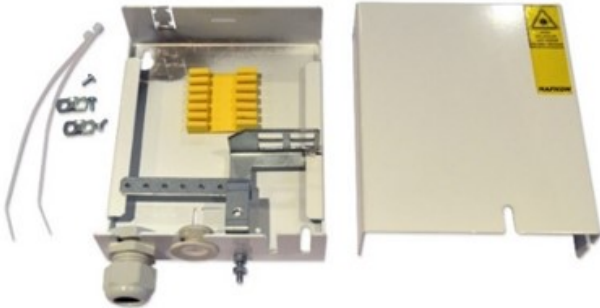

NAF Talopäätekotelo

- Sähkönumero [7264840](#)
- Ulkomitat 140x120x40mm, KxLxS
- Metallinen kotelo sisäasennuksiin
- Kotelon sisällä suojassa adapteripaikat neljälle SC simplex tai LC duplex adaptereille
- Kaapelille kaksi sisääntuloa alhaalla, yksi ylhäällä ja yksi pohjassa
- Pakettiin kuuluu kotelon lisäksi yksi läpivientiholkki M20, kuitujatkossuojapidike 12 kuidulle, yksi holkkitiiviste, kaapelin kiinnitykseen nippusiteet ja ruuvit, maadoituskaarikiinnike sekä kuituohjaimet 2kpl
- Kotelon alareunassa ja kannen sivussa hahlot kytkentäkaapeleille
- Voi käyttää myös jatkoskotelona
- Irroitettava adapterilevy
- Saatavana valmiiksi asennetuilla hännillä, esim. NAF talopäätekotelo, johon on asennettu kaksi SC-APC häntäkuitua ([7264888](#))

Kuitu kotiin ja kotelot ...