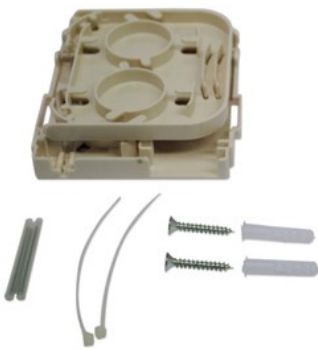

Kuitu kotiin

Yhä kasvava tiedonsiirron tarve asettaa kovat vaatimukset tietoliikenneyhteyksille. Jotta jokaiselle käyttäjälle riittää tarpeeksi kaistaa verkoista ja haluat taata sen jatkuvan tasaisen toimivuuden, niin kiinteä kuituyhteys on siihen ainoa luotettava vaihtoehto.

Naficon tarjoaa tähän rakentamiseen oivat ratkaisut.

Huoneistokotelot

Meiltä löytyy valikoimasta niin muovisia kuin metallisia kotelointeja asennettavaksi sisätiloihin. Nämä kotelot on mahdollista saada tyhjänä, hännillä tai sitten valkoisella sisä-ulkokaapelilla (FTMSU). Kaapelin pituus on vapaasti määritettävissä. Varastomittain näille kaapelituotteille on 5m, 15m ja 30m.

Muoviset kotelot

NAF SPK kuiturasia

- Sähkönumero [7264899](#)
- Sisälle asennettava muovinen kotelo
- Ulkomitat 115x85x20mm, KxLxS
- Väri valkoinen
- Paikka yhdelle SC duplex tai LC quattro adapterille
- Saatavilla myös SC simplex tai LC duplex aukolla
- Kaapelin läpivienti molemmilla sivuilla ja edessä
- Adapterin ja kytkentäkaapelien suojana kääntyvä ja läpinäkyvä kansi

Kuitu kotiin ja kotelot