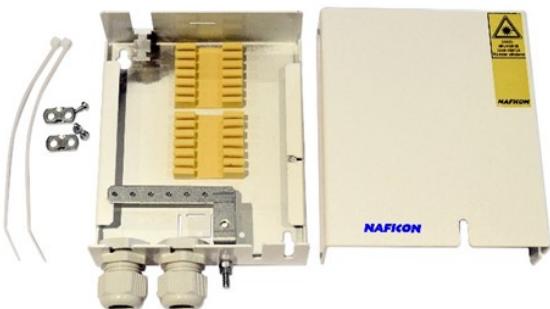

NAF jatkoskotelo

- Sähkönumero [7264858](#)
- Ulkomitat 140x120x40mm, KxLxS
- Sisälle asennettava metallinen jatkoskotelo, jossa tilaa 24 hitsaukselle
- Pakettiin kuuluu: 2kpl läpivientiholkkia M20, 2kpl kuitujatkossuojapidikkeitä, nippusiteet ja kuituohjaimet sekä maadoituskaarikiinnikkeet.