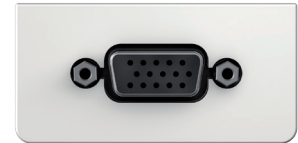

VGA, täysin konfiguroitu 13-nap
Puolikas levy

Juotettavalla rungolla
20 cm:n kaapelilla 7456000552 **7935137**
Jatkoliittimellä
Ruuviliitosrimalla