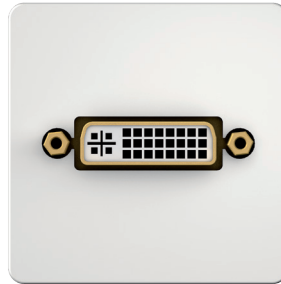

Siemens

50 x 50 mm	Delta i system, delta vita, delta miro, delta profil, delta style, delta ambiente
55 x 55 mm	Delta i system, delta vita, delta miro, delta profil, delta style, delta ambiente each only in combination with siemens adapter frame 55 x 55 mm

Konnect design click Tietokone

VGA (HD15-naaras)

Puolikas levy

Juotettavalla rungolla	7456 000 401	7935101
20 cm:n kaapelilla	7456 000 501	7935112
Jatkoliittimellä	7456 000 601	7935145
Ruuviliitosrimalla	7456 000 701	7935146