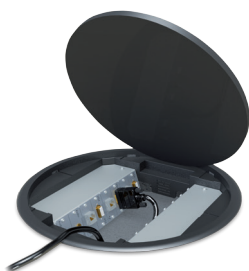

Lattiarasiat

Moduulipidikkeet lattiarasioille
Lattiaan asennettava, yksilöitävät liitinasiat.