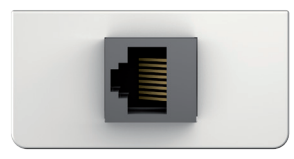

Cat-7 (RJ45)

Puolikas levy

Juotettavalla rungolla
20 cm:n kaapelilla

Jatkoliittimellä

Puristettava kaapelille 7456 000 424 **7935110**