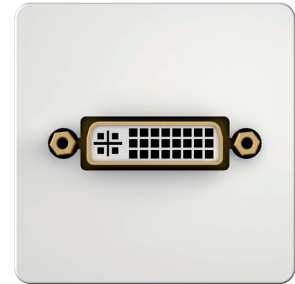

Konnect design click Tietokone

VGA (HD15-naaras)

Puolikas levy

Juotettavalla rungolla	7456 000 401	7935101
20 cm:n kaapelilla	7456 000 501	7935112
Jatkoliittimellä	7456 000 601	7935145
Ruuviliitosrimalla	7456 000 701	7935146

DVI-I naaras

Kokopeitelevy

Juotettavalla rungolla		
20 cm:n kaapelilla	7456 000 502	7935113
Jatkoliittimellä		
Ruuviliitosrimalla		

DVI-D naaras -> HDMI naaras

Kokopeitelevy

Juotettavalla rungolla		
20 cm:n kaapelilla	7456 000 580	7935141
Jatkoliittimellä		
Ruuviliitosrimalla		