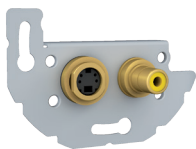

Kindermann

Konnect *design* click

Täydellisesti integroitua
mediatekniikkaa

TELE-TUKKU

Konnect design click Täydellisesti integroitua mediatekniikkaa

- Moderni ja miellyttävä muotoilu
- Viimeistely ulkonäkö - yhtenäinen etulevy, valkoista muovia (RAL 9010)
- Laaja valikoima AV- ja dataliitintarjontaa tiedonsiirron eri sovelluksiin
- Järjestelmän monipuolisuus perustuu kahteen puolilevyyn, jotka ovat vapaasti yhdistettävissä asiakaskohtaiseksi yksilölliseksi AV-asennusrungoksi
- Helppo koota ja asentaa
- Yhteensopiva yleisimpiin sähkökalusteisiin

Asennusrungon mukana tulee kolme etulevyä

Asennettavissa eri sähkökalusteisiin
etulevyt: 50x50 mm, 54x54 mm, 55x55 mm.

Metallinen asennusrunko

Asennuskehikseen on integroitu AV-liitintarjonta

Saatavissa

- Juotettavalla rungolla
- Jatkoliittimellä
- 20 cm:n kaapelilla (naarasliitin)
- Ruuviliitosrimalla