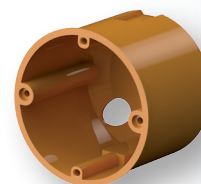

click!

Konnect design **click** Asennusesimerkki sähkökalusteeseen

• Muoviset
etulevyt

• Adapterikehys
tarvittaessa*

• Asennuskehys

* Sähkökalustesarjan lisävaruste

• Metallinen AV-
asennusrunko

• Seinärasia/kaapelikouru