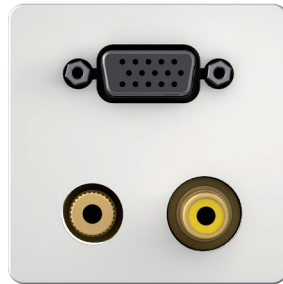

USB 2.0 jatkovahvistin hub (B-naaras/A-naaras)

Puolikas levy

Juotettavalla rungolla

20 cm:n kaapelilla 7456 000 528 **7935128**

Jatkoliittimellä

Puristettava kaapelille

Konnect design click Asennuskaapelit 13/19-nap

VGA DDC-tuella, audio 13-nap
Puolikas levys

Juotettavalla rungolla
20 cm:n kaapelilla 7456000556 **7935138**
Jatkoliittimellä
Ruuviliitosrimalla

VGA, video, audio 13-nap
Kokopeitelevy

Juotettavalla rungolla
20 cm:n kaapelilla 7456000551 **7935136**
Jatkoliittimellä
Ruuviliitosrimalla