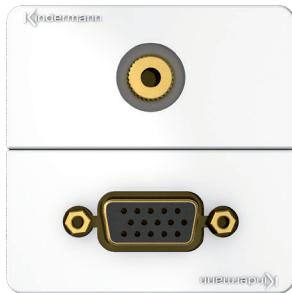

USB 2.0 jatkovahvistin hub (B-naaras/A-naaras)

Puolikas levy

Juotettavalla rungolla

20 cm:n kaapelilla 7456 000 528 **7935128**

Jatkoliittimellä

Puristettava kaapelille

Konnect design click Asennuskaapelit 13/19-nap

VGA DDC-tuella, audio 13-nap
Puolikas levys

Juotettavalla rungolla
20 cm:n kaapelilla 7456000556 **7935138**
Jatkoliittimellä
Ruuviliitosrimalla

VGA, video, audio 13-nap
Kokopeitelevy

Juotettavalla rungolla
20 cm:n kaapelilla 7456000551 **7935136**
Jatkoliittimellä
Ruuviliitosrimalla