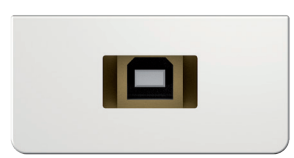

Juotettavalla rungolla

20 cm:n kaapelilla 7456 000 522 **7935122**

Jatkoliittimellä

Puristettava kaapelille

USB 2.0 (B-naaras/A-naaras)

Puolikas levy

Juotettavalla rungolla

20 cm:n kaapelilla 7456 000 525 **7935125**