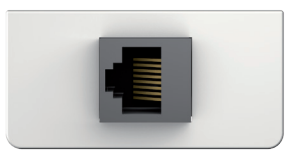

Cat-6 (RJ45)

Puolikas levy

Juotettavalla rungolla

20 cm:n kaapelilla 7456 000 527 **7935127**

Jatkoliittimellä 7456 000 526 **7935126**

Puristettava kaapelille 7456 000 423 **7935109**