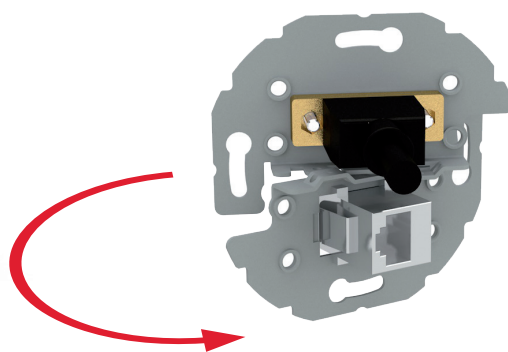

Asennusrungon mukana tulee kolme etulevyä

Asennettavissa eri sähkökalusteisiin
etulevyt: 50x50 mm, 54x54 mm, 55x55 mm.

Metallinen asennusrunko

Asennuskehikseen on integroitu AV-liitintarjonta

Saatavissa

- Juotettavalla rungolla
- Jatkoliittimellä
- 20 cm:n kaapelilla (naarasliitin)
- Ruuviliitosrimalla

esign click

Kindermann

Konnect design **click**

click-asennusrungon kokoaminen

NEW

- Helppoa ja nopeaa
- Hetkessä valmis
- Ilman työkaluja

Kohdista levyt

Käännä yhteen

click!

Konnect design **click** Asennusesimerkki sähkökalusteeseen

• Muoviset
etulevyt

• Adapterikehys
tarvittaessa*

• Asennuskehys

* Sähkökalustesarjan lisävaruste

• Metallinen AV-
asennusrunko

• Seinärasia/kaapelikouru