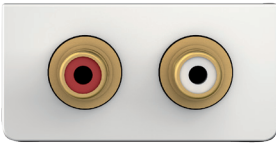

Konnect design click Audio

Audio L/R RCA-naaras

Puolikas levy

Juotettavalla rungolla 7456000410 **7935102**
20 cm:n kaapelilla 7456000510 **7935118**
Jatkoliittimellä
Ruuviliitosrimalla