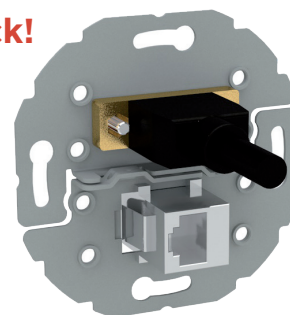

Kindermann

Konnect *design* click

Täydellisesti integroitua
mediatekniikkaa

TELE-TUKKU

Konnect design click Täydellisesti integroitua mediatekniikkaa

- Moderni ja miellyttävä muotoilu
- Viimeistely ulkonäkö - yhtenäinen etulevy, valkoista muovia (RAL 9010)
- Laaja valikoima AV- ja dataliitintarjontaa tiedonsiirron eri sovelluksiin
- Järjestelmän monipuolisuus perustuu kahteen puolilevyyn, jotka ovat vapaasti yhdistettävissä asiakaskohtaiseksi yksilölliseksi AV-asennusrungoksi
- Helppo koota ja asentaa
- Yhteensopiva yleisimpiin sähkökalusteisiin

Asennusrungon mukana tulee kolme etulevyä

Asennettavissa eri sähkökalusteisiin
etulevyt: 50x50 mm, 54x54 mm, 55x55 mm.

Metallinen asennusrunko

Asennuskehikseen on integroitu AV-liitintarjonta

Saatavissa

- Juotettavalla rungolla
- Jatkoliittimellä
- 20 cm:n kaapelilla (naarasliitin)
- Ruuviliitosrimalla

esign click

Kindermann

Konnect design **click**

click-asennusrungon kokoaminen

NEW

- Helppoa ja nopeaa
- Hetkessä valmis
- Ilman työkaluja

Kohdista levyt

Käännä yhteen

click!

Konnect design **click** Asennusesimerkki sähkökalusteeseen

• Muoviset
etulevyt

• Adapterikehys
tarvittaessa*

• Asennuskehys

* Sähkökalustesarjan lisävaruste

• Metallinen AV-
asennusrunko

• Seinärasia/kaapelikouru