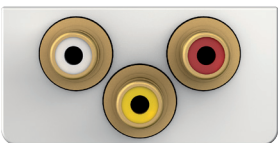

S-video

Puolikas levy

Juotettavalla rungolla
20 cm:n kaapelilla 7456 000 504 **7935115**
Jatkoliittimellä
Ruuviiliitosrimalla

Video/s-video

Puolikas levy

Juotettavalla rungolla
20 cm:n kaapelilla 7456 000 505 **7935116**
Jatkoliittimellä
Ruuviiliitosrimalla

Komponenttivideo (naaras)

Puolikas levy

Juotettavalla rungolla
20 cm:n kaapelilla 7456 000 506 **7935117**
Jatkoliittimellä
Ruuviiliitosrimalla

BNC 1-runko

Puolikas levy

Juotettavalla rungolla
20 cm:n kaapelilla
Jatkoliittimellä 7456 000 537 **7935130**
Ruuviiliitosrimalla

BNC 2-runko

Puolikas levy

Juotettavalla rungolla
20 cm:n kaapelilla
Jatkoliittimellä 7456 000 538 **7935131**
Ruuviiliitosrimalla

Video, audio L/R RCA-naaras

Puolikas levy

Juotettavalla rungolla
20 cm:n kaapelilla 7456 000 530 **7935129**
Jatkoliittimellä
Ruuviiliitosrimalla