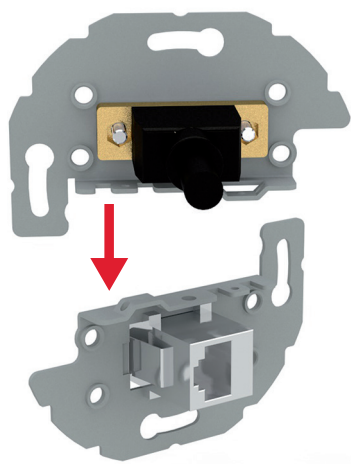

esign click

Kindermann

Konnect design **click**

click-asennusrungon kokoaminen

NEW

- Helppoa ja nopeaa
- Hetkessä valmis
- Ilman työkaluja

Kohdista levyt