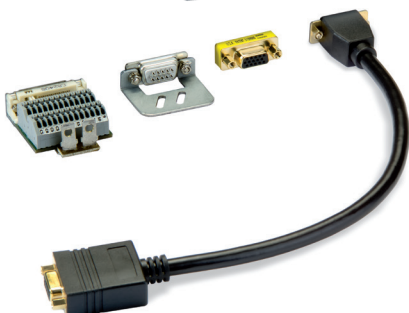

Kindermann

Konnect *design* click

Täydellisesti integroitua
mediatekniikkaa

TELE-TUKKU

Konnect design click Täydellisesti integroitua mediatekniikkaa

- Moderni ja miellyttävä muotoilu
- Viimeistely ulkonäkö - yhtenäinen etulevy, valkoista muovia (RAL 9010)
- Laaja valikoima AV- ja dataliitintarjontaa tiedonsiirron eri sovelluksiin
- Järjestelmän monipuolisuus perustuu kahteen puolilevyyn, jotka ovat vapaasti yhdistettävissä asiakaskohtaiseksi yksilölliseksi AV-asennusrungoksi
- Helppo koota ja asentaa
- Yhteensopiva yleisimpiin sähkökalusteisiin

Asennusrungon mukana tulee kolme etulevyä

Asennettavissa eri sähkökalusteisiin
etulevyt: 50x50 mm, 54x54 mm, 55x55 mm.

Metallinen asennusrunko

Asennuskehikseen on integroitu AV-liitintarjonta

Saatavissa

- Juotettavalla rungolla
- Jatkoliittimellä
- 20 cm:n kaapelilla (naarasliitin)
- Ruuviliitosrimalla