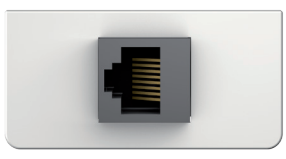

Cat-5 (RJ45)

Puolikas levy

Juotettavalla rungolla
20 cm:n kaapelilla

Jatkoliittimellä 7456 000 523 **7935123**

Puristettava kaapelille