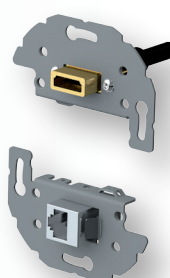

Asennusrungon mukana tulee kolme etulevyä

Asennettavissa eri sähkökalusteisiin
etulevyt: 50x50 mm, 54x54 mm, 55x55 mm.

Metallinen asennusrunko

Asennuskehikseen on integroitu AV-liitintarjonta

Saatavissa

- Juotettavalla rungolla
- Jatkoliittimellä
- 20 cm:n kaapelilla (naarasliitin)
- Ruuviliitosrimalla

click!

Konnect design **click** Asennusesimerkki sähkökalusteeseen

• Muoviset
etulevyt

• Adapterikehys
tarvittaessa*

• Asennuskehys

* Sähkökalustesarjan lisävaruste

• Metallinen AV-
asennusrunko

• Seinärasia/kaapelikouru